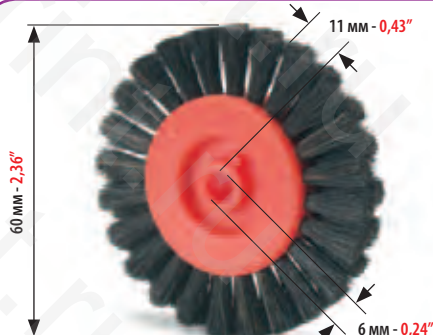

HEIDELBERG

БЕЛЫЙ ЩЕТОЧНЫЙ РОЛИК ДЛЯ БУМАГИ:
WHITE BRUSH WHEEL FOR PAPER FOR:

**HEIDELBERG SORM/SORD/SORS
SPEEDMASTER 52/72/74/102/105XL**

МИНИМАЛЬНЫЙ ЗАКАЗ: 2 ШТ.
MINIMUM ORDER 2 PCS

КОД
CODE

4640

ЧЕРНЫЙ ЩЕТОЧНЫЙ РОЛИК ДЛЯ КАРТОНА:
BLACK BRUSH WHEEL FOR CARDBOARD FOR: