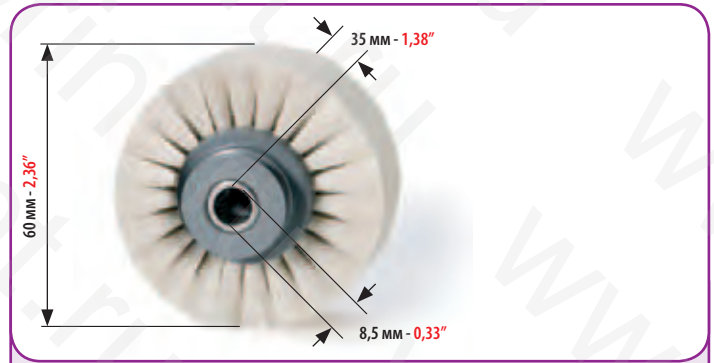

ПЛАНЕТА V76

КОД
CODE
4678

ЧЕРНЫЙ ЩЕТОЧНЫЙ РОЛИК ДЛЯ КАРТОНА ДЛЯ:
BLACK BRUSH WHEEL FOR CARDBOARD FOR:

KBA - ПЛАНЕТА

В КОМПЛЕКТЕ С ПОДШИПНИКОМ
COMPLETE WITH BEARING

КОД
CODE

4921

БЕЛЫЙ ЩЕТОЧНЫЙ РОЛИК ДЛЯ БУМАГИ ДЛЯ:
WHITE BRUSH WHEEL FOR PAPER FOR: