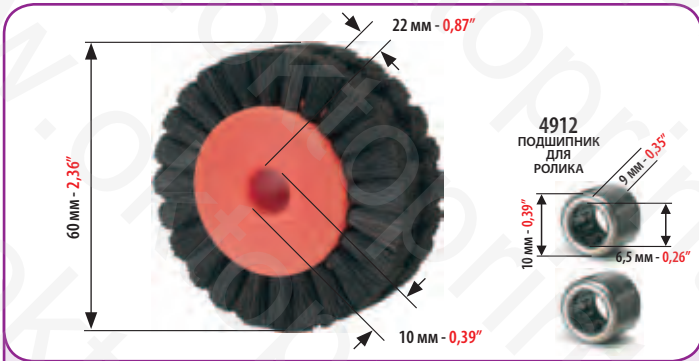

ЧЕРНЫЙ ЩЕТОЧНЫЙ РОЛИК ДЛЯ КАРТОНА ДЛЯ:
BLACK BRUSH WHEEL FOR CARDBOARD FOR:

КВА RAPIDA 104/105/142/162

• ДЛЯ ДАННОЙ МОДЕЛИ НУЖНЫ ДВА ПОДШИПНИКА • THIS MODEL NEEDS TWO BEARINGS	КОД CODE
	4914
	4912