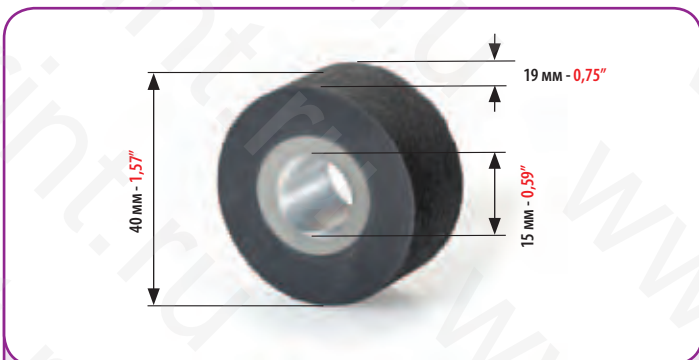

НЕЙЛОНОВЫЙ РОЛИК В КОМПЛЕКТЕ С ПОДШИПНИКОМ:
NYLON WHEEL COMPLETE WITH BEARING FOR:

KOMORI 40/440/540/640/840
ВСЕ МОДЕЛИ - ALL MODELS

	КОД CODE 4629
--	----------------------------

ВНЕШНИЙ РЕЗИНОВЫЙ РОЛИК УСТРОЙСТВ АВТОМАТИЧЕСКОЙ
УСТАНОВКИ ФОРМ ДЛЯ:
EXTERNAL RUBBER WHEEL FOR PLATE INSERTION FOR: