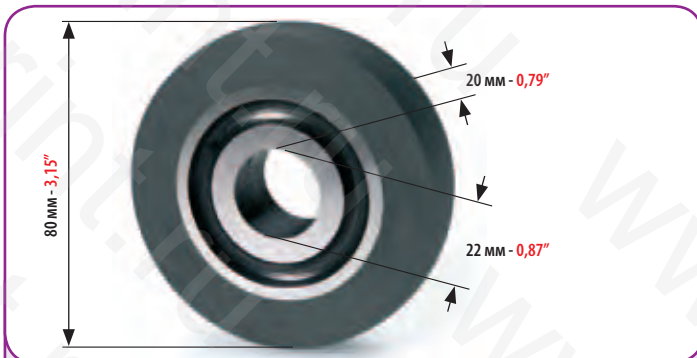

MABEG

РЕЗИНОВЫЙ РОЛИК САМОНАКЛАДА ДЛЯ:
RUBBER WHEEL FOR FEEDER:

МИНИМАЛЬНЫЙ ЗАКАЗ: 2 ШТ.
MINIMUM ORDER 2 PCS

КОД
CODE

4668