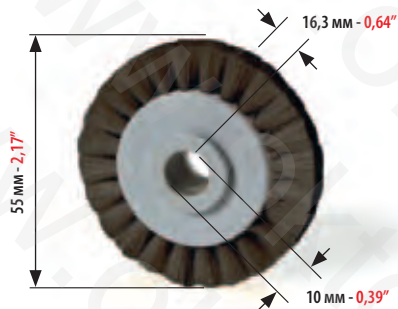

ЧЕРНЫЙ ЩЕТОЧНЫЙ РОЛИК ДЛЯ КАРТОНА ДЛЯ:
BLACK BRUSH WHEEL FOR CARDBOARD FOR:

АКИYAMA BESTECH 40
ВСЕ МОДЕЛИ - ALL MODELS

МИНИМАЛЬНЫЙ ЗАКАЗ: 2 ШТ.
MINIMUM ORDER 2 PCS

КОД
CODE

4636-A