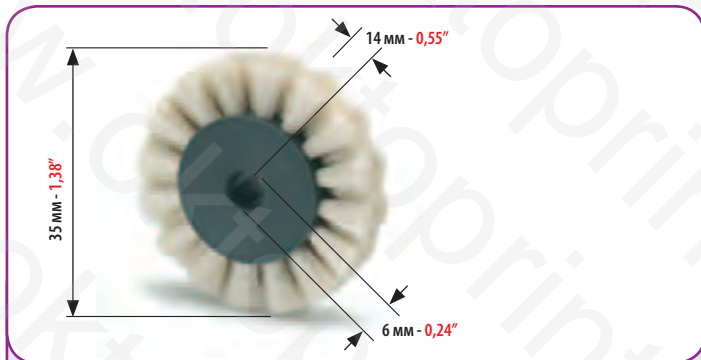

RYOBI

RUOTA BIANCA A SPAZZOLA PER CARTA PER:
WHITE BRUSH WHEEL FOR PAPER FOR:

RYOBI
ВСЕ МОДЕЛИ - ALL MODELS

МИНИМАЛЬНЫЙ ЗАКАЗ: 2 ШТ.
MINIMUM ORDER 2 PCS

КОД
CODE

4634-A