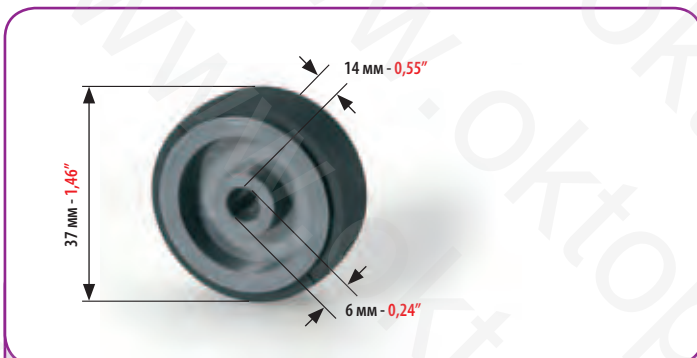

РОЛИК САМОНАКЛАДА ИЗ РЕЗИНЫ И ПЛАСТИКА ДЛЯ:
FEEDER WHEEL IN PLASTIC AND RUBBER FOR:

MABEG

МИНИМАЛЬНЫЙ ЗАКАЗ: 2 ШТ.
MINIMUM ORDER 2 PCS

КОД
CODE

4622