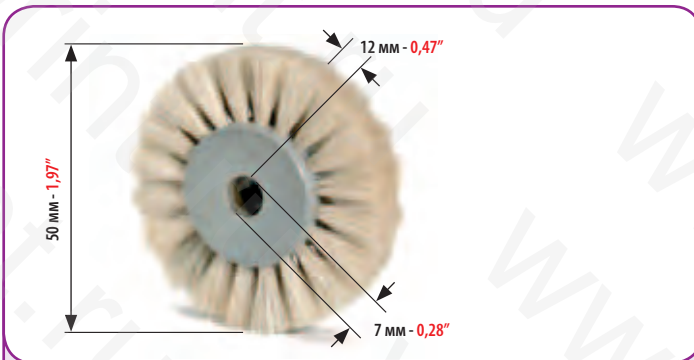

RYOBI

RUOTA BIANCA A SPAZZOLA PER CARTA PER:
WHITE BRUSH WHEEL FOR PAPER FOR:

RYOBI
ВСЕ МОДЕЛИ - ALL MODELS

МИНИМАЛЬНЫЙ ЗАКАЗ: 2 ШТ.
MINIMUM ORDER 2 PCS

КОД
CODE

4634-A

SAKURAY

БЕЛЫЙ ЩЕТОЧНЫЙ РОЛИК ДЛЯ:
WHITE BRUSH WHEEL FOR: