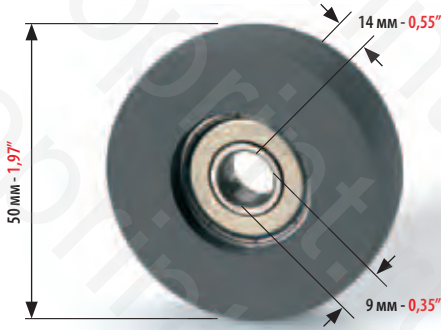

РЕЗИНОВЫЙ РОЛИК САМОНАКЛАДА ДЛЯ:
RUBBER WHEEL FOR FEEDER FOR:

ROLAND - MABEG

КОД
CODE

4667