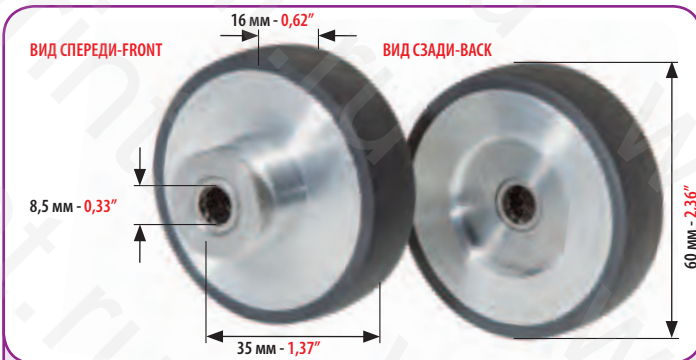

РЕЗИНОВЫЙ РОЛИК В СБОРКЕ С ПОДШИПНИКОМ ДЛЯ:
RUBBER WHEEL COMPLETE WITH BEARING FOR:

КВА RAPIDA 105/142/162

КОД
CODE

4926-A