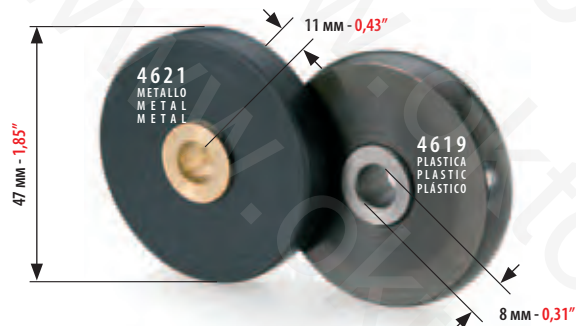

МЕТАЛЛИЧЕСКИЙ ИЛИ ПЛАСТИКОВЫЙ РОЛИК САМОНАКЛАДА ДЛЯ:
METAL OR PLASTIC FEEDER WHEEL FOR:

**HEIDELBERG SORM/SORD/SORS
SPEEDMASTER 72/74/102/105XL**

МИНИМАЛЬНЫЙ ЗАКАЗ: 2 ШТ.
MINIMUM ORDER 2 PCS

КОД
CODE

**4621
4619**