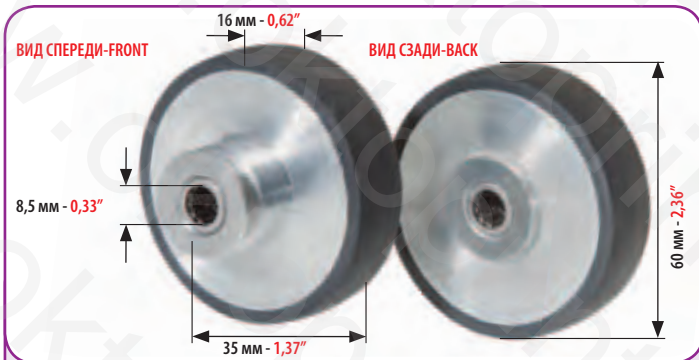

КВА SR072
КВА RAPIDA 72/74/104/105/142/162

	КОД CODE
	4922

РЕЗИНОВЫЙ РОЛИК САМОНАКЛАДА ДЛЯ:
RUBBER WHEEL FOR:

КВА RAPIDA 104/105/142/162

	КОД CODE
	4925

РЕЗИНОВЫЙ РОЛИК В СБОРКЕ С ПОДШИПНИКОМ ДЛЯ:
RUBBER WHEEL COMPLETE WITH BEARING FOR: