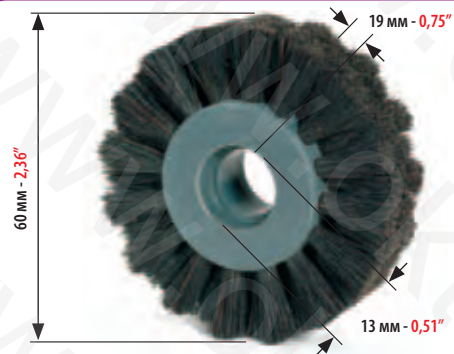

ЩЕТОЧНЫЙ РОЛИК САМОНАКЛАДА ДЛЯ:
BRUSH WHEEL FOR FEEDER SECTION FOR:

AURELIA - OMCSA - REDAELLI
ВСЕ МОДЕЛИ - ALL MODELS

МИНИМАЛЬНЫЙ ЗАКАЗ: 2 ШТ.
MINIMUM ORDER 2 PCS

КОД
CODE
4638