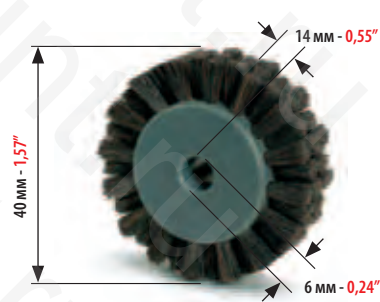

ЩЕТОЧНЫЙ РОЛИК ДЛЯ:
BRUSH WHEEL FOR:

MABEG

МИНИМАЛЬНЫЙ ЗАКАЗ: 2 ШТ.
MINIMUM ORDER 2 PCS

КОД
CODE
4676