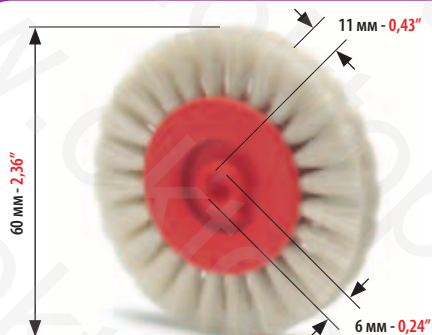

HEIDELBERG

БЕЛЫЙ ЩЕТОЧНЫЙ РОЛИК ДЛЯ БУМАГИ:
WHITE BRUSH WHEEL FOR PAPER FOR:

**HEIDELBERG SORM/SORD/SORS
SPEEDMASTER 52/72/74/102/105XL**

МИНИМАЛЬНЫЙ ЗАКАЗ: 2 ШТ.
MINIMUM ORDER 2 PCS

КОД
CODE

4640