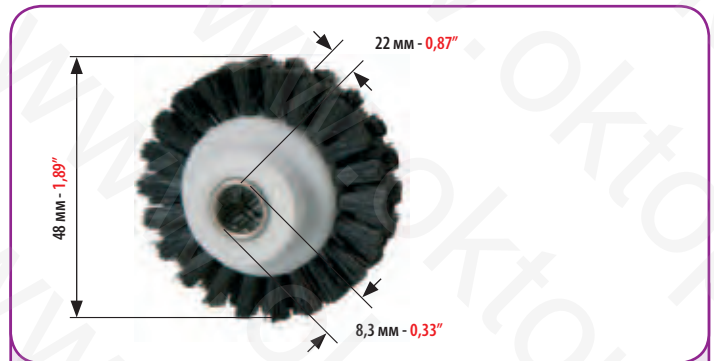

ЧЕРНЫЙ ЩЕТОЧНЫЙ РОЛИК ДЛЯ КАРТОНА ДЛЯ:
BLACK BRUSH WHEEL FOR CARDBOARD FOR:

KBA RAPIDA 105/142/162

В КОМПЛЕКТЕ С ПОДШИПНИКОМ
COMPLETE WITH BEARING

КОД
CODE

4901