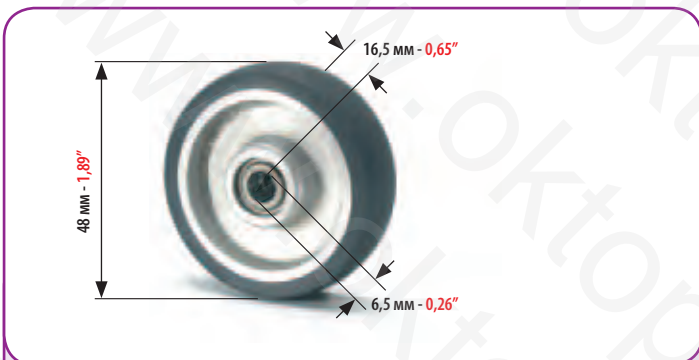

РЕЗИНОВЫЙ РОЛИК В КОМПЛЕКТЕ С ПОДШИПНИКОМ ДЛЯ:
RUBBER WHEEL COMPLETE WITH BEARING FOR:

КВА SR072
КВА RAPIDA 72/74/104/105/142/162

	КОД CODE
	4922