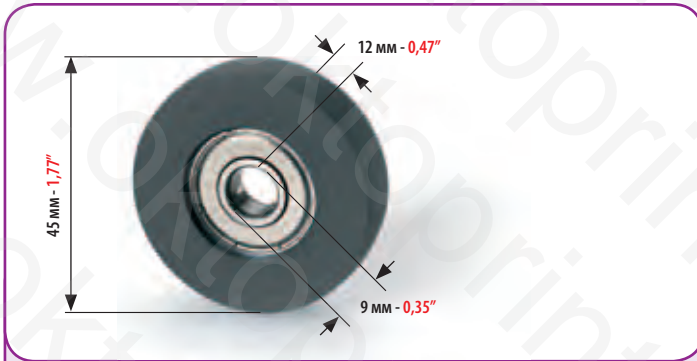

ROLAND - MABEG

КОД
CODE

4666

РЕЗИНОВЫЙ РОЛИК САМОНАКЛАДА ДЛЯ:
RUBBER WHEEL FOR FEEDER FOR:

ROLAND - MABEG

КОД
CODE

4667

MIEHLE - M.A.N. - ROLAND