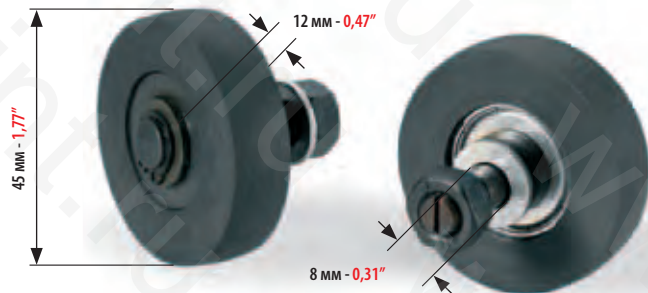

MABEG

МИНИМАЛЬНЫЙ ЗАКАЗ: 2 ШТ.
MINIMUM ORDER 2 PCS

КОД
CODE
4675

ЩЕТОЧНЫЙ РОЛИК ДЛЯ:
BRUSH WHEEL FOR:

MABEG

МИНИМАЛЬНЫЙ ЗАКАЗ: 2 ШТ.
MINIMUM ORDER 2 PCS

КОД
CODE
4676

AURELIA - OMCSA - REDAELLI