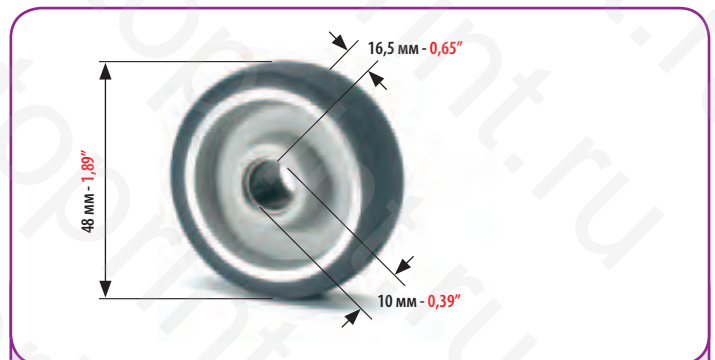

РЕЗИНОВЫЙ РОЛИК САМОНАКЛАДА ДЛЯ:
RUBBER WHEEL FOR:

КВА RAPIDA 104/105/142/162

	КОД CODE
	4925