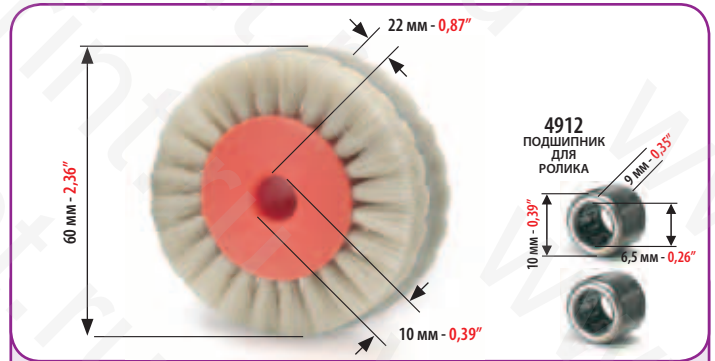

БЕЛЫЙ ЩЕТОЧНЫЙ РОЛИК ДЛЯ БУМАГИ ДЛЯ:
WHITE BRUSH WHEEL FOR PAPER FOR:

КВА RAPIDA 104/105/142/162

• ДЛЯ ДАННОЙ МОДЕЛИ НУЖНЫ ДВА ПОДШИПНИКА • THIS MODEL NEEDS TWO BEARINGS	КОД CODE
	4915
	4912