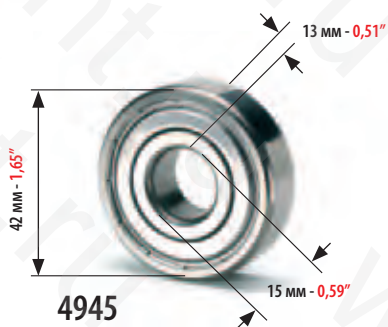

4932

4940

4943

4945

ПОДАЮЩИЙ РОЛИК БЕЗ ПОДШИПНИКА:
TAKE ROLLER WHEEL WITHOUT BEARING FOR:

ПОДШИПНИК ДЛЯ ПОДАЮЩЕГО РОЛИКА:
BEARING FOR TAKE ROLLER FOR:

ПОДАЮЩИЙ РОЛИК В КОМПЛЕКТЕ С
ПОДШИПНИКОМ:
TAKE ROLLER WHEEL COMPLETE WITH BEARING FOR: