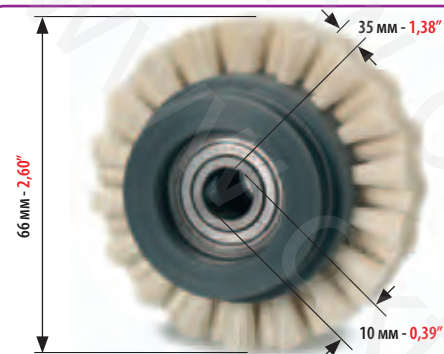

КВА - ПЛАНЕТА

ЩЕТОЧНЫЙ ВАЛИК В КОМПЛЕКТЕ С ПОДШИПНИКОМ ДЛЯ:
BRUSH WHEEL COMPLETE WITH BEARING FOR:

ПЛАНЕТА

КОД
CODE
4677