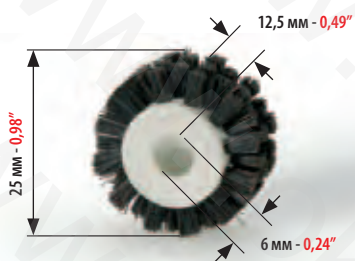

КОМОРИ

ЧЕРНЫЙ ЩЕТОЧНЫЙ РОЛИК ДЛЯ:
BLACK BRUSH WHEEL FOR:

КОМОРИ LITHRONE 40 -S-
ВСЕ МОДЕЛИ - ALL MODELS

МИНИМАЛЬНЫЙ ЗАКАЗ: 2 ШТ.
MINIMUM ORDER 2 PCS

КОД
CODE

4632