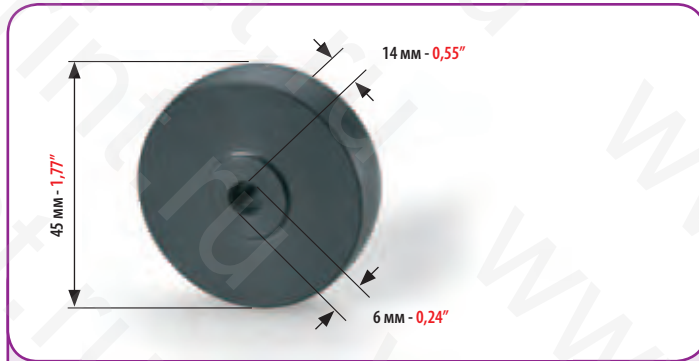

**ROLAND 700
MABEG**

МИНИМАЛЬНЫЙ ЗАКАЗ: 2 ШТ.
MINIMUM ORDER 2 PCS

КОД
CODE

4624

ПЛАСТИКОВЫЙ РОЛИК САМОНАКЛАДА ДЛЯ:
FEEDER WHEEL IN PLASTIC FOR:

**ROLAND 700
MABEG**

МИНИМАЛЬНЫЙ ЗАКАЗ: 2 ШТ.
MINIMUM ORDER 2 PCS