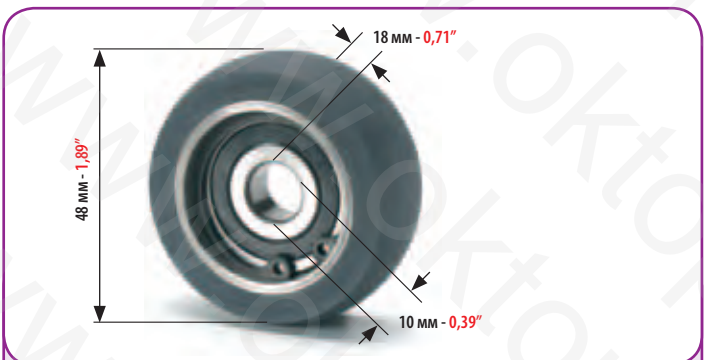

РЕЗИНОВЫЙ ПОДАЮЩИЙ РОЛИК В КОМПЛЕКТЕ С ПОДШИПНИКОМ:
TAKE ROLLER WHEEL COMPLETE WITH BEARING FOR:

MILLER TP41S/TP104

МИНИМАЛЬНЫЙ ЗАКАЗ: 2 ШТ.
MINIMUM ORDER 2 PCS

КОД
CODE

4932