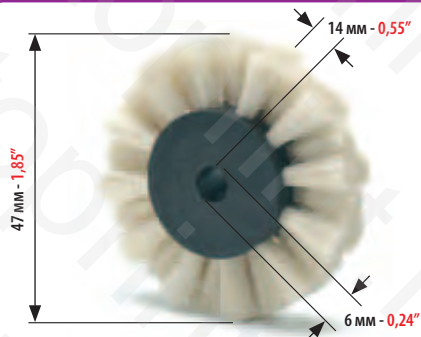

БЕЛЫЙ ЩЕТОЧНЫЙ РОЛИК ДЛЯ БУМАГИ ДЛЯ:
WHITE BRUSH WHEEL FOR PAPER FOR:

КОМОРИ
ВСЕ МОДЕЛИ - ALL MODELS

МИНИМАЛЬНЫЙ ЗАКАЗ: 2 ШТ.
MINIMUM ORDER 2 PCS

КОД
CODE

4635