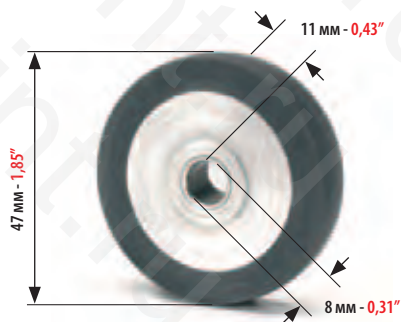

**HEIDELBERG SORM/SORD/SORS
SPEEDMASTER 72/74/102/105XL**

МИНИМАЛЬНЫЙ ЗАКАЗ: 2 ШТ.
MINIMUM ORDER 2 PCS

КОД
CODE

4650

РЕЗИНОВЫЙ РОЛИК САМОНАКЛАДА ЖЕСТКИЙ ДЛЯ:
HARD RUBBER WHEEL FOR FEEDER FOR:

**HEIDELBERG SORM/SORD/SORS
SPEEDMASTER 72/74/102/105XL**