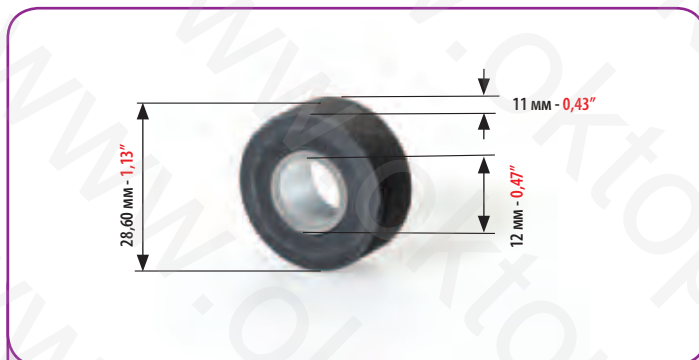

РЕЗИНОВЫЙ РОЛИК ДЛЯ:
RUBBER WHEEL FOR:

KOMORI 40/440/540/640/840
ВСЕ МОДЕЛИ - ALL MODELS

	КОД CODE 4629-B