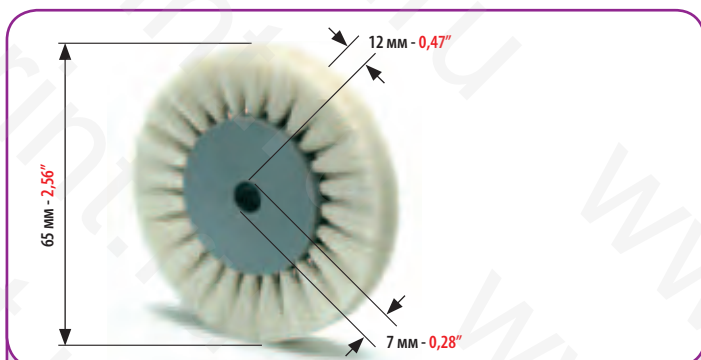

MITSUBISHI

БЕЛЫЙ ЩЕТОЧНЫЙ РОЛИК ДЛЯ БУМАГИ ДЛЯ:
WHITE BRUSH WHEEL FOR PAPER FOR:

MITSUBISHI
ВСЕ МОДЕЛИ - ALL MODELS

МИНИМАЛЬНЫЙ ЗАКАЗ: 2 ШТ.
MINIMUM ORDER 2 PCS

КОД
CODE

4641