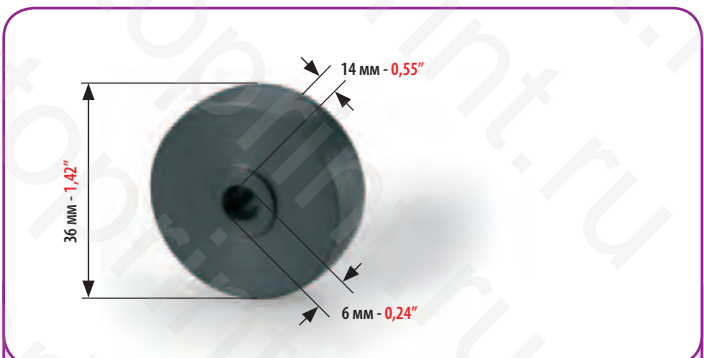

РОЛИК САМОНАКЛАДА ИЗ ПЛАСТИКА ДЛЯ:
FEEDER WHEEL IN PLASTIC FOR:

MABEG

МИНИМАЛЬНЫЙ ЗАКАЗ: 2 ШТ.
MINIMUM ORDER 2 PCS

КОД
CODE

4623