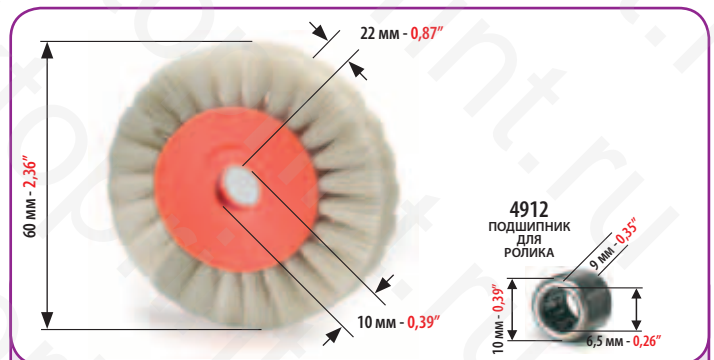

БЕЛЫЙ ЩЕТОЧНЫЙ РОЛИК ДЛЯ БУМАГИ ДЛЯ:
WHITE BRUSH WHEEL FOR PAPER FOR:

KBA RAPIDA 104/105

В КОМПЛЕКТЕ С ПОДШИПНИКОМ
COMPLETE WITH BEARING

КОД
CODE

4917

4912