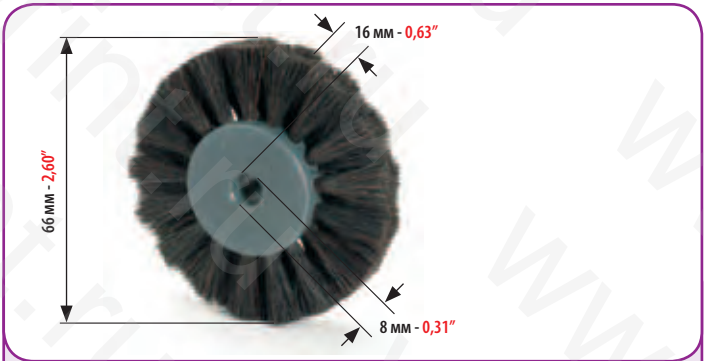

ЩЕТОЧНЫЙ РОЛИК САМОНАКЛАДА ДЛЯ:
BRUSH WHEEL FOR FEEDER SECTION FOR:

MIEHLE - M.A.N. - ROLAND

МИНИМАЛЬНЫЙ ЗАКАЗ: 2 ШТ.
MINIMUM ORDER 2 PCS

КОД
CODE

4679