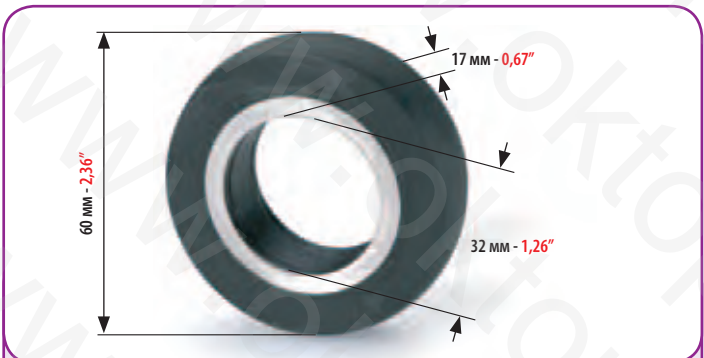

КОД
CODE

4679

MABEG

РЕЗИНОВЫЙ РОЛИК САМОНАКЛАДА ДЛЯ:
RUBBER WHEEL FOR FEEDER:

МИНИМАЛЬНЫЙ ЗАКАЗ: 2 ШТ.
MINIMUM ORDER 2 PCS

КОД
CODE

4668

РЕЗИНОВЫЙ РОЛИК САМОНАКЛАДА ДЛЯ:
RUBBER WHEEL FOR FEEDER FOR: