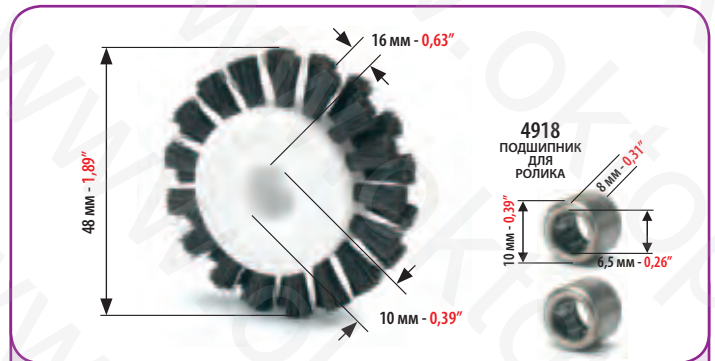

ЧЕРНЫЙ ЩЕТОЧНЫЙ РОЛИК ДЛЯ КАРТОНА ДЛЯ:
BLACK BRUSH WHEEL FOR CARDBOARD FOR:

КВА RAPIDA 104/105/142/162
ВСЕ МОДЕЛИ - ALL MODELS

• ДЛЯ ДАННОЙ МОДЕЛИ НУЖНЫ ДВА ПОДШИПНИКА • THIS MODEL NEEDS TWO BEARINGS	КОД CODE
	4920
	4918