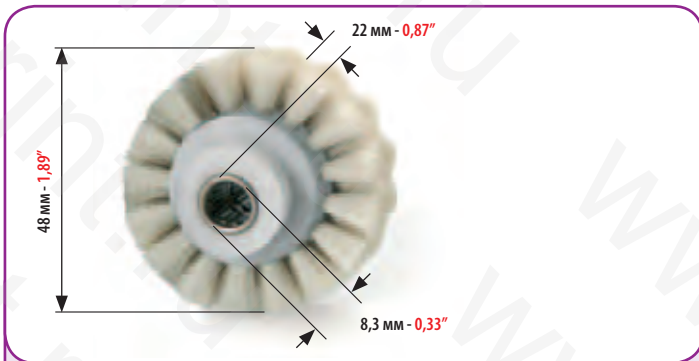

KBA (KOENIG BAUER)

БЕЛЫЙ ЩЕТОЧНЫЙ РОЛИК ДЛЯ БУМАГИ ДЛЯ:
WHITE BRUSH WHEEL FOR PAPER FOR:

KBA RAPIDA 105/142/162

В КОМПЛЕКТЕ С ПОДШИПНИКОМ
COMPLETE WITH BEARING

КОД
CODE

4899