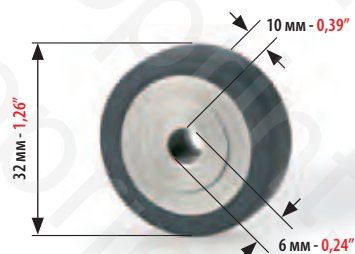

РЕЗИНОВЫЙ РОЛИК САМОНАКЛАДА ДЛЯ:
RUBBER WHEEL FOR:

HEIDELBERG SPEEDMASTER 52

МИНИМАЛЬНЫЙ ЗАКАЗ: 2 ШТ.
MINIMUM ORDER 2 PCS

КОД
CODE

4672