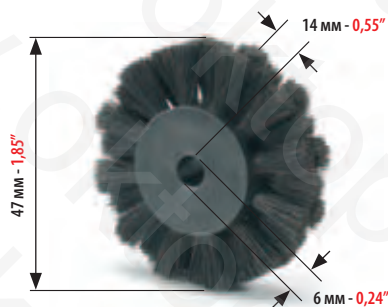

КОД
CODE

**4621
4619**

РЕЗИНОВЫЙ РОЛИК САМОНАКЛАДА ДЛЯ:
RUBBER WHEEL FOR:

HEIDELBERG SPEEDMASTER 52

МИНИМАЛЬНЫЙ ЗАКАЗ: 2 ШТ.
MINIMUM ORDER 2 PCS

КОД
CODE

4672

ROLAND