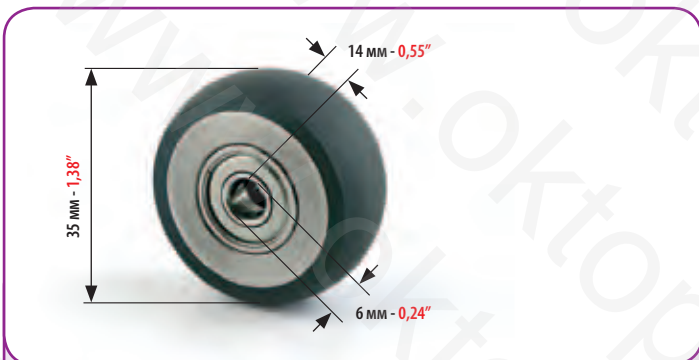

ЧЕРНЫЙ ЩЕТОЧНЫЙ РОЛИК ДЛЯ КАРТОНА ДЛЯ:
BLACK BRUSH WHEEL FOR CARDBOARD FOR:

KOMORI
ВСЕ МОДЕЛИ - ALL MODELS

МИНИМАЛЬНЫЙ ЗАКАЗ: 2 ШТ. MINIMUM ORDER 2 PCS	КОД CODE 4637

НЕЙЛОНОВЫЙ РОЛИК В КОМПЛЕКТЕ С ПОДШИПНИКОМ:
NYLON WHEEL COMPLETE WITH BEARING FOR:

KOMORI 40/440/540/640/840
ВСЕ МОДЕЛИ - ALL MODELS

	КОД CODE 4629

ВНЕШНИЙ РЕЗИНОВЫЙ РОЛИК УСТРОЙСТВ АВТОМАТИЧЕСКОЙ
УСТАНОВКИ ФОРМ ДЛЯ:
EXTERNAL RUBBER WHEEL FOR PLATE INSERTION FOR:

KOMORI 40/440/540/640/840
ВСЕ МОДЕЛИ - ALL MODELS

МИНИМАЛЬНЫЙ ЗАКАЗ: 2 ШТ. MINIMUM ORDER 2 PCS	КОД CODE 4629-A

РЕЗИНОВЫЙ РОЛИК ДЛЯ:
RUBBER WHEEL FOR:

KOMORI 40/440/540/640/840
ВСЕ МОДЕЛИ - ALL MODELS

	КОД CODE 4629-B

РЕЗИНОВЫЙ РОЛИК В КОМПЛЕКТЕ С ПОДШИПНИКОМ ДЛЯ:
RUBBER WHEEL COMPLETE WITH BEARING FOR:

KOMORI 40/440/540/640/840
ВСЕ МОДЕЛИ - ALL MODELS

МИНИМАЛЬНЫЙ ЗАКАЗ: 2 ШТ. MINIMUM ORDER 2 PCS	КОД CODE 4631