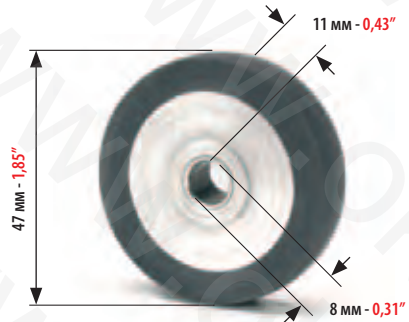

РЕЗИНОВЫЙ РОЛИК САМОНАКЛАДА МЯГКИЙ ДЛЯ:
SOFT RUBBER WHEEL FOR FEEDER FOR:

**HEIDELBERG SORM/SORD/SORS
SPEEDMASTER 72/74/102/105XL**

МИНИМАЛЬНЫЙ ЗАКАЗ: 2 ШТ.
MINIMUM ORDER 2 PCS

КОД
CODE

4670