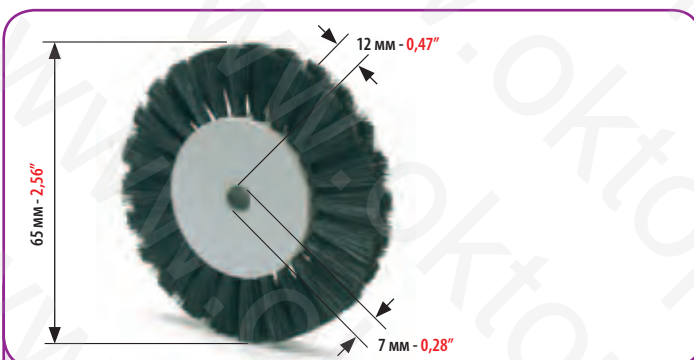

ЧЕРНЫЙ ЩЕТОЧНЫЙ РОЛИК ДЛЯ КАРТОНА ДЛЯ:
BLACK BRUSH WHEEL FOR CARDBOARD FOR:

MITSUBISHI
ВСЕ МОДЕЛИ - ALL MODELS

МИНИМАЛЬНЫЙ ЗАКАЗ: 2 ШТ.
MINIMUM ORDER 2 PCS

КОД
CODE

4642