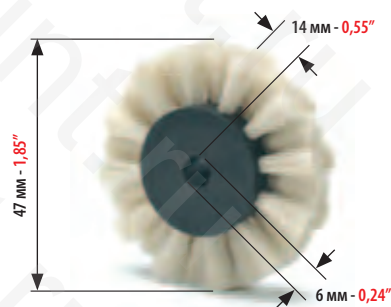

БЕЛЫЙ ЩЕТОЧНЫЙ РОЛИК ДЛЯ БУМАГИ ДЛЯ:
WHITE BRUSH WHEEL FOR PAPER FOR:

ROLAND 600/700/REKORD - M.A.N. ROLAND
ВСЕ МОДЕЛИ - ALL MODELS

МИНИМАЛЬНЫЙ ЗАКАЗ: 2 ШТ.
MINIMUM ORDER 2 PCS

КОД
CODE

4635