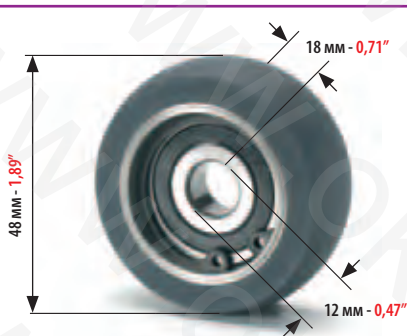

РЕЗИНОВЫЙ РОЛИК В КОМПЛЕКТЕ С ПОДШИПНИКОМ ДЛЯ:
RUBBER WHEEL COMPLETE WITH BEARING FOR:

ROLAND

КОД
CODE

4644