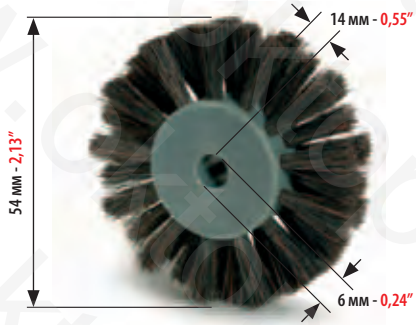

MABEG

ЩЕТОЧНЫЙ РОЛИК ДЛЯ:
BRUSH WHEEL FOR:

MABEG

МИНИМАЛЬНЫЙ ЗАКАЗ: 2 ШТ.
MINIMUM ORDER 2 PCS

КОД
CODE
4675