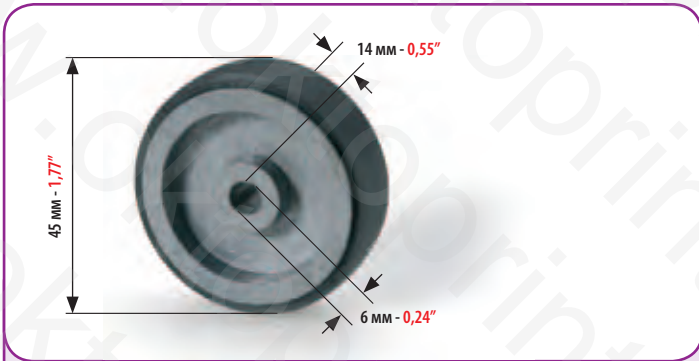

РОЛИК САМОНАКЛАДА ИЗ ПЛАСТИКА И РЕЗИНЫ ДЛЯ:
FEEDER WHEEL IN PLASTIC AND RUBBER FOR:

**ROLAND 700
MABEG**

МИНИМАЛЬНЫЙ ЗАКАЗ: 2 ШТ.
MINIMUM ORDER 2 PCS

КОД
CODE

4624