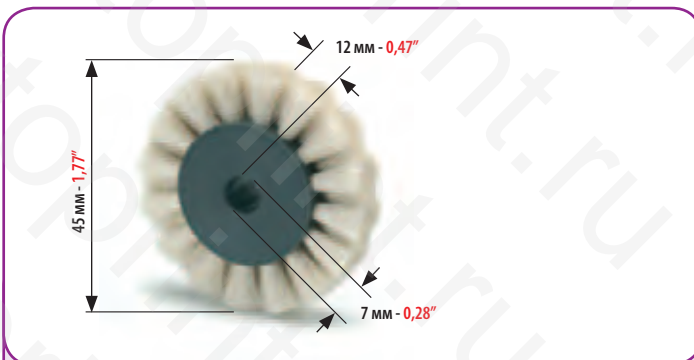

БЕЛЫЙ ЩЕТОЧНЫЙ РОЛИК ДЛЯ БУМАГИ ДЛЯ:
WHITE BRUSH WHEEL FOR PAPER FOR:

SHINOHARA FUJI
ВСЕ МОДЕЛИ - ALL MODELS

МИНИМАЛЬНЫЙ ЗАКАЗ: 2 ШТ.
MINIMUM ORDER 2 PCS

КОД
CODE

4634