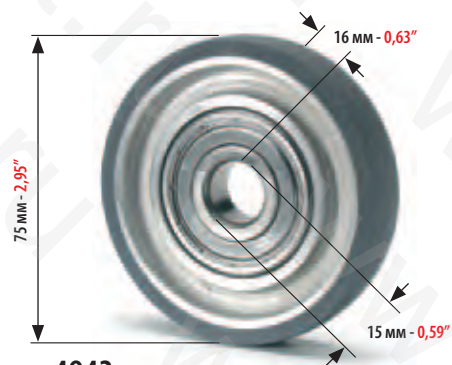

4932

4940

4943

4945

ПОДАЮЩИЙ РОЛИК БЕЗ ПОДШИПНИКА:
TAKE ROLLER WHEEL WITHOUT BEARING FOR:

ПОДШИПНИК ДЛЯ ПОДАЮЩЕГО РОЛИКА:
BEARING FOR TAKE ROLLER FOR:

ПОДАЮЩИЙ РОЛИК В КОМПЛЕКТЕ С
ПОДШИПНИКОМ:
TAKE ROLLER WHEEL COMPLETE WITH BEARING FOR: