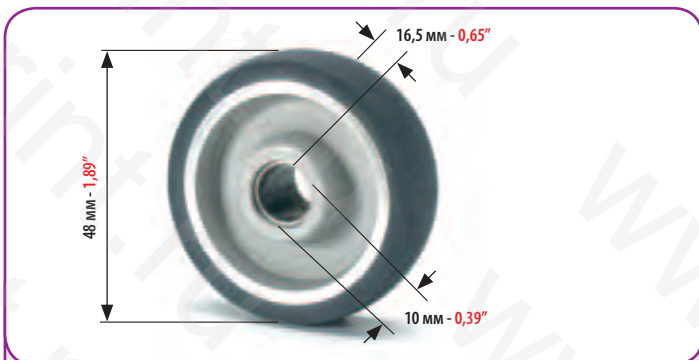

MILLER TP41S/TP104

МИНИМАЛЬНЫЙ ЗАКАЗ: 2 ШТ.
MINIMUM ORDER 2 PCS

КОД
CODE

4650

РЕЗИНОВЫЙ РОЛИК САМОНАКЛАДА ДЛЯ:
RUBBER WHEEL FOR:

MILLER TP41S/TP104

МИНИМАЛЬНЫЙ ЗАКАЗ: 2 ШТ.
MINIMUM ORDER 2 PCS

КОД
CODE