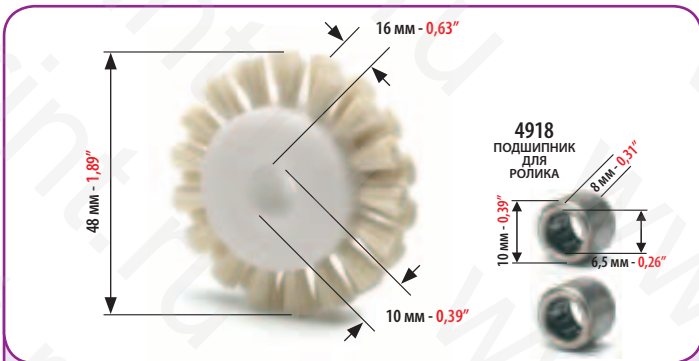

БЕЛЫЙ ЩЕТОЧНЫЙ РОЛИК ДЛЯ БУМАГИ ДЛЯ:
WHITE BRUSH WHEEL FOR PAPER FOR:

КВА RAPIDA 104/105/142/162
ВСЕ МОДЕЛИ - ALL MODELS

• ДЛЯ ДАННОЙ МОДЕЛИ НУЖНЫ ДВА ПОДШИПНИКА • THIS MODEL NEEDS TWO BEARINGS	КОД CODE
	4916
	4918