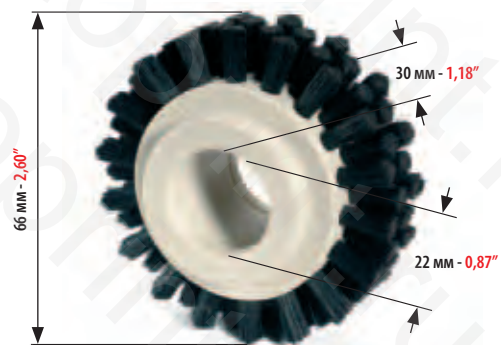

МИНИМАЛЬНЫЙ ЗАКАЗ: 2 ШТ.
MINIMUM ORDER 2 PCS

КОД
CODE
4638

КВА - ПЛАНЕТА

ЩЕТОЧНЫЙ ВАЛИК В КОМПЛЕКТЕ С ПОДШИПНИКОМ ДЛЯ:
BRUSH WHEEL COMPLETE WITH BEARING FOR:

ПЛАНЕТА

КОД
CODE
4677

ЩЕТОЧНЫЙ РОЛИК ДЛЯ:
BRUSH WHEEL FOR: