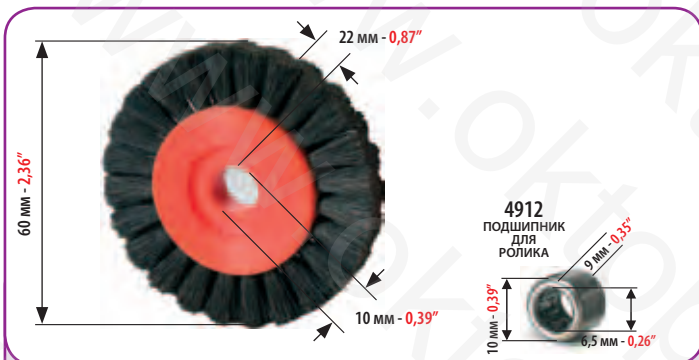

КОД
CODE

4899

ЧЕРНЫЙ ЩЕТОЧНЫЙ РОЛИК ДЛЯ КАРТОНА ДЛЯ:
BLACK BRUSH WHEEL FOR CARDBOARD FOR:

KBA RAPIDA 105/142/162

В КОМПЛЕКТЕ С ПОДШИПНИКОМ
COMPLETE WITH BEARING

КОД
CODE

4901

ЧЕРНЫЙ ЩЕТОЧНЫЙ РОЛИК ДЛЯ КАРТОНА ДЛЯ:
BLACK BRUSH WHEEL FOR CARDBOARD FOR: