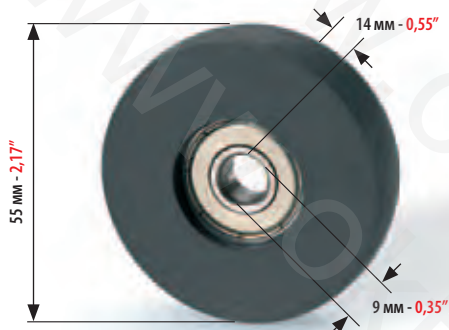

ROLAND 700
ВСЕ МОДЕЛИ - ALL MODELS

КОД
CODE

4665

РЕЗИНОВЫЙ РОЛИК В КОМПЛЕКТЕ С ПОДШИПНИКОМ ДЛЯ:
RUBBER WHEEL COMPLETE WITH BEARING FOR:

ROLAND

КОД
CODE

4644

РЕЗИНОВЫЙ РОЛИК САМОНАКЛАДА ДЛЯ:
RUBBER WHEEL FOR FEEDER FOR: