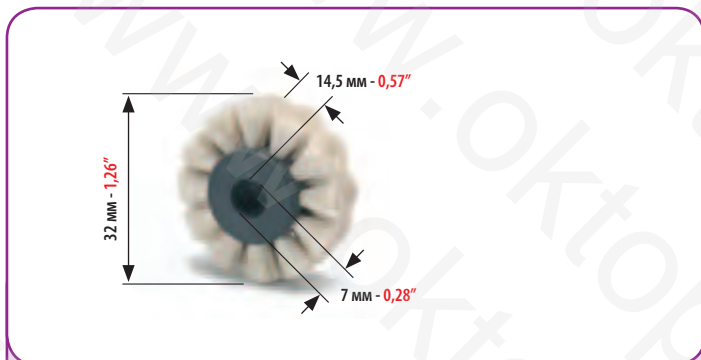

SHINOHARA - FUJI

БЕЛЫЙ ЩЕТОЧНЫЙ РОЛИК ДЛЯ БУМАГИ ДЛЯ:
WHITE BRUSH WHEEL FOR PAPER FOR:

SHINOHARA FUJI
ВСЕ МОДЕЛИ - ALL MODELS

МИНИМАЛЬНЫЙ ЗАКАЗ: 2 ШТ.
MINIMUM ORDER 2 PCS

КОД
CODE

4633