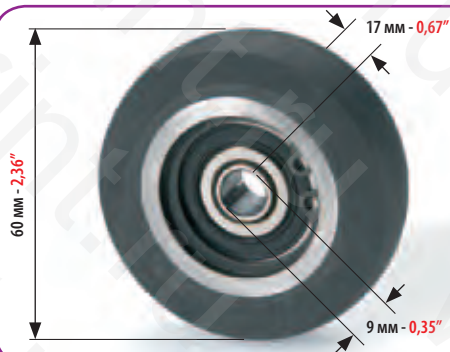

РЕЗИНОВЫЙ РОЛИК В КОМПЛЕКТЕ С ПОДШИПНИКОМ ДЛЯ:
RUBBER WHEEL COMPLETE WITH BEARING FOR:

ROLAND 700
ВСЕ МОДЕЛИ - ALL MODELS

КОД
CODE

4665