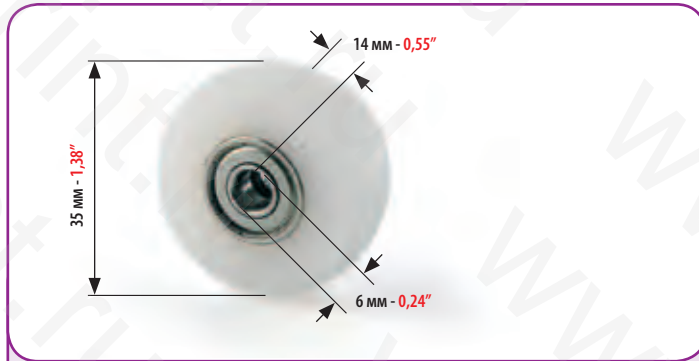

КОМОРИ
ВСЕ МОДЕЛИ - ALL MODELS

МИНИМАЛЬНЫЙ ЗАКАЗ: 2 ШТ.
MINIMUM ORDER 2 PCS

КОД
CODE

4635

ЧЕРНЫЙ ЩЕТОЧНЫЙ РОЛИК ДЛЯ КАРТОНА ДЛЯ:
BLACK BRUSH WHEEL FOR CARDBOARD FOR:

KOMORI
ВСЕ МОДЕЛИ - ALL MODELS

МИНИМАЛЬНЫЙ ЗАКАЗ: 2 ШТ. MINIMUM ORDER 2 PCS	КОД CODE 4637
---	----------------------------