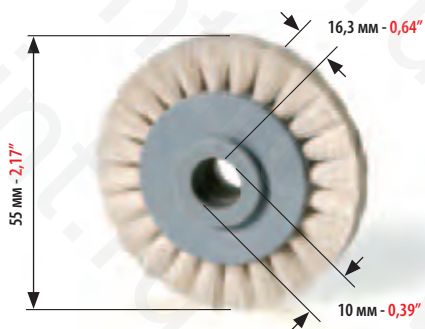

АКИYAMA

БЕЛЫЙ ЩЕТОЧНЫЙ РОЛИК ДЛЯ БУМАГИ ДЛЯ:
WHITE BRUSH WHEEL FOR PAPER FOR:

АКИYAMA BESTECH 40
ВСЕ МОДЕЛИ - ALL MODELS

МИНИМАЛЬНЫЙ ЗАКАЗ: 2 ШТ.
MINIMUM ORDER 2 PCS

КОД
CODE

4636