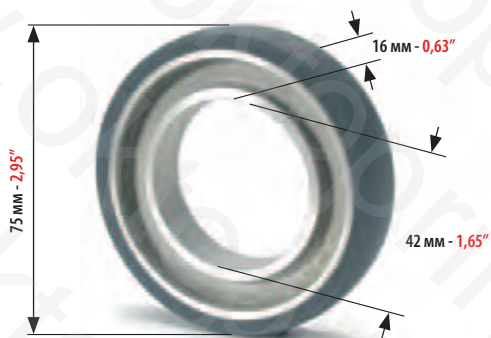

4932

4940

4943

4945

ПОДАЮЩИЙ РОЛИК БЕЗ ПОДШИПНИКА:
TAKE ROLLER WHEEL WITHOUT BEARING FOR:

ПОДШИПНИК ДЛЯ ПОДАЮЩЕГО РОЛИКА:
BEARING FOR TAKE ROLLER FOR:

ПОДАЮЩИЙ РОЛИК В КОМПЛЕКТЕ С
ПОДШИПНИКОМ:
TAKE ROLLER WHEEL COMPLETE WITH BEARING FOR: