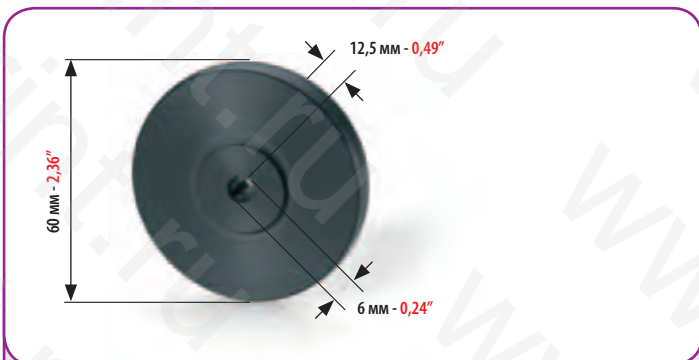

ПЛАСТИКОВЫЙ РОЛИК САМОНАКЛАДА ДЛЯ:
FEEDER WHEEL IN PLASTIC FOR:

MABEG

МИНИМАЛЬНЫЙ ЗАКАЗ: 2 ШТ.
MINIMUM ORDER 2 PCS

КОД
CODE

4627