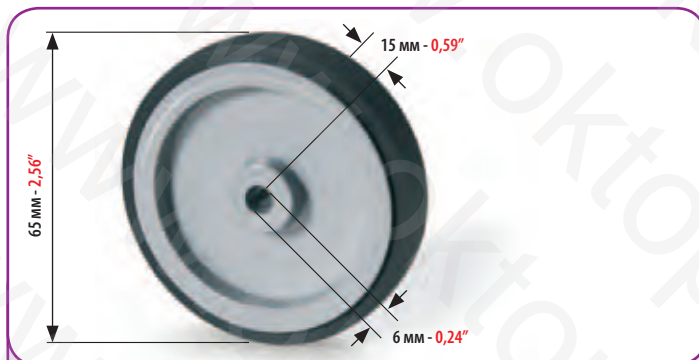

КОД
CODE

4625

ПЛАСТИКОВЫЙ РОЛИК САМОНАКЛАДА ДЛЯ:
FEEDER WHEEL IN PLASTIC FOR:

MABEG

МИНИМАЛЬНЫЙ ЗАКАЗ: 2 ШТ.
MINIMUM ORDER 2 PCS

КОД
CODE

4627

РОЛИК САМОНАКЛАДА ИЗ ПЛАСТИКА И РЕЗИНЫ ДЛЯ:
FEEDER WHEEL IN PLASTIC AND RUBBER FOR: