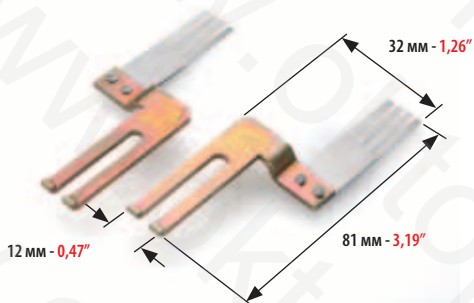

КОМБИНИРОВАННОЙ ФОРМЫ ОТСЕКАТЕЛЬ (ЛЕВЫЙ+ПРАВЫЙ):
COMB-SHAPED SHEET SEPARATOR (RIGHT AND LEFT) FOR:

HEIDELBERG SPEEDMASTER

МИНИМАЛЬНЫЙ ЗАКАЗ: 2 ШТ. MINIMUM ORDER 2 PCS	КОД CODE	ТОЛЩИНА THICKNESS	
	4601	0,20 мм	0,008"