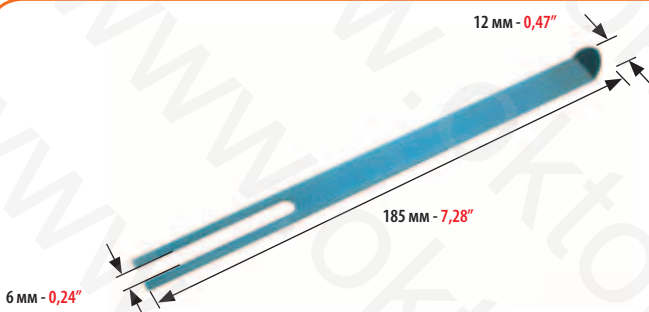

ОТСЕКАТЕЛЬ ЛИСТА ДЛЯ:
SHEET SEPARATOR FOR:

HEIDELBERG OHZ/SBG/SBD

МИНИМАЛЬНЫЙ ЗАКАЗ: 5 ШТ.
MINIMUM ORDER 5 PCS

КОД
CODE

4872