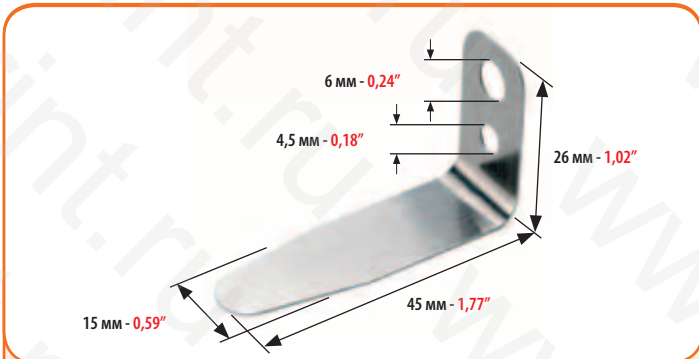

КВА

ОТСЕКАТЕЛЬ ЛИСТА ДЛЯ:
SHEET SEPARATOR FOR:

КВА RAPIDA 104/105/142/162

МИНИМАЛЬНЫЙ ЗАКАЗ: 5 ШТ. MINIMUM ORDER 5 PCS	КОД КОДЕ	ТОЛЩИНА ТHICKNESS	
	4949	0,30 мм	0,012"