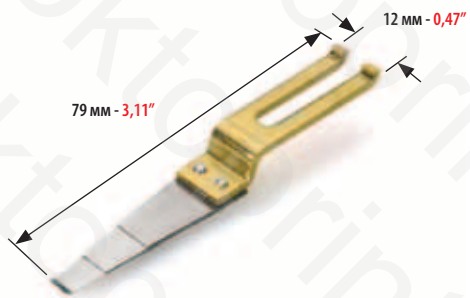

ОТСЕКАТЕЛЬ ЛИСТА ДЛЯ:
SHEET SEPARATOR FOR:

HEIDELBERG SPEEDMASTER 52/102 CD/105 XL

МИНИМАЛЬНЫЙ ЗАКАЗ: 2 ШТ. MINIMUM ORDER 2 PCS	КОД CODE	ТОЛЩИНА THICKNESS	
	4611	0,20 мм	0,008"