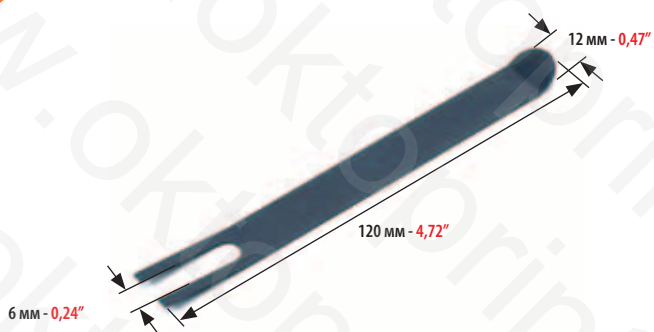

ОТСЕКАТЕЛЬ ЛИСТА ДЛЯ:
SHEET SEPARATOR FOR:

**HEIDELBERG KORD (45°)/KORS
K SERIES/KS/KSB/KSBA/KSD**

МИНИМАЛЬНЫЙ ЗАКАЗ: 5 ШТ.
MINIMUM ORDER 5 PCS

КОД
CODE

4830