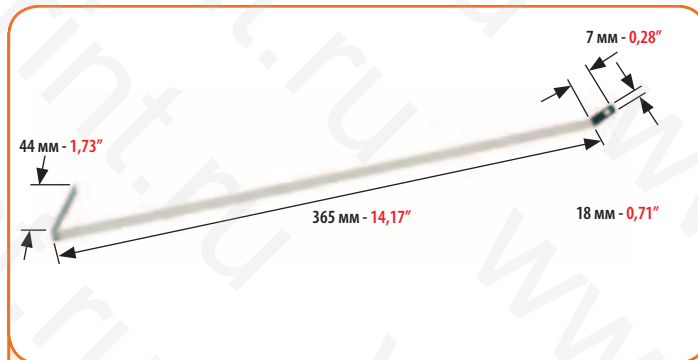

КОД CODE	ТОПЛИНА THICKNESS	
4961	0,20 мм	0,008"

ЩУП СЧЕТЧИКА ДЛЯ:
STEEL COUNTER-PERFORATING STRIP FOR:

SHINOHARA/FUJI 52

КОД CODE	ТОПЛИНА THICKNESS	
4970	0,25 мм	0,010"

ЩУП СЧЕТЧИКА ДЛЯ:
STEEL COUNTER-PERFORATING STRIP FOR: