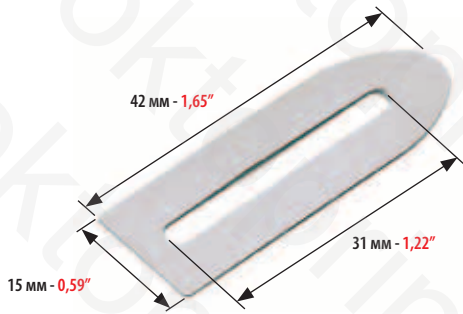

ОТСЕКАТЕЛЬ ЛИСТА ДЛЯ:
SHEET SEPARATOR FOR:

**HEIDELBERG - ROLAND - KOMORI - KBA - NEBIOLO
MITSUBISHI - MILLER - FUJI/SHINOARA - HASHIMOTO**

УПАКОВКА: 100 ШТ. 100 PCS PACKETS	КОД CODE	ТОЛЩИНА THICKNESS	
	4505	0,10 мм	0,004"
4510	0,20 мм	0,008"	
	0,30 мм	0,012"