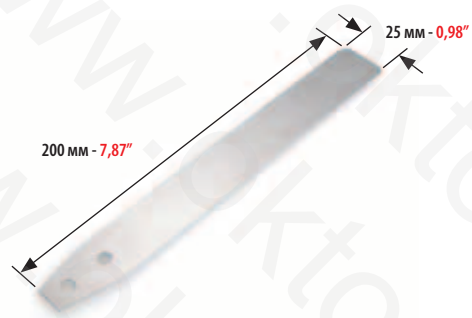

ПРОВОДЧИК ЛИСТА ДЛЯ:
SHEET GUIDE FOR:

AURELIA - OMCSA - REDAELLI

CONFEZIONE DA 4 PEZZI 4 PCS PACKETS	КОД CODE	ТОЛЩИНА THICKNESS	
	4971	0,10 мм	0,004"