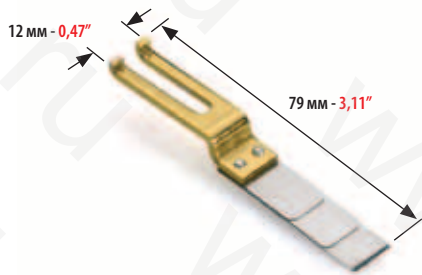

ОТСЕКАТЕЛЬ ЛИСТА ДЛЯ:
SHEET SEPARATOR FOR:

HEIDELBERG SPEEDMASTER 52/102 CD/105 XL

МИНИМАЛЬНЫЙ ЗАКАЗ: 2 ШТ. MINIMUM ORDER 2 PCS	КОД CODE	ТОЛЩИНА THICKNESS	
	4614	0,20 мм	0,008"