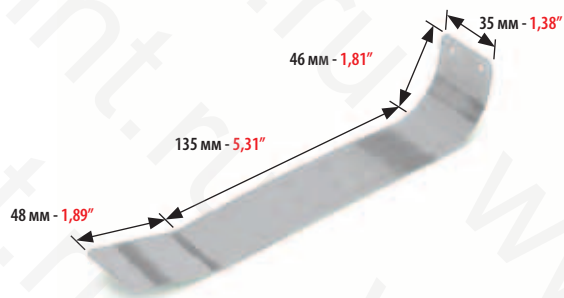

МИНИМАЛЬНЫЙ ЗАКАЗ: 5 ПУПАКОВ ПО 2 ШТ. MINIMUM ORDER 5 PACKETS OF 2 PCS EACH	КОД КОДЕ	ТОПШИНА THICKNESS	ТОПШИНА THICKNESS
	4960	A 0,30 мм B 0,10 мм	0,012" 0,004"

НАПРАВЛЯЮЩАЯ ЛИСТА ДЛЯ:
TAB FOR SHEET DELIVERY TABLE FOR: