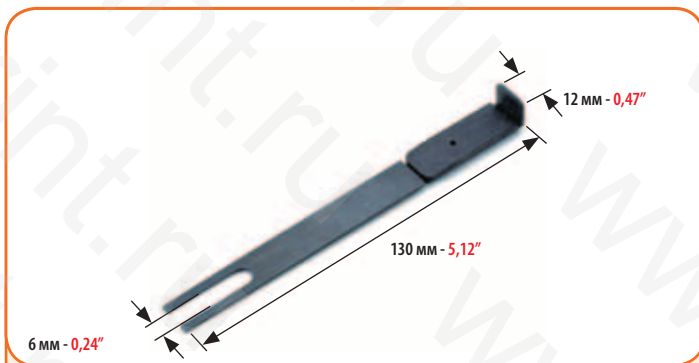

ОТСЕКАТЕЛЬ ЛИСТА С РЕЗИНОВОЙ НАКЛАДКОЙ ДЛЯ:
SHEET SEPARATOR WITH RUBBER HOOD FOR:

HEIDELBERG GTO 52

МИНИМАЛЬНЫЙ ЗАКАЗ: 5 ШТ.
MINIMUM ORDER 5 PCS

КОД
CODE
4865