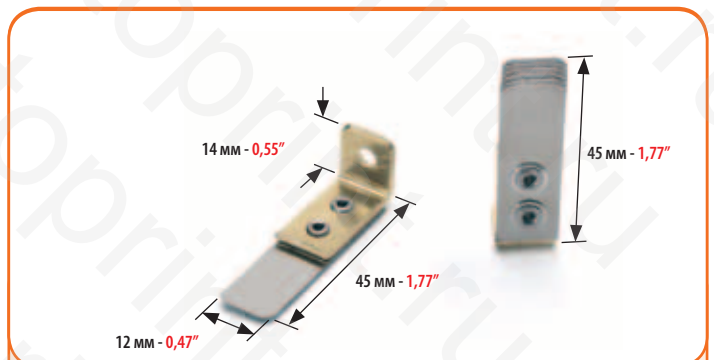

ОТСЕКАТЕЛЬ ЛИСТА ДЛЯ:
SHEET SEPARATOR FOR:

КВА RAPIDA 104/105/142/162

МИНИМАЛЬНЫЙ ЗАКАЗ: 5 ШТ. MINIMUM ORDER 5 PCS	КОД КОДЕ
	4952