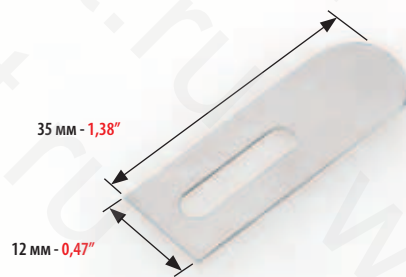

ОТСЕКАТЕЛЬ ЛИСТА ДЛЯ:
SHEET SEPARATOR FOR:

HAMADA

УПАКОВКА: 100 ШТ. 100 PCS PACKETS	КОД CODE	ТОПЛИНА THICKNESS	
	4554	0,10 мм	0,004"