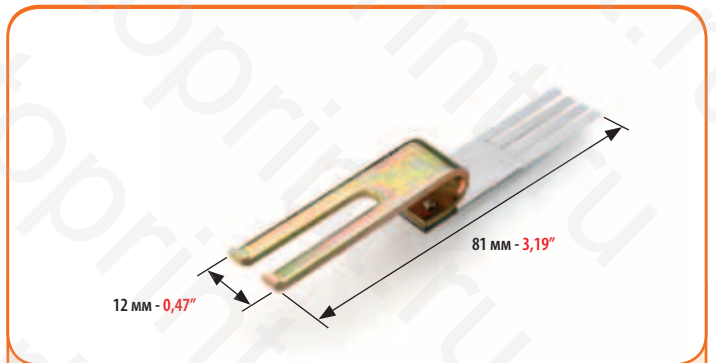

HEIDELBERG SPEEDMASTER

МИНИМАЛЬНЫЙ ЗАКАЗ: 2 ШТ. MINIMUM ORDER 2 PCS	КОД КОДЕ	ТОПЛИНА THICKNESS	
	4600	0,20 мм	0,008"

ОТСЕКАТЕЛЬ ЛИСТА ДЛЯ:
SHEET SEPARATOR FOR:

HEIDELBERG SPEEDMASTER

МИНИМАЛЬНЫЙ ЗАКАЗ: 2 ШТ. MINIMUM ORDER 2 PCS	КОД КОДЕ	ТОПЛИНА THICKNESS	
	4604	0,20 мм	0,008"