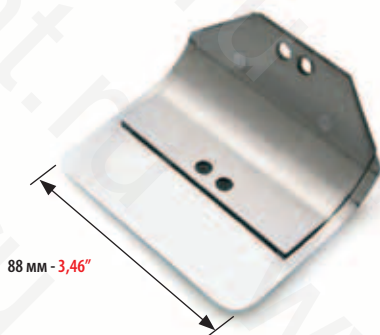

ОТСЕКАТЕЛЬ ЛИСТА ДЛЯ:
SHEET SEPARATOR FOR:

HAMADA - MULTILITH 1250

УПАКОВКА: 100 ШТ. 100 PCS PACKETS	КОД CODE	ТОЛЩИНА THICKNESS	
	4590	0,15 мм	0,006"

ТОРМОЗ ЛИСТА ДЛЯ:
SHEET STOP FOR:

КОМОРИ

МИНИМАЛЬНЫЙ ЗАКАЗ: 2 ШТ. MINIMUM ORDER 2 PCS	КОД CODE
	4968