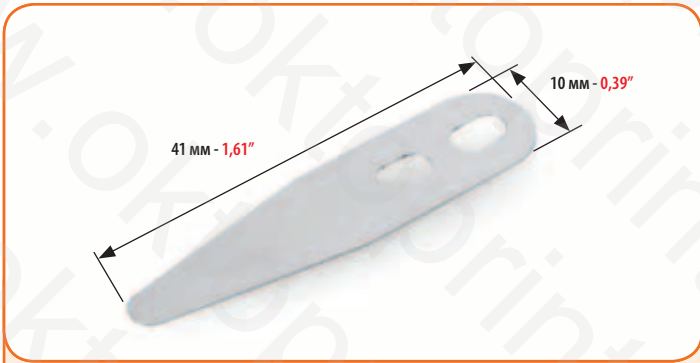

ОТСЕКАТЕЛЬ ЛИСТА ДЛЯ:
SHEET SEPARATOR FOR:

МАБЕГ - ROLAND REKORD/600 - PRAKTICA 00/01
ВСЕ МОДЕЛИ - ALL MODELS

КОД CODE
4973

ОТСЕКАТЕЛЬ ЛИСТА ДЛЯ:
SHEET SEPARATOR FOR:

SPICE

КОД CODE	ТОЛЩИНА THICKNESS	
4974	0,10 мм	0,004"
4975	0,15 мм	0,006"