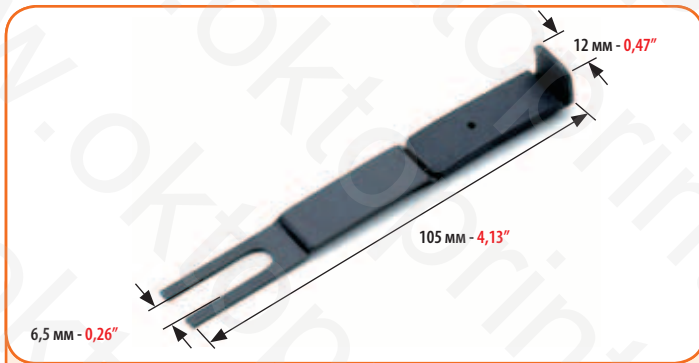

ОТСЕКАТЕЛЬ ЛИСТА С РЕЗИНОВОЙ НАКЛАДКОЙ ДЛЯ:
SHEET SEPARATOR WITH RUBBER HOOD FOR:

HEIDELBERG GTO 46

МИНИМАЛЬНЫЙ ЗАКАЗ: 5 ШТ.
MINIMUM ORDER 5 PCS

КОД
CODE
4855