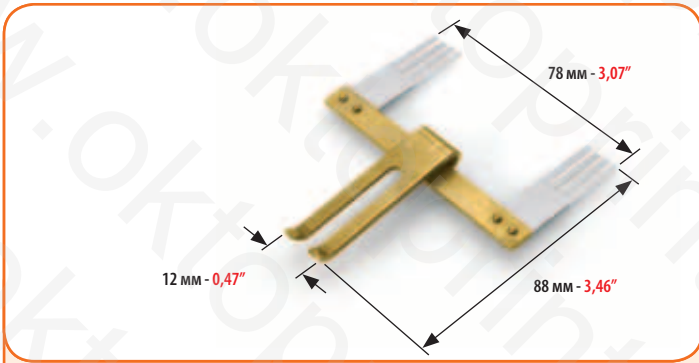

ДВОЙНОЙ ОТСЕКАТЕЛЬ ЛИСТА ДЛЯ
DOUBLE SHEET SEPARATOR FOR:

HEIDELBERG SPEEDMASTER

	КОД КОДЕ	ТОЛЩИНА ТHICKNESS	
	4612	0,20 мм	0,008"