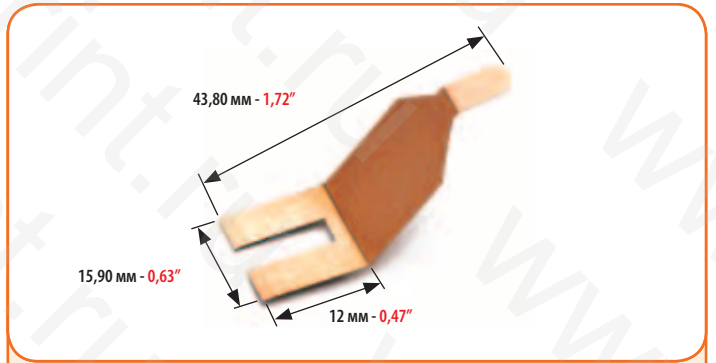

ОТСЕКАТЕЛЬ ЛИСТА ДЛЯ:
SHEET SEPARATOR FOR:

RYOBI - ITEK

УПАКОВКА: 100 ШТ. 100 PCS PACKETS	КОД КОДЕ	ТОПЛИНА THICKNESS	
	4580	0,15 мм	0,006"