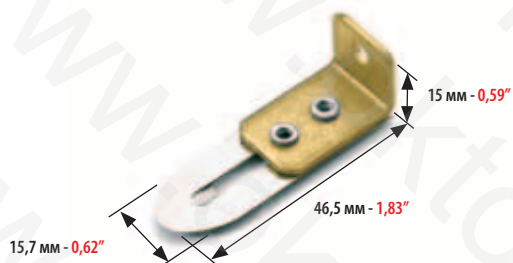

УНИВЕРСАЛЬНЫЕ - UNIVERSAL

УНИВЕРСАЛЬНЫЙ ОТСЕКАТЕЛЬ ЛИСТА ДЛЯ:
UNIVERSAL SHEET SEPARATORS FOR:

M.A.N. - ROLAND - NEBIOLO - KOENING BAUER
ПЛАНЕТА - И ДРУГИЕ

МИНИМАЛЬНЫЙ ЗАКАЗ: 2 ШТ. MINIMUM ORDER 2 PCS	КОД КОДЕ	ТОПШИНА THICKNESS	ТОПШИНА THICKNESS
	4610	0,10 мм	0,004"
	4615	0,20 мм	0,008"
	4620	0,30 мм	0,012"