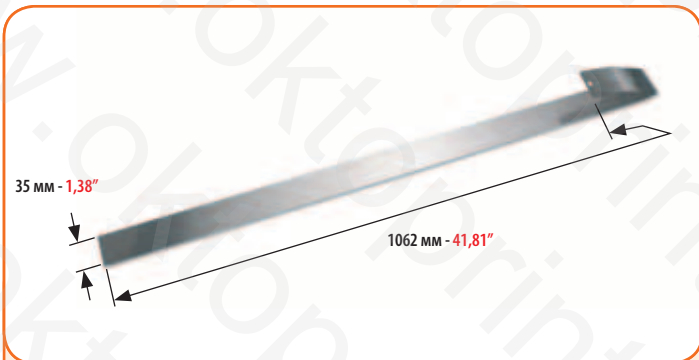

СТАЛЬНОЙ ЯЗЫЧОК ДЛЯ ДЕРЕВЯННОГО СТОЛА САМОНАКЛАДА:
STEEL TAB FOR FEEDER TABLE IN WOOD FOR:

КОМОРИ 440

КОД CODE	ТОПЛИНА THICKNESS	
4961	0,20 мм	0,008"