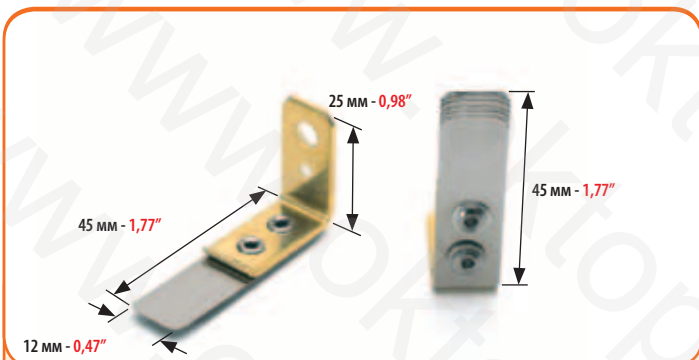

ОТСЕКАТЕЛЬ ЛИСТА ДЛЯ:
SHEET SEPARATOR FOR:

КВА RAPIDA 104/105/142/162

МИНИМАЛЬНЫЙ ЗАКАЗ: 5 ШТ. MINIMUM ORDER 5 PCS	КОД КОДЕ
	4951