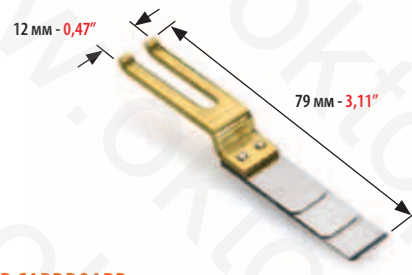

ДЛЯ КАРТОНА - FOR CARDBOARD

ОТСЕКАТЕЛЬ ЛИСТА ДЛЯ:
SHEET SEPARATOR FOR:

HEIDELBERG SPEEDMASTER 52/102 CD/105 XL

МИНИМАЛЬНЫЙ ЗАКАЗ: 2 ШТ. MINIMUM ORDER 2 PCS	КОД CODE	ТОЛЩИНА THICKNESS	
	4616	0,20 мм	0,008"