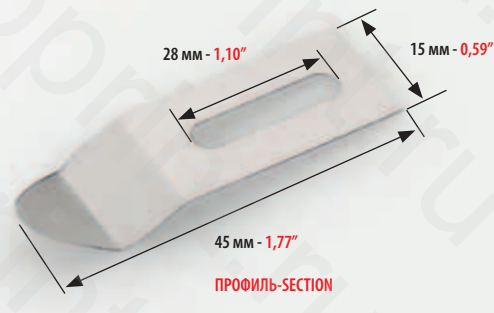

ОТСЕКАТЕЛЬ ЛИСТА ДЛЯ:
SHEET SEPARATOR FOR:

KOMORI LS VERSION

УПАКОВКА: 100 ШТ. 100 PCS PACKETS	КОД CODE	ТОПЛИНА THICKNESS	
	4576	0,10 мм	0,004"