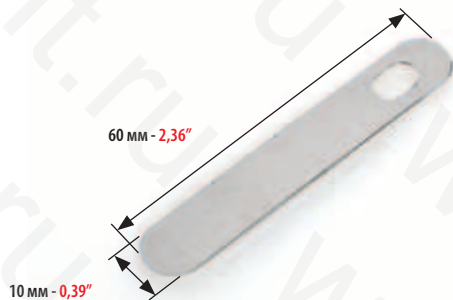

ОТСЕКАТЕЛЬ ЛИСТА ДЛЯ:
SHEET SEPARATOR FOR:

KOMORI - SHINOHARA/FUJI - HASHIMOTO

УПАКОВКА: 100 ШТ. 100 PCS PACKETS	КОД CODE	ТОПЛИНА THICKNESS	
	4551	0,10 мм	0,004"
	4552	0,20 мм	0,008"
	4553	0,30 мм	0,012"

ОТСЕКАТЕЛЬ ЛИСТА ДЛЯ:
SHEET SEPARATOR FOR:

HAMADA

УПАКОВКА: 100 ШТ. 100 PCS PACKETS	КОД CODE	ТОПЛИНА THICKNESS	
	4554	0,10 мм	0,004"

ОТСЕКАТЕЛЬ ЛИСТА ДЛЯ:
SHEET SEPARATOR FOR:

AURELIA

УПАКОВКА: 100 ШТ. 100 PCS PACKETS	КОД CODE	ТОПЛИНА THICKNESS	
	4555	0,10 мм	0,004"
	4556	0,20 мм	0,008"
	4557	0,30 мм	0,012"

Собирается из 5 отсекаелей
различных размеров
Set composed of 5 sheet separators of different sizes

- A - 37 мм - 1,46"
- B - 38 мм - 1,50"
- C - 39 мм - 1,54"
- D - 40 мм - 1,57"
- E - 41 мм - 1,61"

КОМПЛЕКТ ОТСЕКАТЕЛЕЙ ЛИСТА ДЛЯ:
COMPLETE SET OF SHEET SEPARATORS FOR:

ROLAND 200/500/700/800/900

ORDINE MINIMO 5 SET MINIMUM ORDER 5 SETS	КОД CODE	ТОПЛИНА THICKNESS	
	4571	0,10 мм	0,004"
	4572	0,20 мм	0,008"
	4573	0,30 мм	0,012"

ОТСЕКАТЕЛЬ ЛИСТА ДЛЯ:
SHEET SEPARATOR FOR:

KOMORI SX40

УПАКОВКА: 100 ШТ. 100 PCS PACKETS	КОД CODE	ТОПЛИНА THICKNESS	
	4575	0,15 мм	0,006"

ОТСЕКАТЕЛЬ ЛИСТА ДЛЯ:
SHEET SEPARATOR FOR:

KOMORI LS VERSION

УПАКОВКА: 100 ШТ. 100 PCS PACKETS	КОД CODE	ТОПЛИНА THICKNESS	
	4576	0,10 мм	0,004"