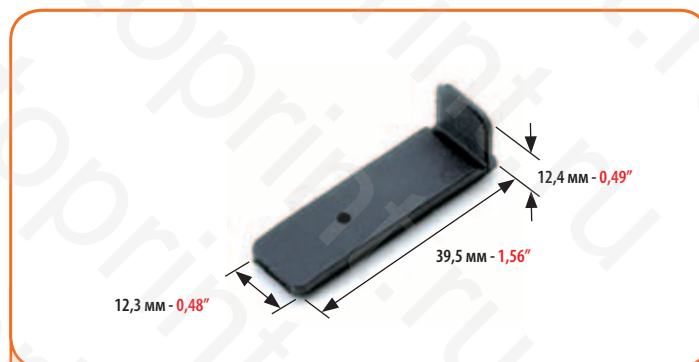

РЕЗИНОВАЯ НАКЛАДКА ОТСЕКАТЕЛЯ ЛИСТА ДЛЯ:
RUBBER HOODS FOR SHEET SEPARATORS FOR:

HEIDELBERG GTO 46/52/K SERIES

МИНИМАЛЬНЫЙ ЗАКАЗ: 20 ШТ.
MINIMUM ORDER 20 PCS

КОД
CODE
4875