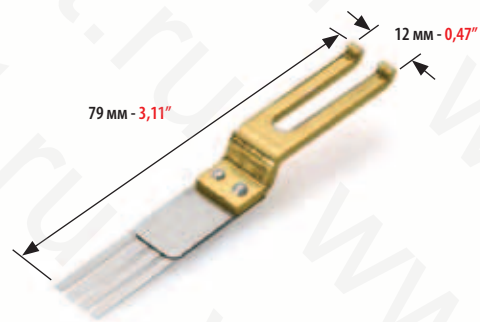

ОТСЕКАТЕЛЬ ЛИСТА ДЛЯ:
SHEET SEPARATOR FOR:

HEIDELBERG SPEEDMASTER 52/102 CD/105 XL

МИНИМАЛЬНЫЙ ЗАКАЗ: 2 ШТ. MINIMUM ORDER 2 PCS	КОД CODE	ТОЛЩИНА THICKNESS	
	4613	0,20 мм	0,008"