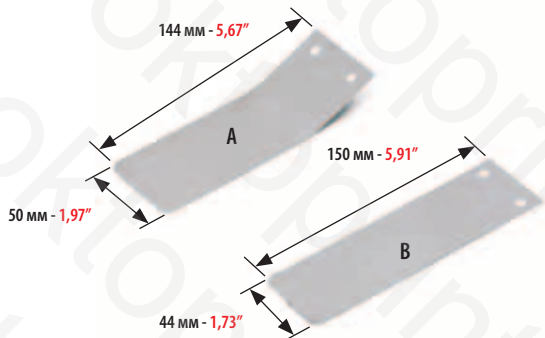

НАПРАВЛЯЮЩИЕ ВЫРАВНИВАТЕЛЯ ЛИСТА ДЛЯ:
TABS FOR SHEET PICK-UP FOR:

КВА RAPIDA 142/162
ВСЕ МОДЕЛИ - ALL MODELS

МИНИМАЛЬНЫЙ ЗАКАЗ: 5 ПУПАКОВ ПО 2 ШТ. MINIMUM ORDER 5 PACKETS OF 2 PCS EACH	КОД КОДЕ	ТОПШИНА THICKNESS	ТОПШИНА THICKNESS
	4960	A 0,30 мм B 0,10 мм	0,012" 0,004"