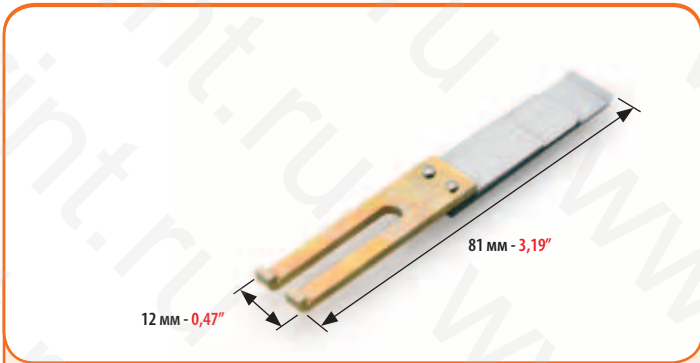

HEIDELBERG

ОТСЕКАТЕЛЬ ЛИСТА ДЛЯ:
SHEET SEPARATOR FOR:

HEIDELBERG SPEEDMASTER

МИНИМАЛЬНЫЙ ЗАКАЗ: 2 ШТ. MINIMUM ORDER 2 PCS	КОД КОДЕ	ТОПЛИНА THICKNESS	
	4602	0,20 мм	0,008"