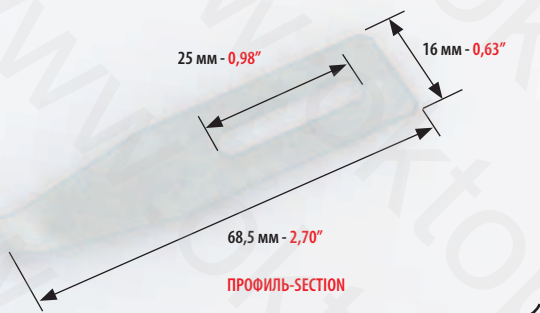

ОТСЕКАТЕЛЬ ЛИСТА ДЛЯ:
SHEET SEPARATOR FOR:

KOMORI SX40

УПАКОВКА: 100 ШТ. 100 PCS PACKETS	КОД CODE	ТОПЛИНА THICKNESS	
	4575	0,15 мм	0,006"