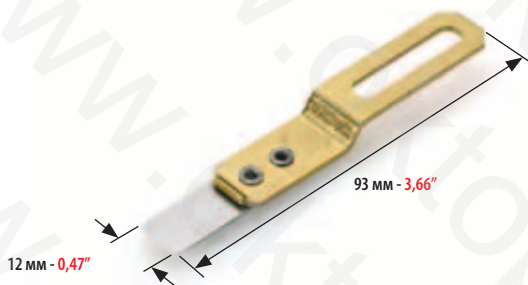

ТОРМОЗ ЛИСТА ДЛЯ:
SHEET STOP FOR:

КОМОРИ

МИНИМАЛЬНЫЙ ЗАКАЗ: 2 ШТ. MINIMUM ORDER 2 PCS	КОД CODE
	4969

ПРОВОДЧИК ЛИСТА ДЛЯ:
SHEET GUIDE FOR:

AURELIA - OMCSA - REDAELLI

CONFEZIONE DA 4 PEZZI 4 PCS PACKETS	КОД CODE	ТОЛЩИНА THICKNESS	
	4971	0,10 мм	0,004"