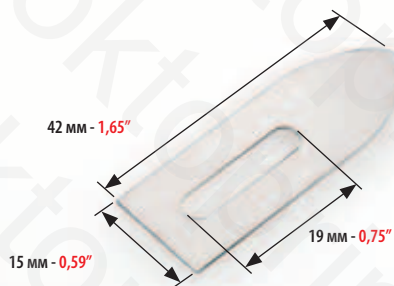

MITSUBISHI

УПАКОВКА: 100 ШТ. 100 PCS PACKETS	КОД CODE	ТОЛЩИНА THICKNESS	
	4560	0,10 мм	0,004"
4565	0,20 мм	0,008"	
4570	0,30 мм	0,012"	

ОТСЕКАТЕЛЬ ЛИСТА ДЛЯ:
SHEET SEPARATOR FOR:

MITSUBISHI

УПАКОВКА: 100 ШТ. 100 PCS PACKETS	КОД CODE	ТОЛЩИНА THICKNESS	
	4550	0,15 мм	0,006"