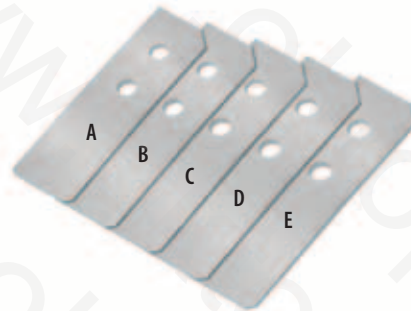

ОТСЕКАТЕЛЬ ЛИСТА ДЛЯ:
SHEET SEPARATOR FOR:

AURELIA

УПАКОВКА: 100 ШТ. 100 PCS PACKETS	КОД CODE	ТОПЛИНА THICKNESS	
	4555	0,10 мм	0,004"
	4556	0,20 мм	0,008"
	4557	0,30 мм	0,012"

Собирается из 5 отсекаелей
различных размеров
Set composed of 5 sheet separators of different sizes

- A - 37 мм - 1,46"
- B - 38 мм - 1,50"
- C - 39 мм - 1,54"
- D - 40 мм - 1,57"
- E - 41 мм - 1,61"

КОМПЛЕКТ ОТСЕКАТЕЛЕЙ ЛИСТА ДЛЯ:
COMPLETE SET OF SHEET SEPARATORS FOR:

ROLAND 200/500/700/800/900

ORDINE MINIMO 5 SET MINIMUM ORDER 5 SETS	КОД CODE	ТОПЛИНА THICKNESS	
	4571	0,10 мм	0,004"
	4572	0,20 мм	0,008"
	4573	0,30 мм	0,012"