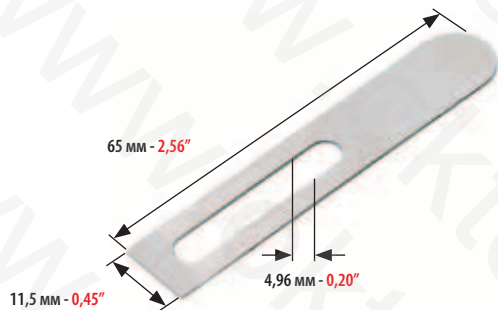

ОТСЕКАТЕЛЬ ЛИСТА ДЛЯ:
SHEET SEPARATOR FOR:

MITSUBISHI

УПАКОВКА: 100 ШТ. 100 PCS PACKETS	КОД CODE	ТОЛЩИНА THICKNESS	
	4560	0,10 мм	0,004"
4565	0,20 мм	0,008"	
4570	0,30 мм	0,012"