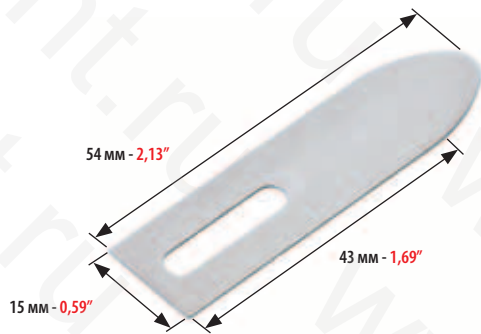

УПАКОВКА: 100 ШТ. 100 PCS PACKETS	КОД CODE	ТОЛЩИНА THICKNESS	
	4505	0,10 мм	0,004"
4510	0,20 мм	0,008"	
	0,30 мм	0,012"	

ОТСЕКАТЕЛЬ ЛИСТА ДЛЯ:
SHEET SEPARATOR FOR:

SAKURAI

УПАКОВКА: 100 ШТ. 100 PCS PACKETS	КОД CODE	ТОЛЩИНА THICKNESS	
	4512	0,10 мм	0,004"
4514	0,20 мм	0,008"	
4516	0,30 мм	0,012"	