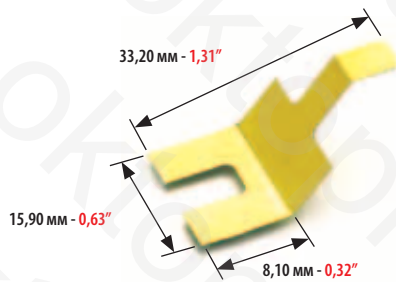

ОТСЕКАТЕЛЬ ЛИСТА ДЛЯ:
SHEET SEPARATOR FOR:

HAMADA - MULTILITH 1250

УПАКОВКА: 100 ШТ. 100 PCS PACKETS	КОД CODE	ТОЛЩИНА THICKNESS	
	4590	0,15 мм	0,006"