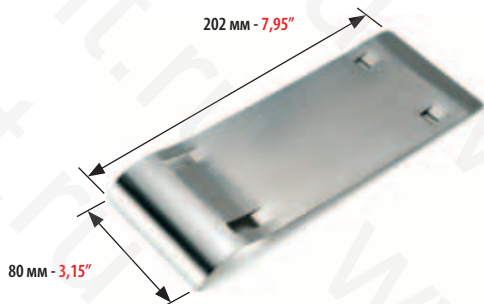

УПОР ПРИЕМНОГО СТОЛА:
DELIVERY TABLE FOR:

КВА RAPIDA 142/162

КОД КОДЕ	ТОПШИНА THICKNESS	ТОПШИНА THICKNESS
4966	0,50 мм	0,020"