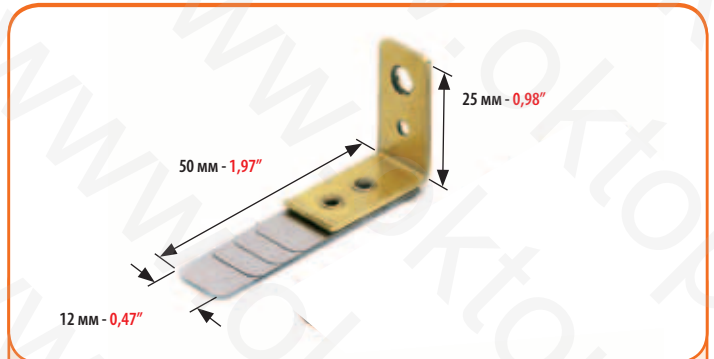

ДВОЙНОЙ ОТСЕКАТЕЛЬ ЛИСТА ДЛЯ
DOUBLE SHEET SEPARATOR FOR:

HEIDELBERG SPEEDMASTER

	КОД КОДЕ	ТОЛЩИНА ТHICKNESS	
	4617	0,20 мм	0,008"

КВА

ОТСЕКАТЕЛЬ ЛИСТА ДЛЯ:
SHEET SEPARATOR FOR:

КВА RAPIDA 104/105/142/162

МИНИМАЛЬНЫЙ ЗАКАЗ: 5 ШТ. MINIMUM ORDER 5 PCS	КОД КОДЕ	ТОЛЩИНА ТHICKNESS	
	4949	0,30 мм	0,012"