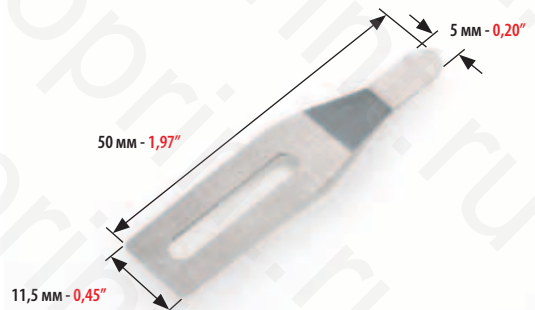

ОТСЕКАТЕЛЬ ЛИСТА ДЛЯ:
SHEET SEPARATOR FOR:

MITSUBISHI

УПАКОВКА: 100 ШТ. 100 PCS PACKETS	КОД CODE	ТОЛЩИНА THICKNESS	
	4550	0,15 мм	0,006"