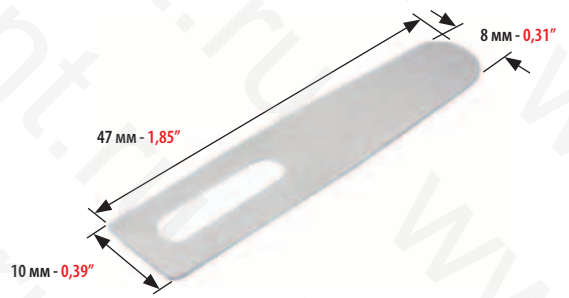

УПАКОВКА: 100 ШТ. 100 PCS PACKETS	КОД CODE	ТОЛЩИНА THICKNESS	
	4505	0,10 мм	0,004"
4510	0,20 мм	0,008"	
	0,30 мм	0,012"	

ОТСЕКАТЕЛЬ ЛИСТА ДЛЯ:
SHEET SEPARATOR FOR:

SAKURAI

УПАКОВКА: 100 ШТ. 100 PCS PACKETS	КОД CODE	ТОЛЩИНА THICKNESS	
	4512	0,10 мм	0,004"
4514	0,20 мм	0,008"	
4516	0,30 мм	0,012"	