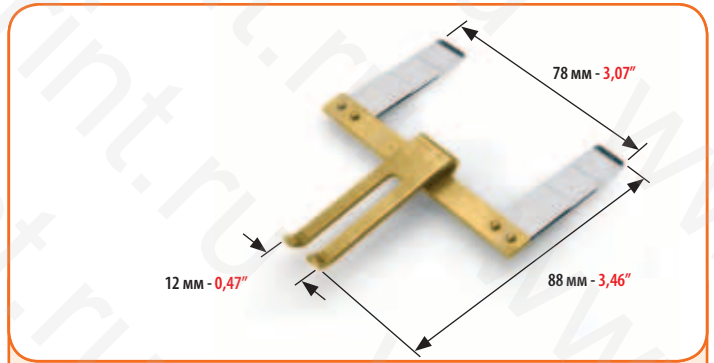

ДВОЙНОЙ ОТСЕКАТЕЛЬ ЛИСТА ДЛЯ
DOUBLE SHEET SEPARATOR FOR:

HEIDELBERG SPEEDMASTER

	КОД КОДЕ	ТОЛЩИНА ТHICKNESS	
	4617	0,20 мм	0,008"