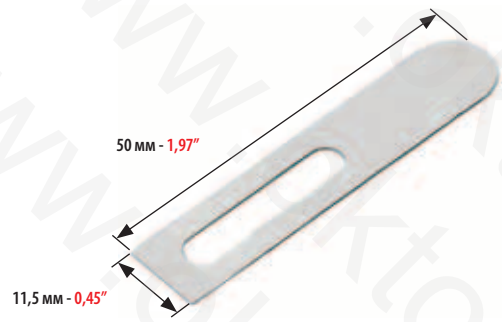

ОТСЕКАТЕЛЬ ЛИСТА ДЛЯ:
SHEET SEPARATOR FOR:

MITSUBISHI - ROLAND 700

УПАКОВКА: 100 ШТ. 100 PCS PACKETS	КОД CODE	ТОЛЩИНА THICKNESS	
	4535	0,10 мм	0,004"
4540	0,20 мм	0,008"	
4549	0,30 мм	0,012"