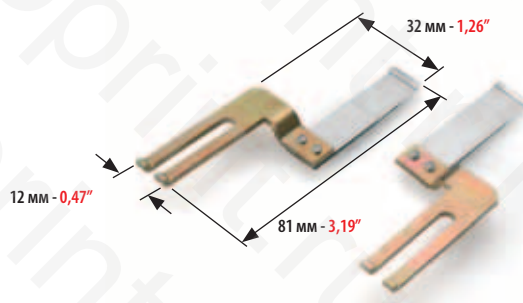

ОТСЕКАТЕЛЬ ЛИСТА (ЛЕВЫЙ+ПРАВЫЙ)
SHEET SEPARATOR (RIGHT AND LEFT) FOR:

HEIDELBERG SPEEDMASTER

МИНИМАЛЬНЫЙ ЗАКАЗ: 2 ШТ. MINIMUM ORDER 2 PCS	КОД CODE	ТОЛЩИНА THICKNESS	
	4603	0,20 мм	0,008"