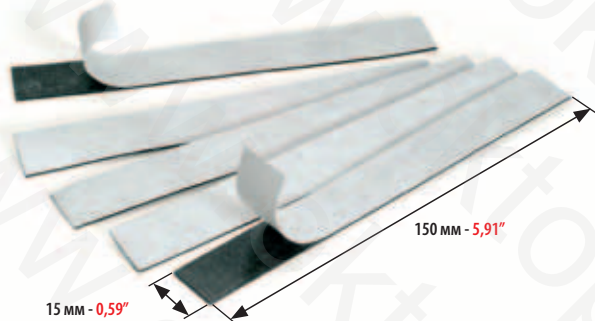

15 мм - 0,59"

150 мм - 5,91"

ДВУСТОРОННИЙ СКОТЧ ФОРМАТНЫЙ  
BI-ADHESIVE DUCT INSULATING STRIPS

УПАКОВКА 10 ШТ,  
10 PCS PACKET

КОД  
CODE

5082

15 мм - 0,59"

ДВУСТОРОННИЙ СКОТЧ "УСИЛЕННЫЙ"  
"STRONG" BI-ADHESIVE FOR INK DUCT BLOCKS