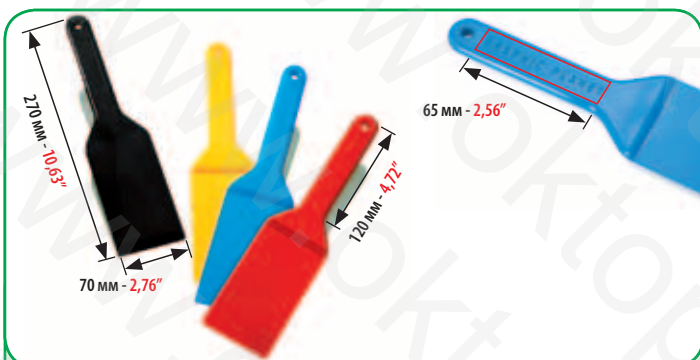

CONFEZIONE: UNA COPPIA  
PACKET: ONE PAIR

КОД  
CODE

5131-A

ЩЕЧКИ В КИПСЕЙКУ ДЛЯ::  
INK DUCT END BLOCKS FOR:  
HEIDELBERG SPEEDMASTER 145XL/162XL

CONFEZIONE: UNA COPPIA  
PACKET: ONE PAIR

КОД  
CODE

5137

ШПАТЕЛИ ПЛАСТИКОВЫЕ ДЛЯ "CPC" DUCT  
PLASTIC INK SPATULAS FOR "CPC" DUCT