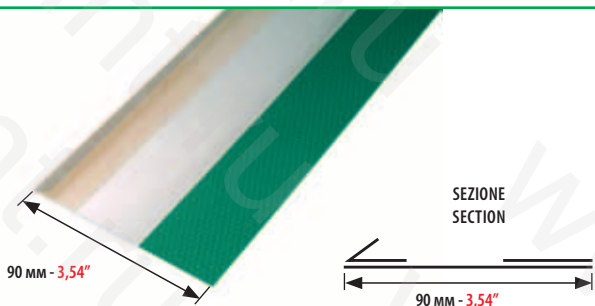

SEZIONE
SECTION

90 мм - 3,54"

КОРОБКА 12 ШТ. - BOX OF 12 PCS

ПЛЕНКА ДЛЯ ЗАЩИТЫ ЭКСЦЕНТРИКОВ, ФОРМАТНАЯ ДЛЯ:
SPECIAL SHAPED BI-ADHESIVE UNDERLINER FOIL FOR:

SPEEDMASTER 52 CD/74 CD/75 XL
SPEEDMASTER 102 CD NEW/105 XL/142XL/162 XL

КОД CODE	SPEEDMASTER	LUNGHEZZA LENGTH	INCH
5071	52 - CD	MM 550	21,65"
5072	74 CD / 75 XL	MM 777	30,59"
5073	102 CD / 105 XL	MM 1070	42,13"
5077	142 XL		
5078	162 XL		

90 мм - 3,54"