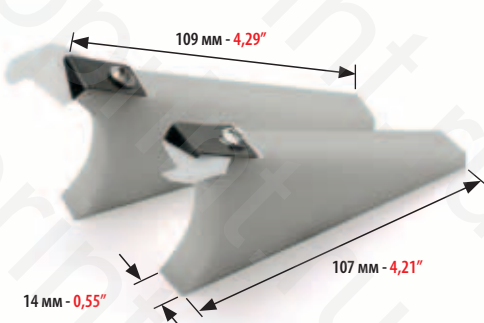

**5112**

ЩЕЧКИ В КИПСЕЙКУ ДЛЯ:  
INK DUCT END BLOCKS FOR:

HEIDELBERG SPEEDMASTER 52  
VECCHIO MODELLO - OLD MODEL (FINO AL/UP TO/HASTA EL 1998)

УПАКОВКА: 2 ШТ.  
PACKET: ONE PAIR

КОД  
CODE

**5113**

ЩЕЧКИ В КИПСЕЙКУ В КОМПЛЕКТЕ С ОТСЕКАТЕЛЯМИ КРАСКИ ДЛЯ:  
COMPLETE INK DUCT END BLOCKS FOR: