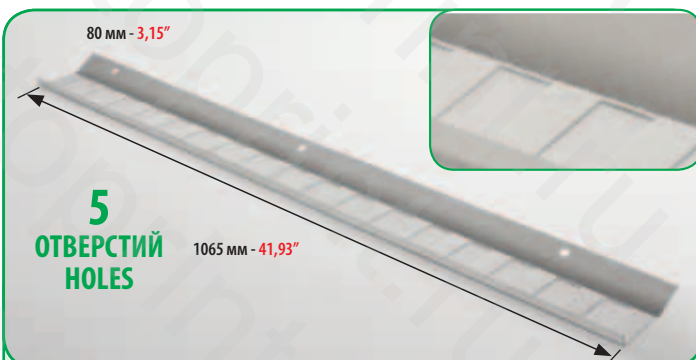

ЗАЩИТНАЯ ПЛЕНКА ДЛЯ:
UNDERLINER PROTECTIVE FOIL FOR:

MITSUBISHI 3F
ВСЕ МОДЕЛИ - ALL MODELS

CONFEZIONE DA 5 PEZZI
5 PCS PACKET

КОД
CODE

13040