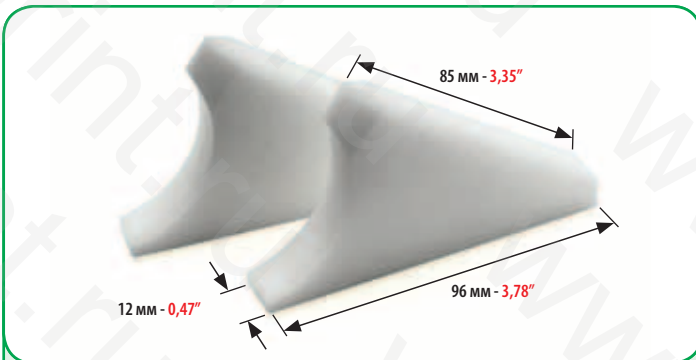

ЩЕЧКИ В КИПСЕЙКУ ДЛЯ:
INK DUCT END BLOCKS FOR:
HEIDELBERG QUICKMASTER 46

УПАКОВКА 2 ШТ,
PACKET: ONE PAIR

КОД
CODE

5107