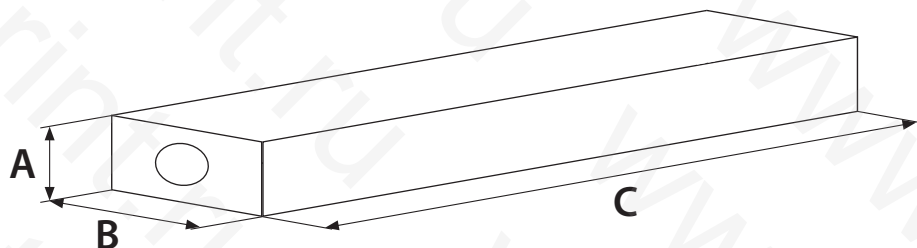

МАРЗАНЫ SPECIAL ROYAL

**СПЕЦИФИКАЦИЯ ДЛЯ
ИЗГОТОВЛЕНИЯ
МАРЗАНА ПО СПЕЦИАЛЬНЫМ
РАЗМЕРАМ
(МИНИМАЛЬНЫЙ ЗАКАЗ)**

**SPECIFICATIONS FOR
MANUFACTURE OF CUTTING
STICKS
WITH SPECIAL SIZES
(MINIMUM ORDER)**

**НАИМЕНОВАНИЕ И
МОДЕЛЬ
РЕЖУЩЕЙ МАШИНЫ**

**NAME OF THE
PAPER CUTTING
MACHINE**

.....

.....

A ..... MM

A ..... MM

B ..... MM

B ..... MM

C ..... MM

C ..... MM

ВОЛНИСТЫЙ ☐

WAVY ☐

ПРЯМОЙ ☐

STRAIGHT ☐

КРАСНЫЙ PVC ☐

RED IN PVC ☐

СЕРЫЙ ДЛЯ
ТВЕРДОСПЛАВНЫХ НОЖЕЙ ☐

GREY FOR
WIDIA BLADES ☐

**МИНИМАЛЬНЫЙ ЗАКАЗ БУДЕТ ОПРЕДЕЛЕН
В ЗАВИСИМОСТИ ОТ ТРЕБУЕМОГО ТИПА
МАРЗАНА**

**MINIMUM ORDER TO BE DECIDED ON THE
BASIS OF THE TYPE OF CUTTING STICKED
REQUIRED**

Fax +7 495 789 80 83

e-mail: info@oktoprint.ru