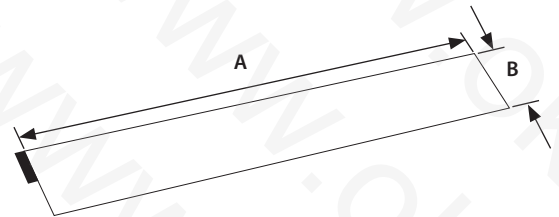

# SUPER BLADES

КРАСОЧНЫЙ НОЖ / КРАСОЧНЫЙ НОЖ СЕГМЕНТИРОВАННЫЙ  
INK BLADES / INK BLADES WITH SEGMENT

## SUPER BLADES HEIDELBERG НЕСЕГМЕНТИРОВАННЫЕ - WITHOUT SEGMENT

КОД CODE	ОПИСАНИЕ - DESCRIPTION	РАЗМЕРЫ - SIZES			
		A		B	
		MM	inch	MM	inch
11000	INK BLADE - STELLA PICCOLA / PLATEN "T" - 26X38 -	375	14,76"	101	3,98"
11002	INK BLADE - STELLA GRANDE / PLATEN "GT" - 32X46 -	480	18,90"	101	3,98"
11004	INK BLADE QUICKMASTER	336	13,23"	71	2,80"
11006	INK BLADE GTO 46	452	17,80"	85	3,35"
11008	INK BLADE GTO 52	512	20,16"	94	3,70"
11009	INK BLADE SPEEDMASTER 52	520	20,47"	100	3,94"
11010	INK BLADE MO	662	26,06"	129	5,08"
11012	INK BLADE KOR / KORA	580	22,83"	101	3,98"
11014	INK BLADE KORD 62	630	24,80"	101	3,98"
11016	INK BLADE KORD 64	670	26,38"	101	3,98"
11018	INK BLADE KORS 72	740	29,13"	101	3,98"
11020	INK BLADE SORM / SPEEDMASTER 72	730	28,74"	118	4,65"
11022	INK BLADE SORD	900	35,43"	118	4,65"
11024	INK BLADE SORS / SPEEDMASTER 102	1030	40,55"	175	6,89"

## SUPER BLADES HEIDELBERG СИГМЕНТИРОВАННЫЕ - WITH SEGMENT

КОД CODE	ОПИСАНИЕ - DESCRIPTION	РАЗМЕРЫ - SIZES					
		A MM	B MM	C MM	D MM	E MM	СИГМЕНТЫ SEGMENTS
11140	INK BLADE GTO 46	452	85	31,5	32,5	31,5	14
11142	INK BLADE GTO 52	512	94	28,5	32,5	28,5	16
11143	INK BLADE SPEEDMASTER 52	520	100	32,5	32,5	32,5	16
11145	INK BLADE MO	662	129	39	32,5	39	20
11150	INK BLADE SORM / SPEEDMASTER 72	730	118	24	32,5	24	23
11155	INK BLADE SPEEDMASTER 74 Старые модели - old model - da serie/from series/de la serie 620061 a/to/a 620587	748	135	32,5	32,5	32,5	23
11156	INK BLADE SPEEDMASTER 74 Новые модели - new model - oltre serie/from series/a partir de la serie 620588	748	135	32,5	32,5	32,5	23
11160	INK BLADE SORS / SPEEDMASTER 102	1030	175	27,5	32,5	27,5	32