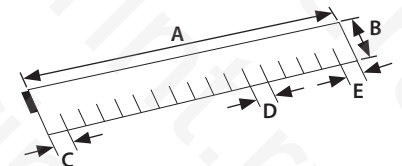

## INK BLADES: REGULATORS OF THE INK FLOW THROUGH THE INK DUCT TO THE DUCT ROLLER

Our ink blades, with and without segments, are produced using the best quality steels by means of extremely advanced production procedures to guarantee a very high quality standard. Available for all "Heidelberg" models..

## SUPER BLADES HEIDELBERG НЕСЕГМЕНТИРОВАННЫЕ - WITHOUT SEGMENT

КОД CODE	ОПИСАНИЕ - DESCRIPTION	РАЗМЕРЫ - SIZES			
		A		B	
		MM	inch	MM	inch
11000	INK BLADE - STELLA PICCOLA / PLATEN "T" - 26X38 -	375	14,76"	101	3,98"
11002	INK BLADE - STELLA GRANDE / PLATEN "GT" - 32X46 -	480	18,90"	101	3,98"
11004	INK BLADE QUICKMASTER	336	13,23"	71	2,80"
11006	INK BLADE GTO 46	452	17,80"	85	3,35"
11008	INK BLADE GTO 52	512	20,16"	94	3,70"
11009	INK BLADE SPEEDMASTER 52	520	20,47"	100	3,94"
11010	INK BLADE MO	662	26,06"	129	5,08"
11012	INK BLADE KOR / KORA	580	22,83"	101	3,98"
11014	INK BLADE KORD 62	630	24,80"	101	3,98"
11016	INK BLADE KORD 64	670	26,38"	101	3,98"
11018	INK BLADE KORS 72	740	29,13"	101	3,98"
11020	INK BLADE SORM / SPEEDMASTER 72	730	28,74"	118	4,65"
11022	INK BLADE SORD	900	35,43"	118	4,65"
11024	INK BLADE SORS / SPEEDMASTER 102	1030	40,55"	175	6,89"

## SUPER BLADES HEIDELBERG СИГМЕНТИРОВАННЫЕ - WITH SEGMENT

КОД CODE	ОПИСАНИЕ - DESCRIPTION	РАЗМЕРЫ - SIZES					
		A MM	B MM	C MM	D MM	E MM	СИГМЕНТЫ SEGMENTS
11140	INK BLADE GTO 46	452	85	31,5	32,5	31,5	14
11142	INK BLADE GTO 52	512	94	28,5	32,5	28,5	16
11143	INK BLADE SPEEDMASTER 52	520	100	32,5	32,5	32,5	16
11145	INK BLADE MO	662	129	39	32,5	39	20
11150	INK BLADE SORM / SPEEDMASTER 72	730	118	24	32,5	24	23
11155	INK BLADE SPEEDMASTER 74 Старые модели - old model - da serie/from series/de la serie 620061 a/to/a 620587	748	135	32,5	32,5	32,5	23
11156	INK BLADE SPEEDMASTER 74 Новые модели - new model - oltre serie/from series/a partir de la serie 620588	748	135	32,5	32,5	32,5	23
11160	INK BLADE SORS / SPEEDMASTER 102	1030	175	27,5	32,5	27,5	32