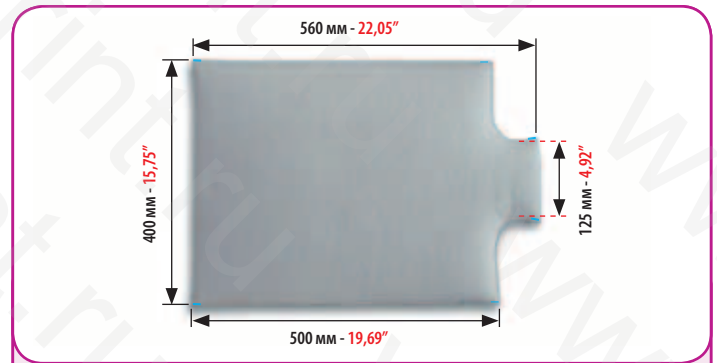

TECHNOTRANS

МИНИМАЛЬНЫЙ ЗАКАЗ: 2 ШТ. MINIMUM ORDER 2 PCS	КОД CODE 10032