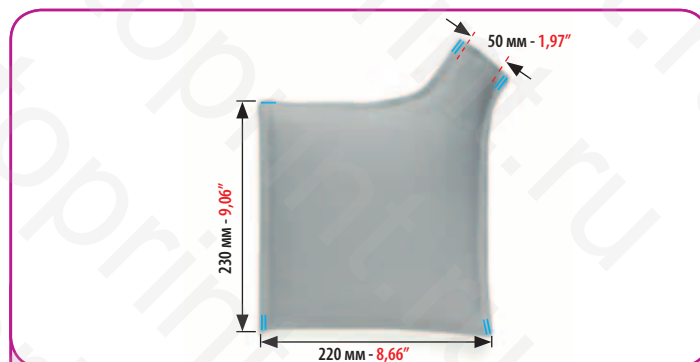

TECHNOTRANS ALPHA D5 AQUAPRESS
ДЛЯ/FOR:

HEIDELBERG SPEEDMASTER 52 / SM74 / SM102 - KOMORI LITHRONE 28
KOMORI 40 - RYOBI 520 / 524 - MÜLLER MARTINI ETC..

МИНИМАЛЬНЫЙ ЗАКАЗ: 2 ШТ.
MINIMUM ORDER 2 PCS

КОД
CODE

10004