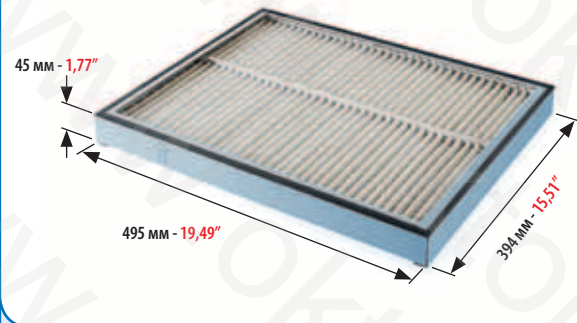

HEIDELBERG

КОД
CODE

10086