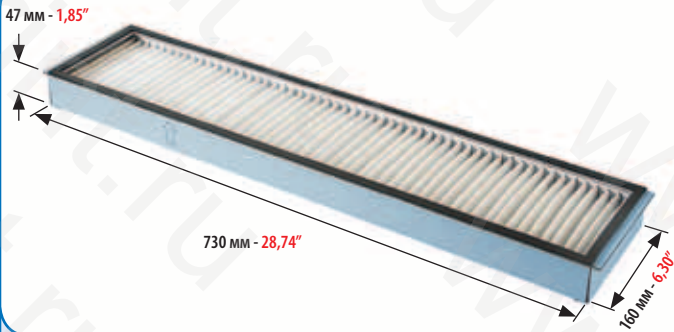

MAGIC Air FILTER

ВОЗДУШНЫЙ ФИЛЬТР ДЛЯ СИСТЕМ АСПИРАЦИИ
AIR FILTERS FOR ASPIRATION SYSTEMS

HEIDELBERG

КОД
CODE

10080

HEIDELBERG

КОД
CODE

10088