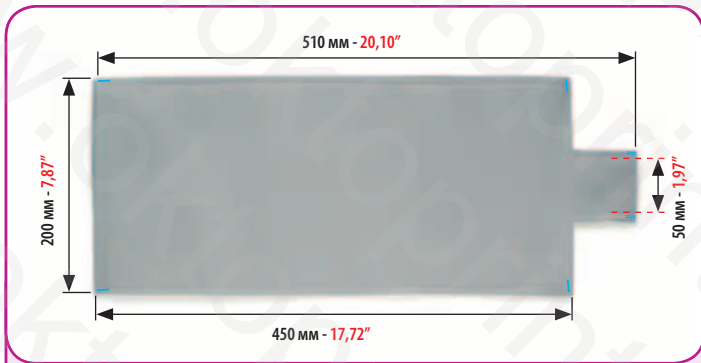

CREMOPLAST - AQUAPRESS

МИНИМАЛЬНЫЙ ЗАКАЗ: 2 ШТ.
MINIMUM ORDER 2 PCS

КОД
CODE

10009

АКИЯМА

МИНИМАЛЬНЫЙ ЗАКАЗ: 2 ШТ.
MINIMUM ORDER 2 PCS

КОД
CODE

10015