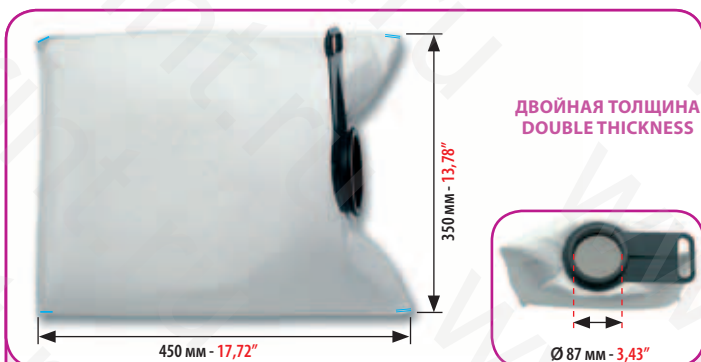

TECHNOTRANS BETA

МИНИМАЛЬНЫЙ ЗАКАЗ: 2 ШТ.
MINIMUM ORDER 2 PCS

КОД
CODE

10040