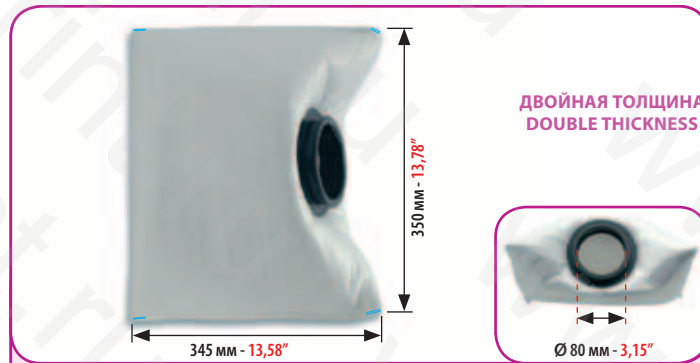

ДВОЙНОЙ УСИЛЕННЫЙ ШОВ
DOUBLE REINFORCED STITCHING

TECHNOTRANS
ДЛЯ/FOR:

ROLAND 700/900 - KBA - MITSUBISHI ETC.

МИНИМАЛЬНЫЙ ЗАКАЗ: 2 ШТ.
MINIMUM ORDER 2 PCS

КОД
CODE

10000

TECHNOTRANS

МИНИМАЛЬНЫЙ ЗАКАЗ: 2 ШТ.
MINIMUM ORDER 2 PCS