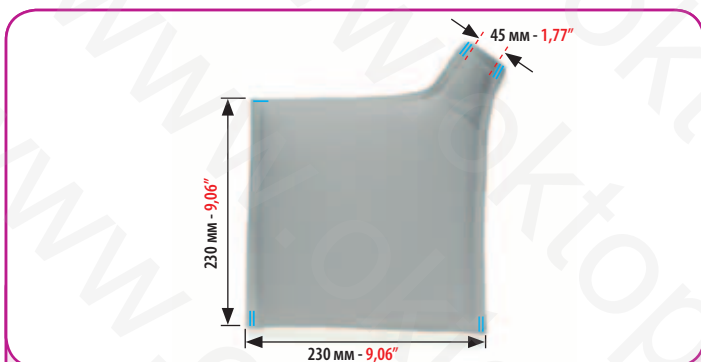

TECHNOTRANS ALPHA D5 AQUAPRESS
ДЛЯ/FOR:

RYOBI 520/524 - HEIDELBERG SPEEDMASTER 52/SM74/SM102
KOMORI LITHRONE 28 - KOMORI 40 etc..

МИНИМАЛЬНЫЙ ЗАКАЗ: 2 ШТ.
MINIMUM ORDER 2 PCS

КОД
CODE

10002