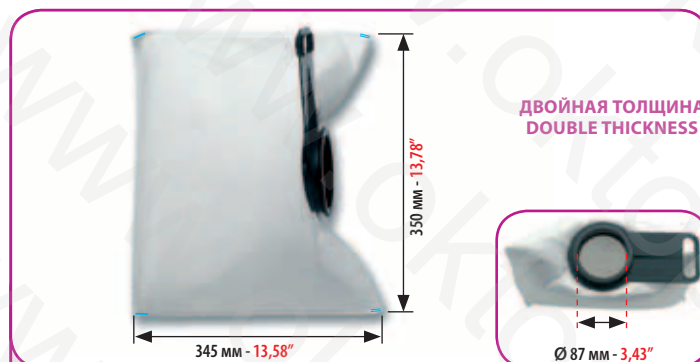

КОД
CODE

10001

TECHNOTRANS BETA

МИНИМАЛЬНЫЙ ЗАКАЗ: 2 ШТ.
MINIMUM ORDER 2 PCS

КОД
CODE

10040

TECHNOTRANS

МИНИМАЛЬНЫЙ ЗАКАЗ: 2 ШТ.
MINIMUM ORDER 2 PCS