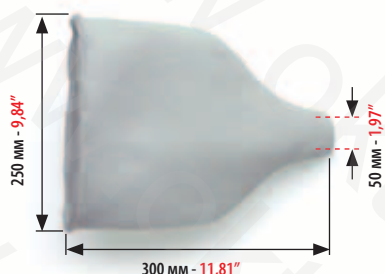

КОД
CODE
10026

ДЛЯ РАЗЛИЧНЫХ СИСТЕМ ОХЛАЖДЕНИЯ
FOR DIFFERENT REFRIGERATING SYSTEMS

МИНИМАЛЬНЫЙ ЗАКАЗ: 2 ШТ.
MINIMUM ORDER 2 PCS

КОД
CODE
10028

РОЛЕВОЙ ОФСЕТ - WEB OFFSET

МИНИМАЛЬНЫЙ ЗАКАЗ: 2 ШТ.
MINIMUM ORDER 2 PCS