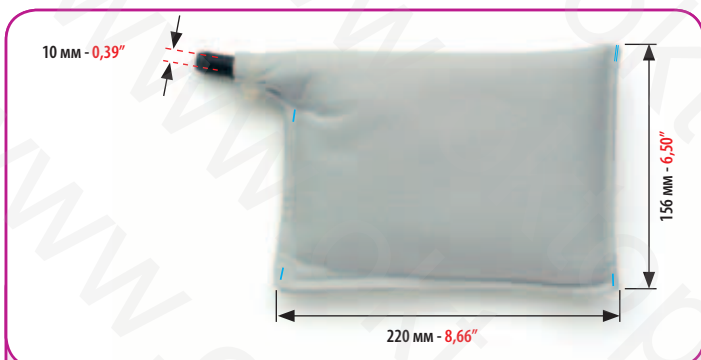

TECHNOTRANS

МИНИМАЛЬНЫЙ ЗАКАЗ: 2 ШТ.
MINIMUM ORDER 2 PCS

КОД
CODE

10012

ROYCE - ROLAND - KOMORI

МИНИМАЛЬНЫЙ ЗАКАЗ: 2 ШТ.
MINIMUM ORDER 2 PCS

КОД
CODE

10013