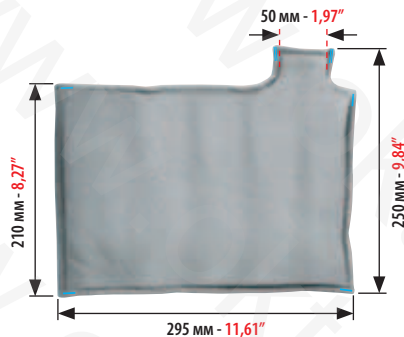

ДЛЯ РАЗЛИЧНЫХ СИСТЕМ ОХЛАЖДЕНИЯ
FOR DIFFERENT REFRIGERATING SYSTEMS

МИНИМАЛЬНЫЙ ЗАКАЗ: 2 ШТ.
MINIMUM ORDER 2 PCS

КОД
CODE

10051