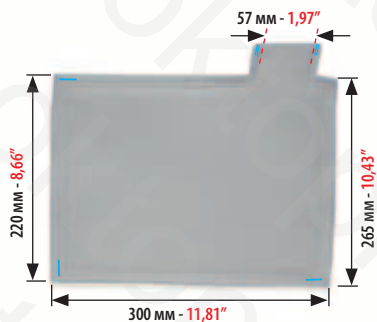

ДВОЙНАЯ ТОЛЩИНА
DOUBLE THICKNESS

ROYCE MG 7342

МИНИМАЛЬНЫЙ ЗАКАЗ: 2 ШТ.
MINIMUM ORDER 2 PCS

КОД
CODE

10006