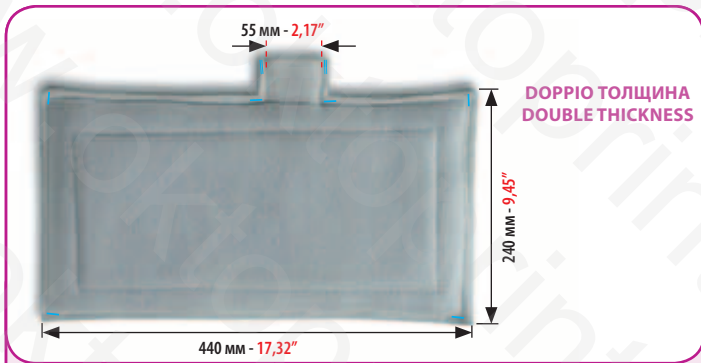

TECHNOTRANS

KOMORI LITHRONE 40/440/540/640/840
MG ELECTRIC - MOD. OPTIMA

МИНИМАЛЬНЫЙ ЗАКАЗ: 2 ШТ. MINIMUM ORDER 2 PCS	КОД CODE 10030