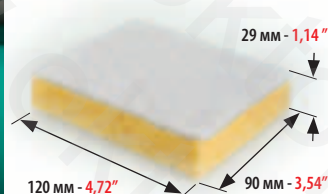

DUAL SCRUBBER

Жесткая

STRONG СПЕЦИАЛЬНАЯ ГУБКА ИМЕЮЩАЯ С ОДНОЙ СТОРОНЫ АБРАЗИВНУЮ ПОВЕРХНОСТЬ ИЗ СИНТЕТИЧЕСКОЙ ФИБРЫ И ОБЫЧНУЮ ЦЕЛЛЮЛОЗНУЮ ГУБКУ С ДРУГОЙ СТОРОНЫ.

SPECIAL SPONGE MADE ON ONE SIDE WITH SYNTHETIC ABRASIVE FIBRE AND ON THE OTHER WITH REAL SPONGE IN CELLULOSE. SPECIFIC FOR DEEP CLEANING OF VERY DIRTY PRINTING BLANKETS.

МИНИМАЛЬНЫЙ ЗАКАЗ 4 ШТ.
MINIMUM ORDER 4 PCS

КОД
CODE

10647

DUAL SCRUBBER

Мягкая

STRONG СПЕЦИАЛЬНАЯ ГУБКА ИМЕЮЩАЯ С ОДНОЙ СТОРОНЫ АБРАЗИВНУЮ ПОВЕРХНОСТЬ ИЗ СИНТЕТИЧЕСКОЙ ФИБРЫ И ОБЫЧНУЮ ЦЕЛЛЮЛОЗНУЮ ГУБКУ С ДРУГОЙ СТОРОНЫ.