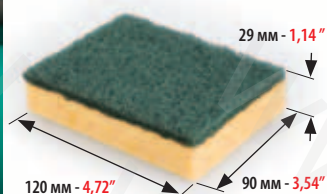

КОД
CODE

10646

МИНИМАЛЬНЫЙ ЗАКАЗ 4 ШТ.
MINIMUM ORDER 4 PCS

РАЗМЕР/SIZE 140x95x35 мм

ПРЕССОВАННАЯ ГУБКА ИЗ ЦЕЛЛЮЛОЗЫ
HIGH QUALITY COMPRESSED CELLULOSE SPONGES

УПАКОВКА 10 ШТУК
PACKET OF 10 PCS

КОД
CODE

10650

DUAL SCRUBBER

Жесткая

STRONG СПЕЦИАЛЬНАЯ ГУБКА ИМЕЮЩАЯ С ОДНОЙ СТОРОНЫ АБРАЗИВНУЮ ПОВЕРХНОСТЬ ИЗ СИНТЕТИЧЕСКОЙ ФИБРЫ И ОБЫЧНУЮ ЦЕЛЛЮЛОЗНУЮ ГУБКУ С ДРУГОЙ СТОРОНЫ.

SPECIAL SPONGE MADE ON ONE SIDE WITH SYNTHETIC ABRASIVE FIBRE AND ON THE OTHER WITH REAL SPONGE IN CELLULOSE. SPECIFIC FOR DEEP CLEANING OF VERY DIRTY PRINTING BLANKETS.