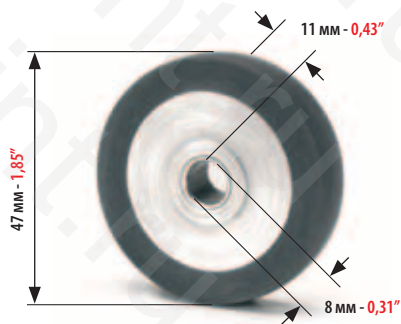

РЕЗИНОВЫЙ РОЛИК САМОНАКЛАДА ЖЕСТКИЙ ДЛЯ:
HARD RUBBER WHEEL FOR FEEDER FOR:

**HEIDELBERG SORM/SORD/SORS
SPEEDMASTER 72/74/102/105XL**

МИНИМАЛЬНЫЙ ЗАКАЗ: 2 ШТ.
MINIMUM ORDER 2 PCS

КОД
CODE

4660