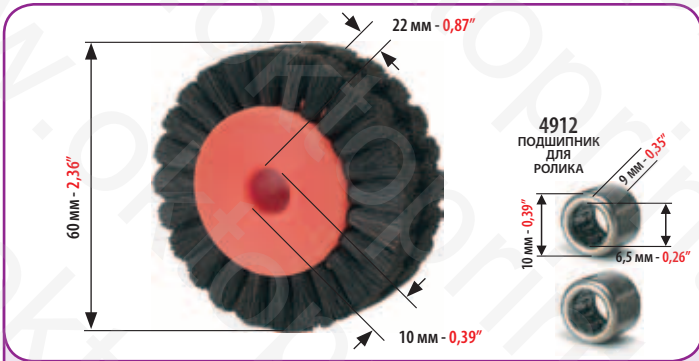

**4910**

**4912**

БЕЛЫЙ ЩЕТОЧНЫЙ РОЛИК ДЛЯ БУМАГИ ДЛЯ:  
WHITE BRUSH WHEEL FOR PAPER FOR:

**KBA RAPIDA 104/105**

КОД  
CODE

**4917**

**4912**

ЧЕРНЫЙ ЩЕТОЧНЫЙ РОЛИК ДЛЯ КАРТОНА ДЛЯ:  
BLACK BRUSH WHEEL FOR CARDBOARD FOR: