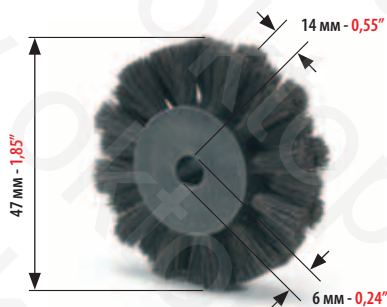

ROLAND

ЧЕРНЫЙ ЩЕТОЧНЫЙ РОЛИК ДЛЯ КАРТОНА ДЛЯ:
BLACK BRUSH WHEEL FOR CARDBOARD FOR:

ROLAND 600/700/REKORD - M.A.N. ROLAND
ВСЕ МОДЕЛИ - ALL MODELS

МИНИМАЛЬНЫЙ ЗАКАЗ: 2 ШТ.
MINIMUM ORDER 2 PCS

КОД
CODE

4637