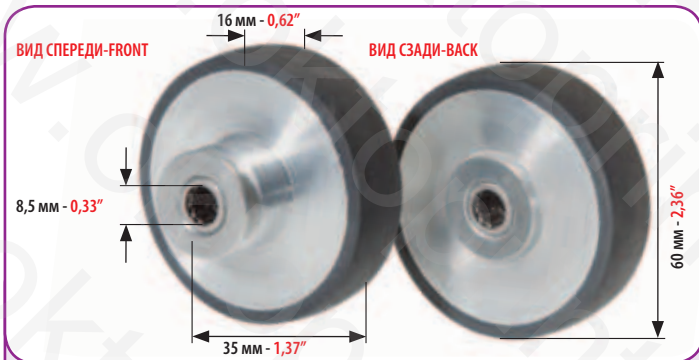

РЕЗИНОВЫЙ РОЛИК В СБОРКЕ С ПОДШИПНИКОМ ДЛЯ:
RUBBER WHEEL COMPLETE WITH BEARING FOR:

КВА RAPIDA 105/142/162

КОД
CODE

4926