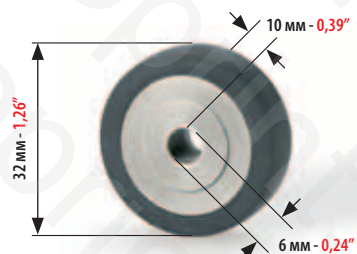

РЕЗИНОВЫЙ РОЛИК САМОНАКЛАДА ДЛЯ:
RUBBER WHEEL FOR:

HEIDELBERG SPEEDMASTER 52

МИНИМАЛЬНЫЙ ЗАКАЗ: 2 ШТ.
MINIMUM ORDER 2 PCS

КОД
CODE

4672