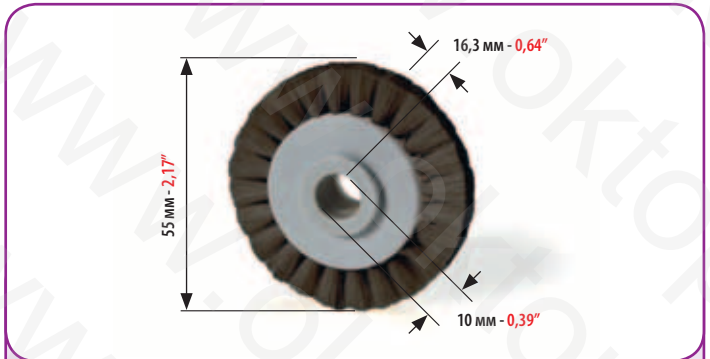

ЧЕРНЫЙ ЩЕТОЧНЫЙ РОЛИК ДЛЯ КАРТОНА ДЛЯ:
BLACK BRUSH WHEEL FOR CARDBOARD FOR:

АКИYAMA BESTECH 40
ВСЕ МОДЕЛИ - ALL MODELS

МИНИМАЛЬНЫЙ ЗАКАЗ: 2 ШТ.
MINIMUM ORDER 2 PCS

КОД
CODE

4636-A