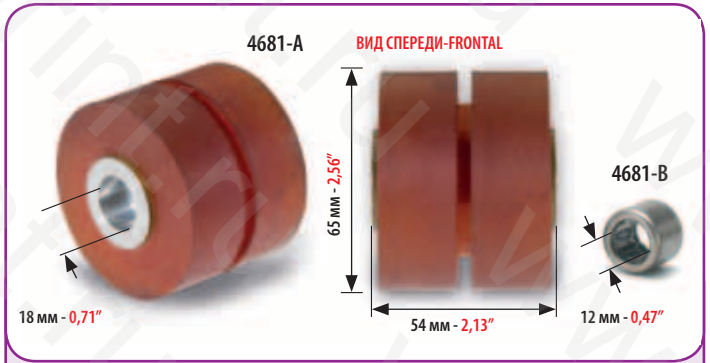

РОЛИК САМОНАКЛАДА ДЛЯ:
FEEDER WHEEL FOR:

BOBST

КОД
CODE

4681-A

4681-B