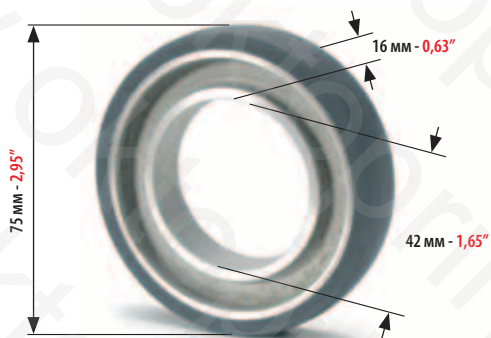

4940

4943

4945

ПОДАЮЩИЙ РОЛИК БЕЗ ПОДШИПНИКА:
TAKE ROLLER WHEEL WITHOUT BEARING FOR:

ПОДШИПНИК ДЛЯ ПОДАЮЩЕГО РОЛИКА:
BEARING FOR TAKE ROLLER FOR:

ПОДАЮЩИЙ РОЛИК В КОМПЛЕКТЕ С
ПОДШИПНИКОМ:
TAKE ROLLER WHEEL COMPLETE WITH BEARING FOR:

КВА RAPIDA 142/162
ВСЕ МОДЕЛИ - ALL MODELS

КОД
CODE

4940

КОД
CODE

4945

КОД
CODE

4943