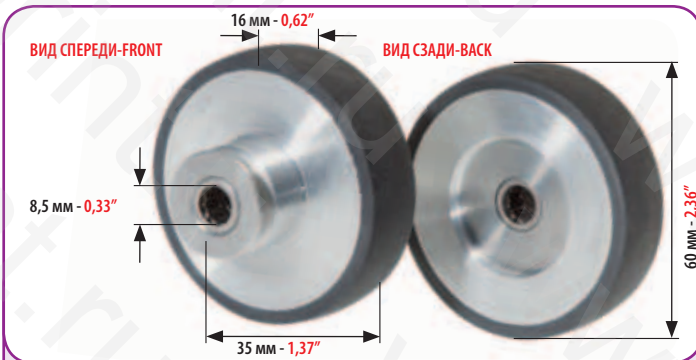

РЕЗИНОВЫЙ РОЛИК В СБОРКЕ С ПОДШИПНИКОМ ДЛЯ:
RUBBER WHEEL COMPLETE WITH BEARING FOR:

КВА RAPIDA 105/142/162

КОД
CODE

4926-A