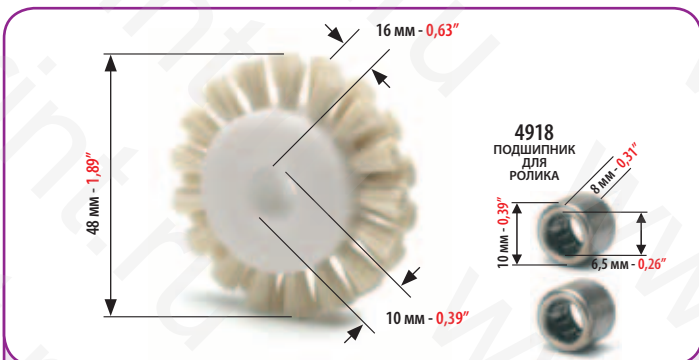

БЕЛЫЙ ЩЕТОЧНЫЙ РОЛИК ДЛЯ БУМАГИ ДЛЯ:
WHITE BRUSH WHEEL FOR PAPER FOR:

KBA RAPIDA 104/105/142/162
ВСЕ МОДЕЛИ - ALL MODELS

• ДЛЯ ДАННОЙ МОДЕЛИ НУЖНЫ ДВА ПОДШИПНИКА • THIS MODEL NEEDS TWO BEARINGS	КОД CODE
	4916
	4918