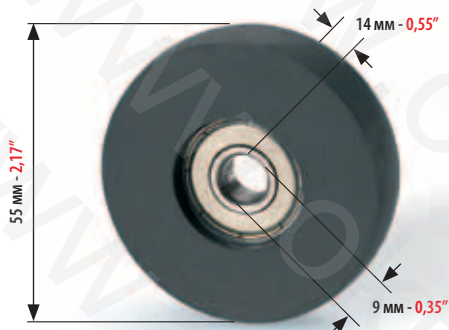

РЕЗИНОВЫЙ РОЛИК САМОНАКЛАДА ДЛЯ:
RUBBER WHEEL FOR FEEDER FOR:

ROLAND - MABEG

КОД
CODE

4666