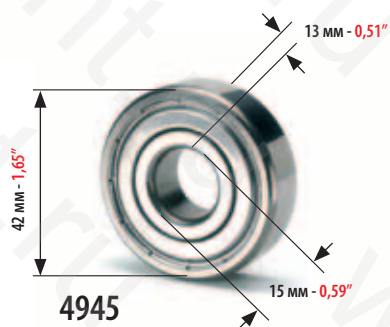

4945

ПОДАЮЩИЙ РОЛИК БЕЗ ПОДШИПНИКА:
TAKE ROLLER WHEEL WITHOUT BEARING FOR:

ПОДШИПНИК ДЛЯ ПОДАЮЩЕГО РОЛИКА:
BEARING FOR TAKE ROLLER FOR:

ПОДАЮЩИЙ РОЛИК В КОМПЛЕКТЕ С
ПОДШИПНИКОМ:
TAKE ROLLER WHEEL COMPLETE WITH BEARING FOR:

КВА RAPIDA 142/162
ВСЕ МОДЕЛИ - ALL MODELS

КОД
CODE

4940

КОД
CODE

4945

КОД
CODE

4943