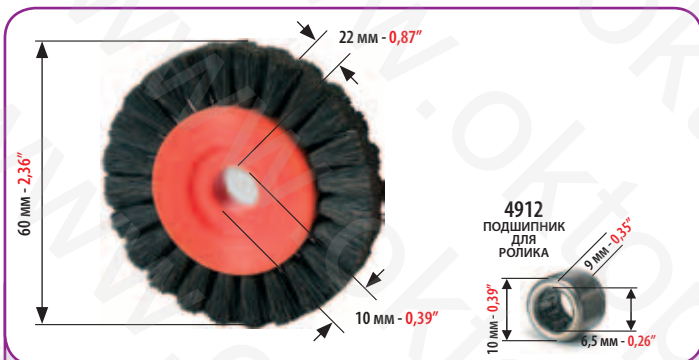

ЧЕРНЫЙ ЩЕТОЧНЫЙ РОЛИК ДЛЯ КАРТОНА ДЛЯ:
BLACK BRUSH WHEEL FOR CARDBOARD FOR:

KBA RAPIDA 104/105

КОД
CODE

4910

4912