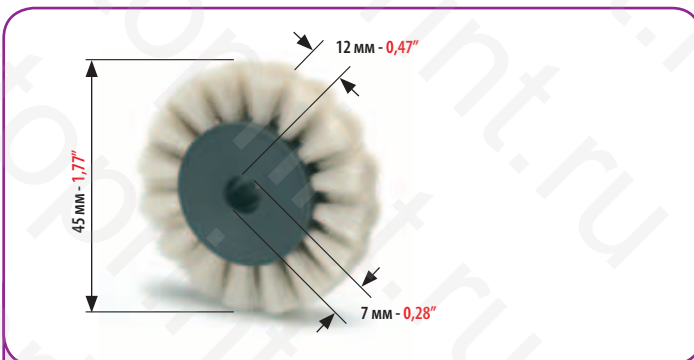

БЕЛЫЙ ЩЕТОЧНЫЙ РОЛИК ДЛЯ БУМАГИ ДЛЯ:
WHITE BRUSH WHEEL FOR PAPER FOR:

SHINOHARA FUJI
ВСЕ МОДЕЛИ - ALL MODELS

МИНИМАЛЬНЫЙ ЗАКАЗ: 2 ШТ.
MINIMUM ORDER 2 PCS

КОД
CODE

4634