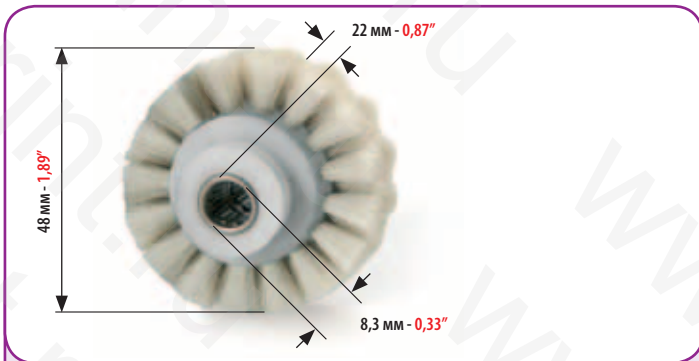

KBA (KOENIG BAUER)

БЕЛЫЙ ЩЕТОЧНЫЙ РОЛИК ДЛЯ БУМАГИ ДЛЯ:
WHITE BRUSH WHEEL FOR PAPER FOR:

KBA RAPIDA 105/142/162

В КОМПЛЕКТЕ С ПОДШИПНИКОМ
COMPLETE WITH BEARING

КОД
CODE

4899