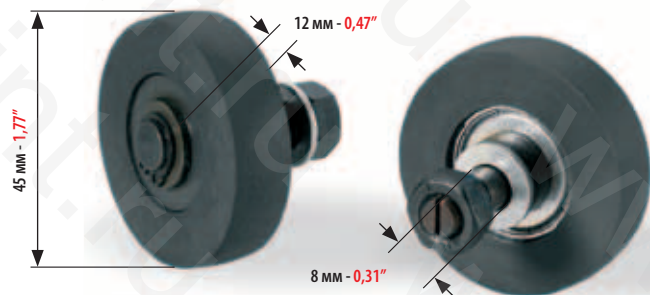

AURELIA - OMCSA - REDAELLI

РЕЗИНОВЫЙ РОЛИК САМОНАКЛАДА В СБОРЕ ДЛЯ:
COMPLETE FEEDER WHEEL IN RUBBER FOR:

MABEG

КОД
CODE

4671