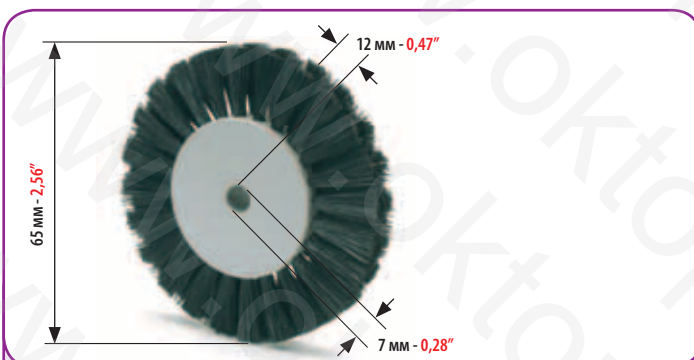

ЧЕРНЫЙ ЩЕТОЧНЫЙ РОЛИК ДЛЯ КАРТОНА ДЛЯ:
BLACK BRUSH WHEEL FOR CARDBOARD FOR:

MITSUBISHI
ВСЕ МОДЕЛИ - ALL MODELS

МИНИМАЛЬНЫЙ ЗАКАЗ: 2 ШТ.
MINIMUM ORDER 2 PCS

КОД
CODE

4642