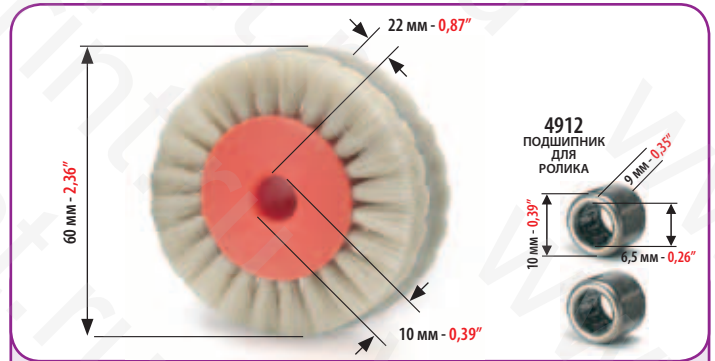

БЕЛЫЙ ЩЕТОЧНЫЙ РОЛИК ДЛЯ БУМАГИ ДЛЯ:
WHITE BRUSH WHEEL FOR PAPER FOR:

KBA RAPIDA 104/105/142/162

• ДЛЯ ДАННОЙ МОДЕЛИ НУЖНЫ ДВА ПОДШИПНИКА • THIS MODEL NEEDS TWO BEARINGS	КОД CODE
	4915
	4912