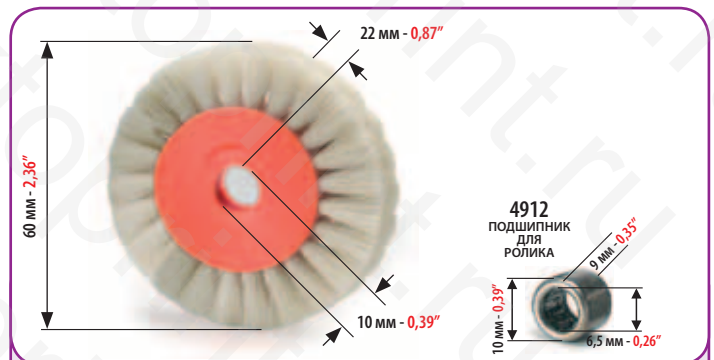

БЕЛЫЙ ЩЕТОЧНЫЙ РОЛИК ДЛЯ БУМАГИ ДЛЯ:
WHITE BRUSH WHEEL FOR PAPER FOR:

KBA RAPIDA 104/105

КОД
CODE

4917

4912