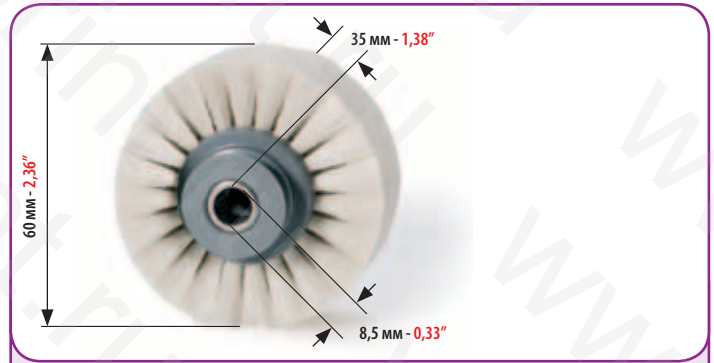

**4678**

ЧЕРНЫЙ ЩЕТОЧНЫЙ РОЛИК ДЛЯ КАРТОНА ДЛЯ:  
BLACK BRUSH WHEEL FOR CARDBOARD FOR:

**KBA - ПЛАНЕТА**

В КОМПЛЕКТЕ С ПОДШИПНИКОМ  
COMPLETE WITH BEARING

КОД  
CODE

**4921**

БЕЛЫЙ ЩЕТОЧНЫЙ РОЛИК ДЛЯ БУМАГИ ДЛЯ:  
WHITE BRUSH WHEEL FOR PAPER FOR: