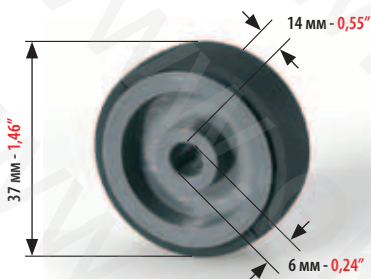

РОЛИК САМОНАКЛАДА ИЗ РЕЗИНЫ И ПЛАСТИКА ДЛЯ:
FEEDER WHEEL IN PLASTIC AND RUBBER FOR:

MABEG

МИНИМАЛЬНЫЙ ЗАКАЗ: 2 ШТ.
MINIMUM ORDER 2 PCS

КОД
CODE

4622