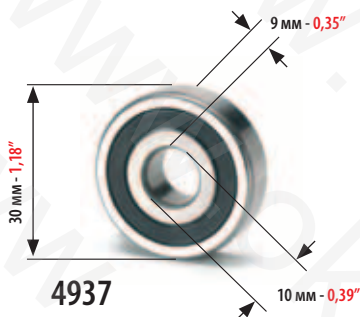

**4937**

ПОДАЮЩИЙ РОЛИК БЕЗ ПОДШИПНИКА:  
TAKE ROLLER WHEEL WITHOUT BEARING FOR:

ПОДШИПНИК ДЛЯ ПОДАЮЩЕГО РОЛИКА:  
BEARING FOR TAKE ROLLER FOR:

ПОДАЮЩИЙ РОЛИК В КОМПЛЕКТЕ С  
ПОДШИПНИКОМ:  
TAKE ROLLER WHEEL COMPLETE WITH BEARING FOR: