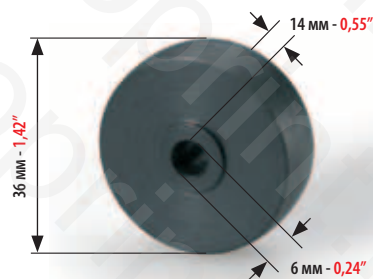

РОЛИК САМОНАКЛАДА ИЗ ПЛАСТИКА ДЛЯ:
FEEDER WHEEL IN PLASTIC FOR:

MABEG

МИНИМАЛЬНЫЙ ЗАКАЗ: 2 ШТ.
MINIMUM ORDER 2 PCS

КОД
CODE

4623