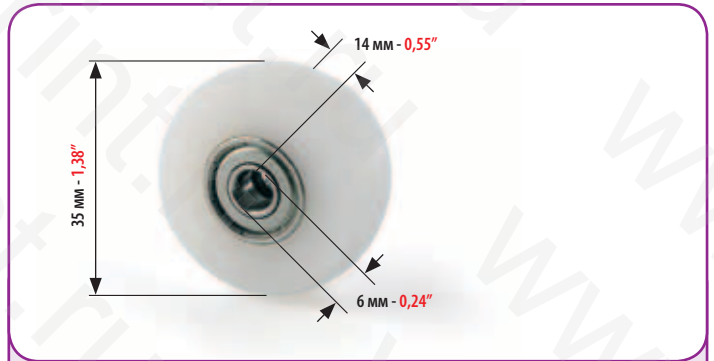

НЕЙЛОНОВЫЙ РОЛИК В КОМПЛЕКТЕ С ПОДШИПНИКОМ:
NYLON WHEEL COMPLETE WITH BEARING FOR:

KOMORI 40/440/540/640/840
ВСЕ МОДЕЛИ - ALL MODELS

КОД
CODE

4629