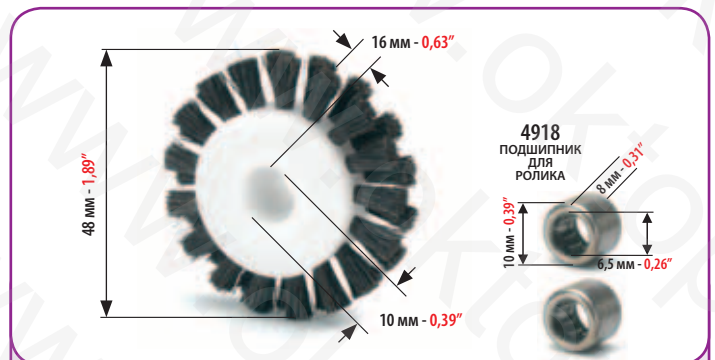

ЧЕРНЫЙ ЩЕТОЧНЫЙ РОЛИК ДЛЯ КАРТОНА ДЛЯ:
BLACK BRUSH WHEEL FOR CARDBOARD FOR:

KBA RAPIDA 104/105/142/162
ВСЕ МОДЕЛИ - ALL MODELS

• ДЛЯ ДАННОЙ МОДЕЛИ НУЖНЫ ДВА ПОДШИПНИКА • THIS MODEL NEEDS TWO BEARINGS	КОД CODE
	4920
	4918