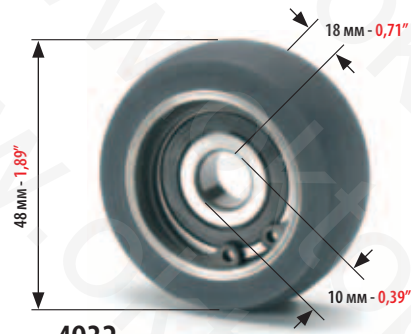

РЕЗИНОВЫЙ РОЛИК В СБОРКЕ С ПОДШИПНИКОМ ДЛЯ:
RUBBER WHEEL COMPLETE WITH BEARING FOR:

КВА RAPIDA 105/142/162

КОД
CODE

4926

РЕЗИНОВЫЙ РОЛИК В СБОРКЕ С ПОДШИПНИКОМ ДЛЯ:
RUBBER WHEEL COMPLETE WITH BEARING FOR:

КВА RAPIDA 105/142/162

КОД
CODE

4926-A

4930

4932

4937

ПОДАЮЩИЙ РОЛИК БЕЗ ПОДШИПНИКА:
TAKE ROLLER WHEEL WITHOUT BEARING FOR:

ПОДШИПНИК ДЛЯ ПОДАЮЩЕГО РОЛИКА:
BEARING FOR TAKE ROLLER FOR:

ПОДАЮЩИЙ РОЛИК В КОМПЛЕКТЕ С
ПОДШИПНИКОМ:
TAKE ROLLER WHEEL COMPLETE WITH BEARING FOR:

КВА RAPIDA 104/105

КОД
CODE

4930

КОД
CODE

4937

КОД
CODE

4932