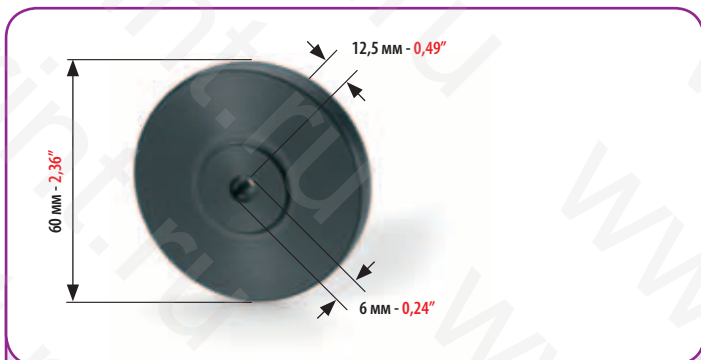

ПЛАСТИКОВЫЙ РОЛИК САМОНАКЛАДА ДЛЯ:
FEEDER WHEEL IN PLASTIC FOR:

MABEG

МИНИМАЛЬНЫЙ ЗАКАЗ: 2 ШТ. MINIMUM ORDER 2 PCS	КОД CODE 4627