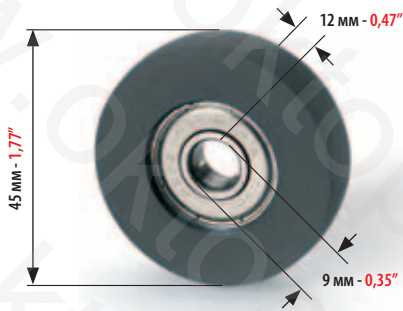

MIEHLE - M.A.N. - ROLAND

РЕЗИНОВЫЙ РОЛИК САМОНАКЛАДА ДЛЯ:
RUBBER WHEEL FOR FEEDER FOR:

ROLAND - MABEG

КОД
CODE

4661