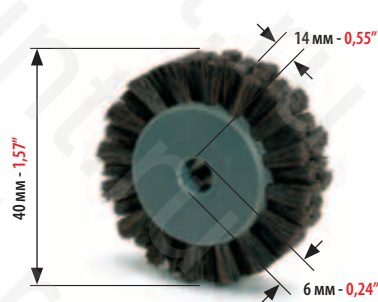

## MABEG

ЩЕТОЧНЫЙ РОЛИК ДЛЯ:  
BRUSH WHEEL FOR:

**MABEG**

МИНИМАЛЬНЫЙ ЗАКАЗ: 2 ШТ.  
MINIMUM ORDER 2 PCS

КОД  
CODE

**4675**

ЩЕТОЧНЫЙ РОЛИК ДЛЯ:  
BRUSH WHEEL FOR:

**MABEG**