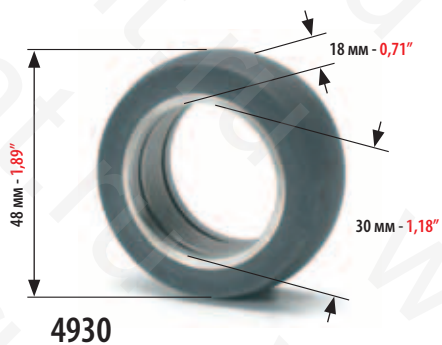

РЕЗИНОВЫЙ РОЛИК В СБОРКЕ С ПОДШИПНИКОМ ДЛЯ:
RUBBER WHEEL COMPLETE WITH BEARING FOR:

КВА RAPIDA 105/142/162

КОД
CODE

4926

РЕЗИНОВЫЙ РОЛИК В СБОРКЕ С ПОДШИПНИКОМ ДЛЯ:
RUBBER WHEEL COMPLETE WITH BEARING FOR:

КВА RAPIDA 105/142/162

КОД
CODE

4926-A

4930

4932

4937

ПОДАЮЩИЙ РОЛИК БЕЗ ПОДШИПНИКА:
TAKE ROLLER WHEEL WITHOUT BEARING FOR:

ПОДШИПНИК ДЛЯ ПОДАЮЩЕГО РОЛИКА:
BEARING FOR TAKE ROLLER FOR:

ПОДАЮЩИЙ РОЛИК В КОМПЛЕКТЕ С
ПОДШИПНИКОМ:
TAKE ROLLER WHEEL COMPLETE WITH BEARING FOR:

КВА RAPIDA 104/105

КОД
CODE

4930

КОД
CODE

4937

КОД
CODE

4932