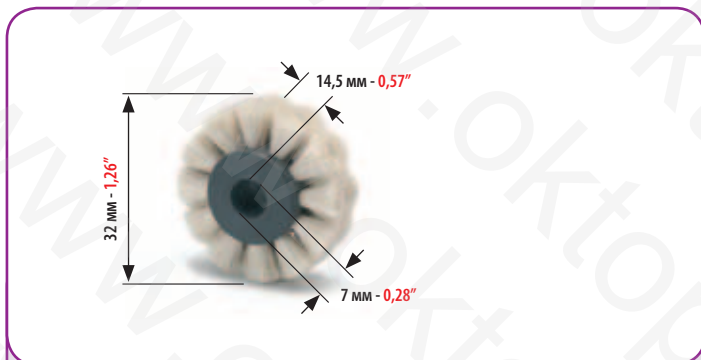

SHINOHARA - FUJI

БЕЛЫЙ ЩЕТОЧНЫЙ РОЛИК ДЛЯ БУМАГИ ДЛЯ:
WHITE BRUSH WHEEL FOR PAPER FOR:

SHINOHARA FUJI
ВСЕ МОДЕЛИ - ALL MODELS

МИНИМАЛЬНЫЙ ЗАКАЗ: 2 ШТ.
MINIMUM ORDER 2 PCS

КОД
CODE

4633