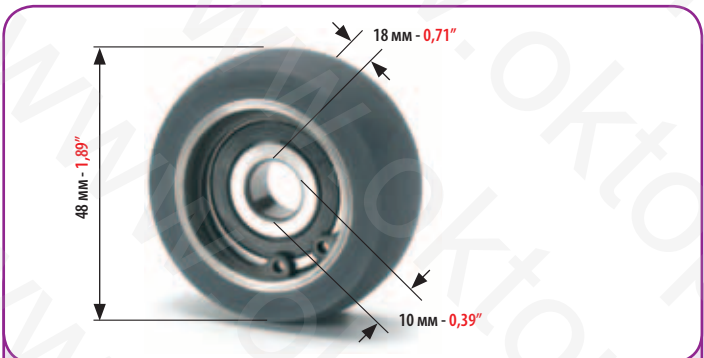

**MILLER TP41S/TP104**

МИНИМАЛЬНЫЙ ЗАКАЗ: 2 ШТ.  
MINIMUM ORDER 2 PCS

КОД  
CODE

**4650**

РЕЗИНОВЫЙ РОЛИК САМОНАКЛАДА ДЛЯ:  
RUBBER WHEEL FOR:

**MILLER TP41S/TP104**

КОД  
CODE

**4925**