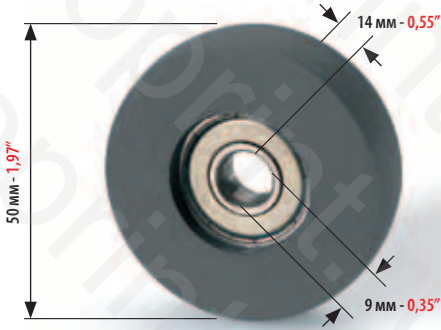

**ROLAND**

КОД  
CODE

**4644**

РЕЗИНОВЫЙ РОЛИК САМОНАКЛАДА ДЛЯ:  
RUBBER WHEEL FOR FEEDER FOR:

**ROLAND - MABEG**

КОД  
CODE

**4666**

РЕЗИНОВЫЙ РОЛИК САМОНАКЛАДА ДЛЯ:  
RUBBER WHEEL FOR FEEDER FOR: