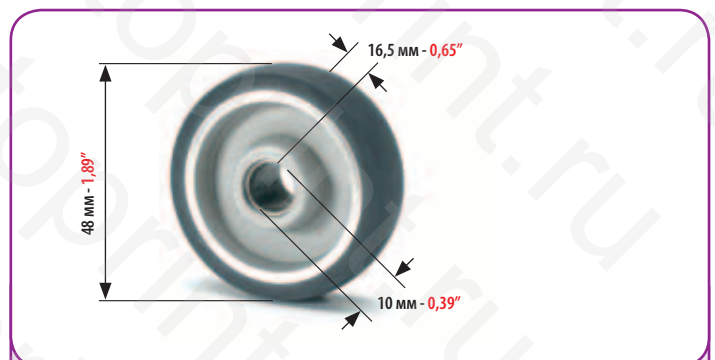

РЕЗИНОВЫЙ РОЛИК САМОНАКЛАДА ДЛЯ:
RUBBER WHEEL FOR:

KBA RAPIDA 104/105/142/162

	КОД CODE
	4925