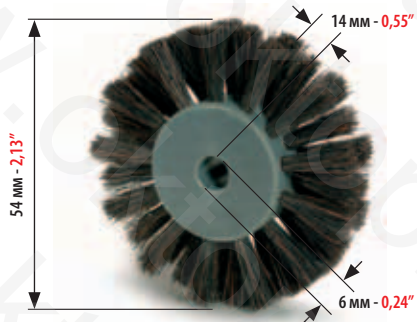

MABEG

ЩЕТОЧНЫЙ РОЛИК ДЛЯ:
BRUSH WHEEL FOR:

MABEG

МИНИМАЛЬНЫЙ ЗАКАЗ: 2 ШТ.
MINIMUM ORDER 2 PCS

КОД
CODE

4675