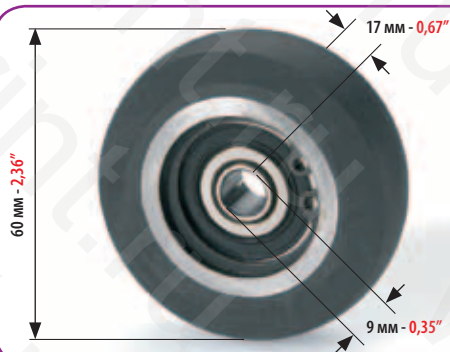

РЕЗИНОВЫЙ РОЛИК В КОМПЛЕКТЕ С ПОДШИПНИКОМ ДЛЯ:
RUBBER WHEEL COMPLETE WITH BEARING FOR:

ROLAND 700
ВСЕ МОДЕЛИ - ALL MODELS

КОД
CODE

4665