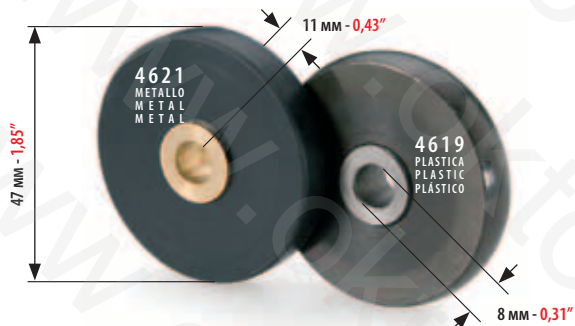

МИНИМАЛЬНЫЙ ЗАКАЗ: 2 ШТ.  
MINIMUM ORDER 2 PCS

КОД  
CODE

**4670**

МЕТАЛЛИЧЕСКИЙ ИЛИ ПЛАСТИКОВЫЙ РОЛИК САМОНАКЛАДА ДЛЯ:  
METAL OR PLASTIC FEEDER WHEEL FOR:

**HEIDELBERG SORM/SORD/SORS  
SPEEDMASTER 72/74/102/105XL**