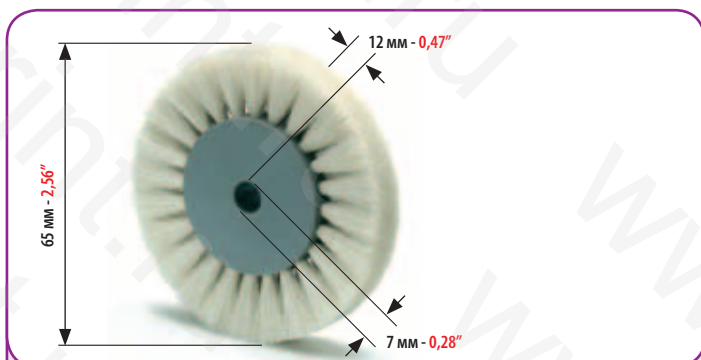

MITSUBISHI

БЕЛЫЙ ЩЕТОЧНЫЙ РОЛИК ДЛЯ БУМАГИ ДЛЯ:
WHITE BRUSH WHEEL FOR PAPER FOR:

MITSUBISHI
ВСЕ МОДЕЛИ - ALL MODELS

МИНИМАЛЬНЫЙ ЗАКАЗ: 2 ШТ.
MINIMUM ORDER 2 PCS

КОД
CODE

4641