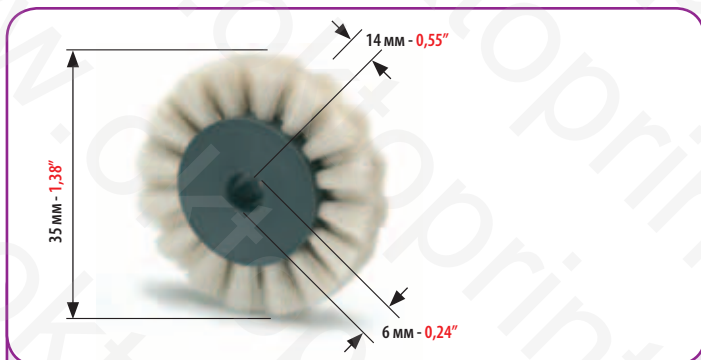

## RYOBI

RUOTA BIANCA A SPAZZOLA PER CARTA PER:  
WHITE BRUSH WHEEL FOR PAPER FOR:

**RYOBI**  
ВСЕ МОДЕЛИ - ALL MODELS

МИНИМАЛЬНЫЙ ЗАКАЗ: 2 ШТ.  
MINIMUM ORDER 2 PCS

КОД  
CODE

**4634-A**