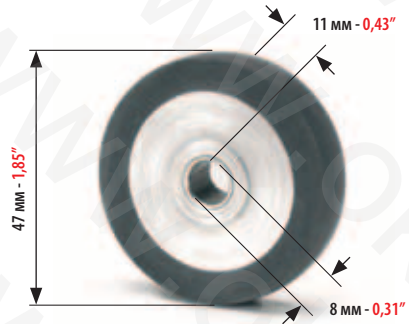

РЕЗИНОВЫЙ РОЛИК САМОНАКЛАДА МЯГКИЙ ДЛЯ:
SOFT RUBBER WHEEL FOR FEEDER FOR:

**HEIDELBERG SORM/SORD/SORS
SPEEDMASTER 72/74/102/105XL**

МИНИМАЛЬНЫЙ ЗАКАЗ: 2 ШТ.
MINIMUM ORDER 2 PCS

КОД
CODE

4670