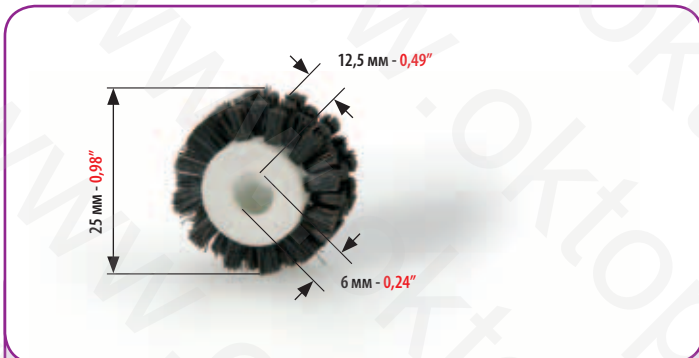

КОМОРИ

ЧЕРНЫЙ ЩЕТОЧНЫЙ РОЛИК ДЛЯ:
BLACK BRUSH WHEEL FOR:

КОМОРИ LITHRONE 40 -S-
ВСЕ МОДЕЛИ - ALL MODELS

МИНИМАЛЬНЫЙ ЗАКАЗ: 2 ШТ.
MINIMUM ORDER 2 PCS

КОД
CODE

4632