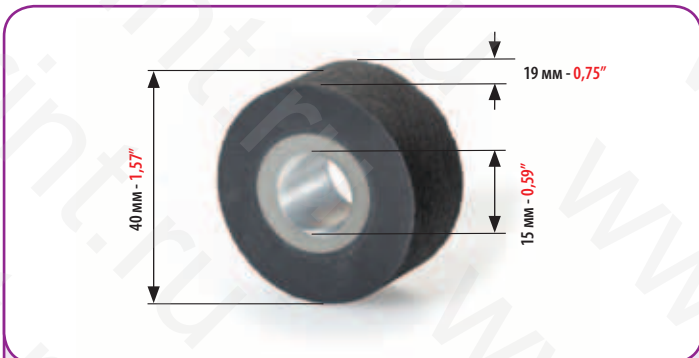

ВНЕШНИЙ РЕЗИНОВЫЙ РОЛИК УСТРОЙСТВ АВТОМАТИЧЕСКОЙ
УСТАНОВКИ ФОРМ ДЛЯ:

EXTERNAL RUBBER WHEEL FOR PLATE INSERTION FOR:

KOMORI 40/440/540/640/840
ВСЕ МОДЕЛИ - ALL MODELS

МИНИМАЛЬНЫЙ ЗАКАЗ: 2 ШТ.
MINIMUM ORDER 2 PCS

КОД
CODE

4629-A