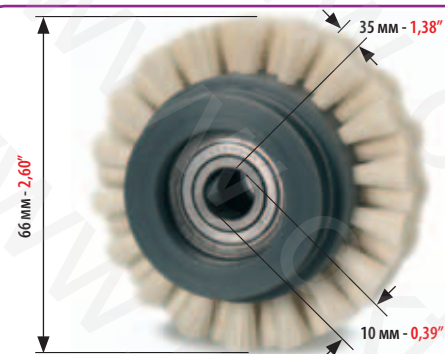

КВА - ПЛАНЕТА

ЩЕТОЧНЫЙ ВАЛИК В КОМПЛЕКТЕ С ПОДШИПНИКОМ ДЛЯ:
BRUSH WHEEL COMPLETE WITH BEARING FOR:

ПЛАНЕТА

КОД
CODE

4677