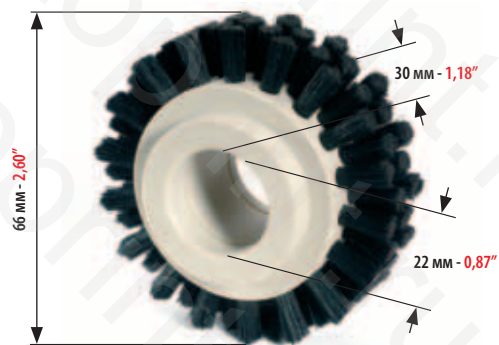

## КВА - ПЛАНЕТА

ЩЕТОЧНЫЙ ВАЛИК В КОМПЛЕКТЕ С ПОДШИПНИКОМ ДЛЯ:  
BRUSH WHEEL COMPLETE WITH BEARING FOR:

**ПЛАНЕТА**

КОД  
CODE

**4677**

ЩЕТОЧНЫЙ РОЛИК ДЛЯ:  
BRUSH WHEEL FOR:

**ПЛАНЕТА V76**

КОД  
CODE