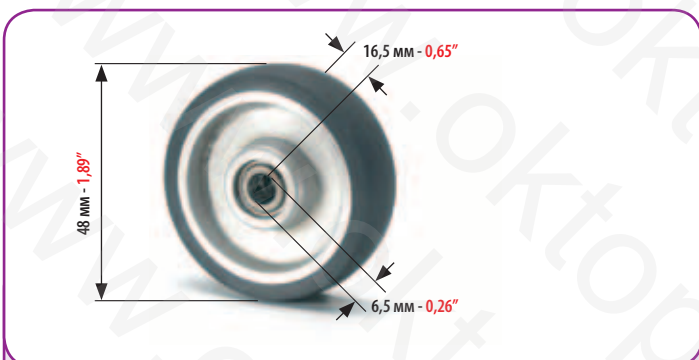

РЕЗИНОВЫЙ РОЛИК В КОМПЛЕКТЕ С ПОДШИПНИКОМ ДЛЯ:
RUBBER WHEEL COMPLETE WITH BEARING FOR:

KBA SR072
KBA RAPIDA 72/74/104/105/142/162

	КОД CODE
	4922