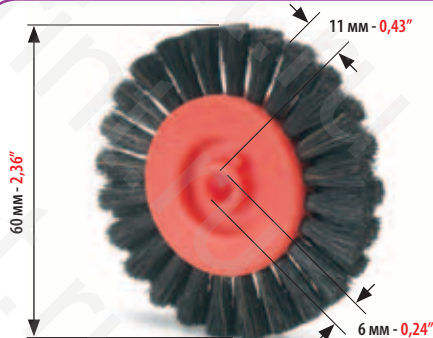

# HEIDELBERG

БЕЛЫЙ ЩЕТОЧНЫЙ РОЛИК ДЛЯ БУМАГИ:  
WHITE BRUSH WHEEL FOR PAPER FOR:

**HEIDELBERG SORM/SORD/SORS  
SPEEDMASTER 52/72/74/102/105XL**

МИНИМАЛЬНЫЙ ЗАКАЗ: 2 ШТ.  
MINIMUM ORDER 2 PCS

КОД  
CODE

**4640**