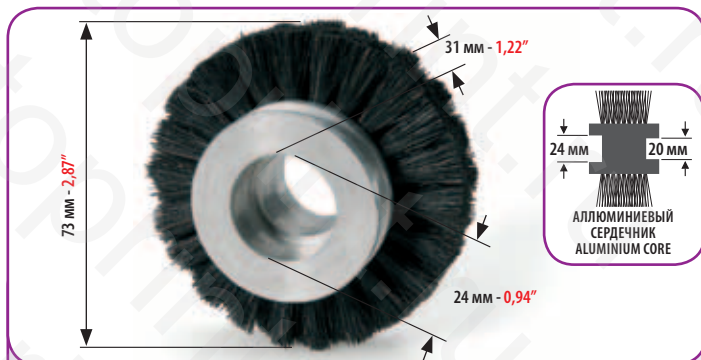

ЩЕТОЧНЫЙ РОЛИК ДЛЯ:
BRUSH WHEEL FOR:

BOBST

МИНИМАЛЬНЫЙ ЗАКАЗ: 2 ШТ. MINIMUM ORDER 2 PCS	КОД CODE 4674