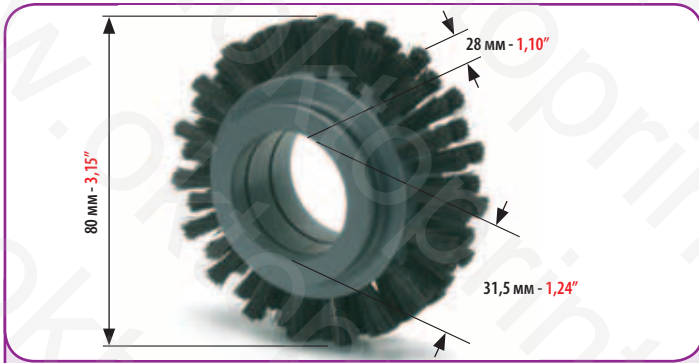

МИНИМАЛЬНЫЙ ЗАКАЗ: 2 ШТ. MINIMUM ORDER 2 PCS	КОД CODE <b>4674</b>
---	----------------------------

ЩЕТОЧНЫЙ РОЛИК ДЛЯ:  
BRUSH WHEEL FOR:

**BOBST**

МИНИМАЛЬНЫЙ ЗАКАЗ: 2 ШТ.  
MINIMUM ORDER 2 PCS

КОД  
CODE