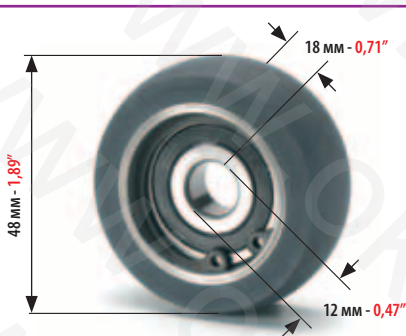

**4635**

РЕЗИНОВЫЙ РОЛИК В КОМПЛЕКТЕ С ПОДШИПНИКОМ ДЛЯ:  
RUBBER WHEEL COMPLETE WITH BEARING FOR:

**ROLAND 700**  
ВСЕ МОДЕЛИ - ALL MODELS

КОД  
CODE

**4665**

РЕЗИНОВЫЙ РОЛИК В КОМПЛЕКТЕ С ПОДШИПНИКОМ ДЛЯ:  
RUBBER WHEEL COMPLETE WITH BEARING FOR: