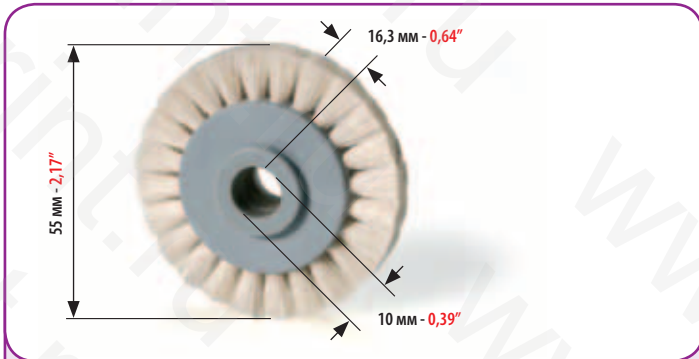

АКИYAMA

БЕЛЫЙ ЩЕТОЧНЫЙ РОЛИК ДЛЯ БУМАГИ ДЛЯ:
WHITE BRUSH WHEEL FOR PAPER FOR:

АКИYAMA BESTECH 40
ВСЕ МОДЕЛИ - ALL MODELS

МИНИМАЛЬНЫЙ ЗАКАЗ: 2 ШТ.
MINIMUM ORDER 2 PCS

КОД
CODE

4636