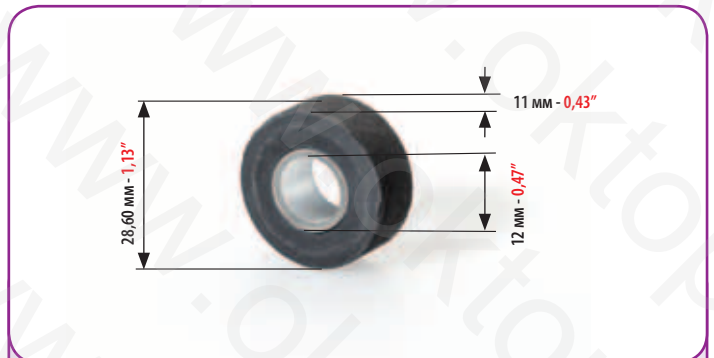

РЕЗИНОВЫЙ РОЛИК ДЛЯ:
RUBBER WHEEL FOR:

KOMORI 40/440/540/640/840
ВСЕ МОДЕЛИ - ALL MODELS

КОД
CODE

4629-B