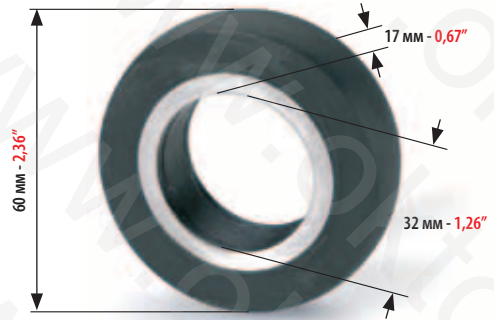

## MABEG

РЕЗИНОВЫЙ РОЛИК САМОНАКЛАДА ДЛЯ:  
RUBBER WHEEL FOR FEEDER:

МИНИМАЛЬНЫЙ ЗАКАЗ: 2 ШТ.  
MINIMUM ORDER 2 PCS

КОД  
CODE

**4668**

РЕЗИНОВЫЙ РОЛИК САМОНАКЛАДА ДЛЯ:  
RUBBER WHEEL FOR FEEDER FOR:

**NEBIOLO**