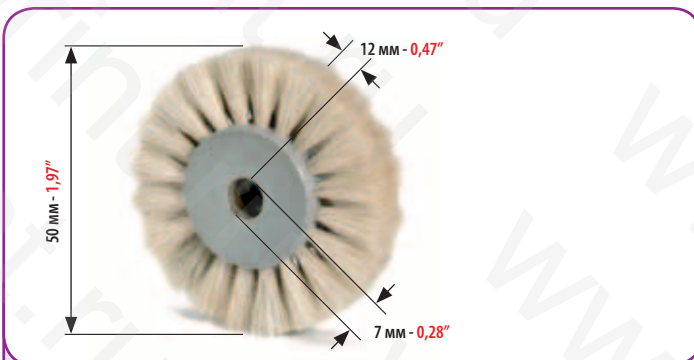

SAKURAY

БЕЛЫЙ ЩЕТОЧНЫЙ РОЛИК ДЛЯ:
WHITE BRUSH WHEEL FOR:

SAKURAY
ВСЕ МОДЕЛИ - ALL MODELS

МИНИМАЛЬНЫЙ ЗАКАЗ: 2 ШТ.
MINIMUM ORDER 2 PCS

КОД
CODE

4639