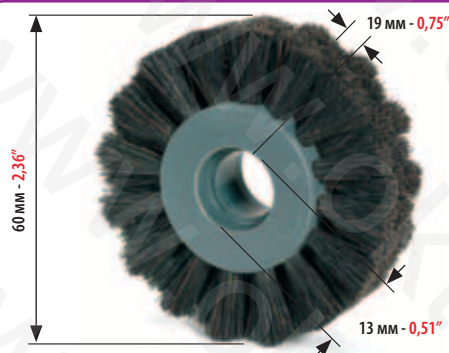

## AURELIA - OMCSA - REDAELLI

РЕЗИНОВЫЙ РОЛИК САМОНАКЛАДА В СБОРЕ ДЛЯ:  
COMPLETE FEEDER WHEEL IN RUBBER FOR:

**MABEG**

КОД  
CODE

**4671**

ЩЕТОЧНЫЙ РОЛИК САМОНАКЛАДА ДЛЯ:  
BRUSH WHEEL FOR FEEDER SECTION FOR: