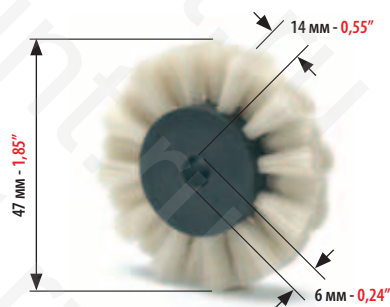

БЕЛЫЙ ЩЕТОЧНЫЙ РОЛИК ДЛЯ БУМАГИ ДЛЯ:
WHITE BRUSH WHEEL FOR PAPER FOR:

ROLAND 600/700/REKORD - M.A.N. ROLAND
ВСЕ МОДЕЛИ - ALL MODELS

МИНИМАЛЬНЫЙ ЗАКАЗ: 2 ШТ.
MINIMUM ORDER 2 PCS

КОД
CODE

4635