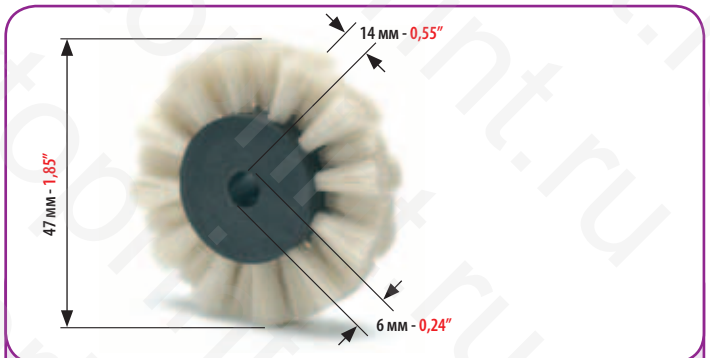

БЕЛЫЙ ЩЕТОЧНЫЙ РОЛИК ДЛЯ БУМАГИ ДЛЯ:
WHITE BRUSH WHEEL FOR PAPER FOR:

КОМОРИ
ВСЕ МОДЕЛИ - ALL MODELS

МИНИМАЛЬНЫЙ ЗАКАЗ: 2 ШТ.
MINIMUM ORDER 2 PCS

КОД
CODE

4635