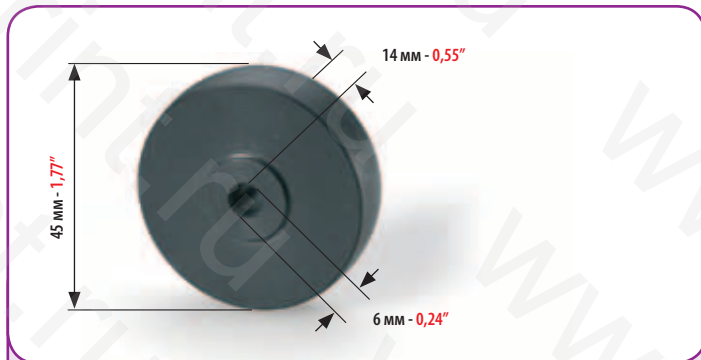

ПЛАСТИКОВЫЙ РОЛИК САМОНАКЛАДА ДЛЯ:
FEEDER WHEEL IN PLASTIC FOR:

**ROLAND 700
MABEG**

МИНИМАЛЬНЫЙ ЗАКАЗ: 2 ШТ. MINIMUM ORDER 2 PCS	КОД CODE 4625