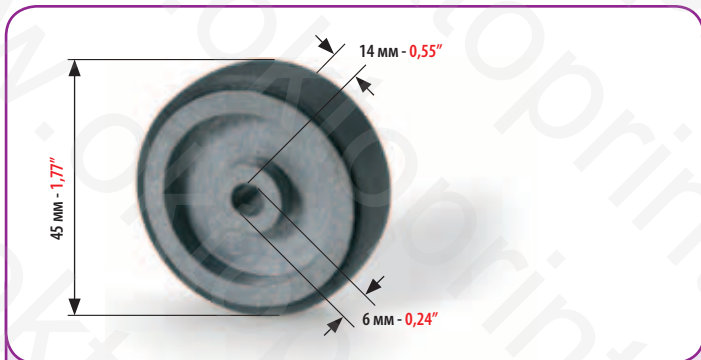

КОД  
CODE

**4622**

РОЛИК САМОНАКЛАДА ИЗ ПЛАСТИКА ДЛЯ:  
FEEDER WHEEL IN PLASTIC FOR:

**MABEG**

МИНИМАЛЬНЫЙ ЗАКАЗ: 2 ШТ.  
MINIMUM ORDER 2 PCS

КОД  
CODE

**4623**

РОЛИК САМОНАКЛАДА ИЗ ПЛАСТИКА И РЕЗИНЫ ДЛЯ:  
FEEDER WHEEL IN PLASTIC AND RUBBER FOR: