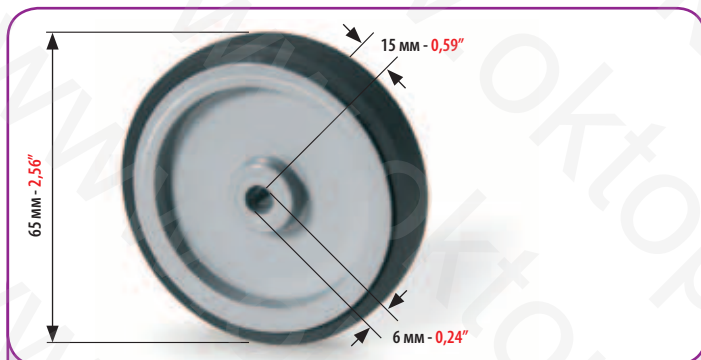

РОЛИК САМОНАКЛАДА ИЗ ПЛАСТИКА И РЕЗИНЫ ДЛЯ:
FEEDER WHEEL IN PLASTIC AND RUBBER FOR:

**ROLAND ULTRA
MABEG**

МИНИМАЛЬНЫЙ ЗАКАЗ: 2 ШТ. MINIMUM ORDER 2 PCS	КОД CODE 4628