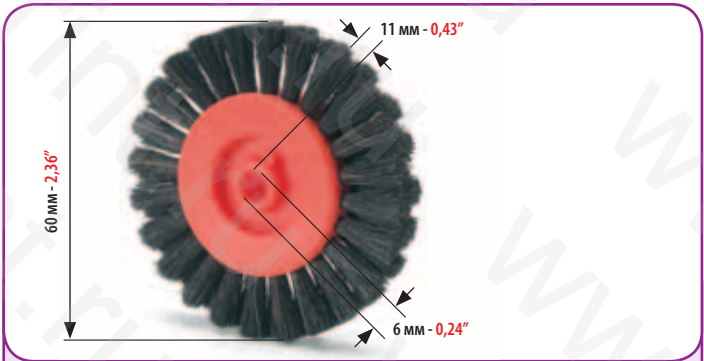

# MILLER

БЕЛЫЙ ЩЕТОЧНЫЙ РОЛИК ДЛЯ БУМАГИ ДЛЯ:  
WHITE BRUSH WHEEL FOR PAPER FOR:

**MILLER TP41S/TP104**

МИНИМАЛЬНЫЙ ЗАКАЗ: 2 ШТ.  
MINIMUM ORDER 2 PCS

КОД  
CODE

**4640**

ЧЕРНЫЙ ЩЕТОЧНЫЙ РОЛИК ДЛЯ КАРТОНА ДЛЯ:  
BLACK BRUSH WHEEL FOR CARDBOARD FOR: