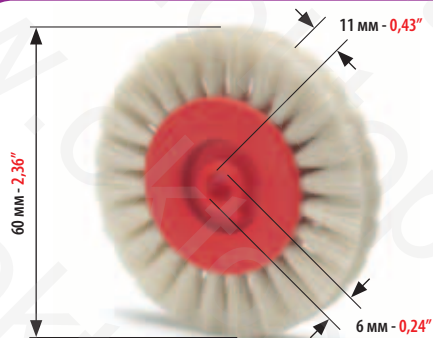

HEIDELBERG

БЕЛЫЙ ЩЕТОЧНЫЙ РОЛИК ДЛЯ БУМАГИ:
WHITE BRUSH WHEEL FOR PAPER FOR:

**HEIDELBERG SORM/SORD/SORS
SPEEDMASTER 52/72/74/102/105XL**

МИНИМАЛЬНЫЙ ЗАКАЗ: 2 ШТ.
MINIMUM ORDER 2 PCS

КОД
CODE

4640