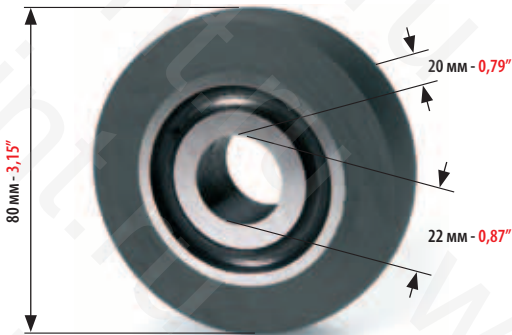

MABEG

РЕЗИНОВЫЙ РОЛИК САМОНАКЛАДА ДЛЯ:
RUBBER WHEEL FOR FEEDER:

МИНИМАЛЬНЫЙ ЗАКАЗ: 2 ШТ.
MINIMUM ORDER 2 PCS

КОД
CODE

4668