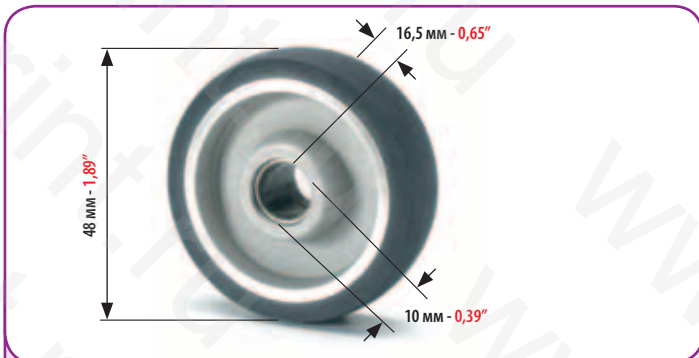

**MILLER TP41S/TP104**

МИНИМАЛЬНЫЙ ЗАКАЗ: 2 ШТ.  
MINIMUM ORDER 2 PCS

КОД  
CODE

**4650**

РЕЗИНОВЫЙ РОЛИК САМОНАКЛАДА ДЛЯ:  
RUBBER WHEEL FOR:

**MILLER TP41S/TP104**

КОД  
CODE

**4925**