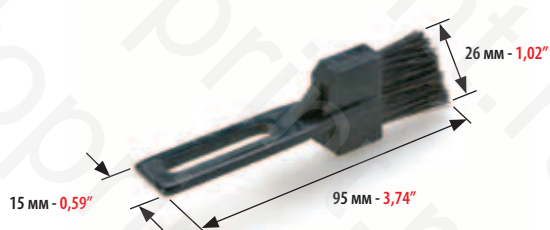

МИНИМАЛЬНЫЙ ЗАКАЗ: 2 ШТ.  
MINIMUM ORDER 2 PCS

КОД  
CODE

**4599**

ЩЕТОЧНЫЙ ОТСЕКATEЛЬ ДЛЯ:  
FEEDER BRUSH FOR:

**МАВЕГ**

МИНИМАЛЬНЫЙ ЗАКАЗ: 2 ШТ.  
MINIMUM ORDER 2 PCS

КОД  
CODE

**4663**