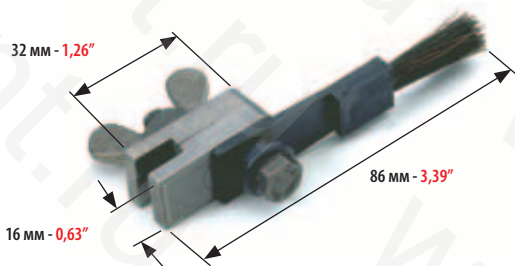

ЩЕТОЧНЫЙ ОТСЕКАТЕЛЬ СО СТРУБЦИНОЙ:
FEEDER BRUSH WITH CLAMP FOR:

**HEIDELBERG GTO/MO/SORM/SORD/SORS
SPEEDMASTER 52/72/74/102**

МИНИМАЛЬНЫЙ ЗАКАЗ: 2 ШТ.
MINIMUM ORDER 2 PCS

КОД
CODE
4608