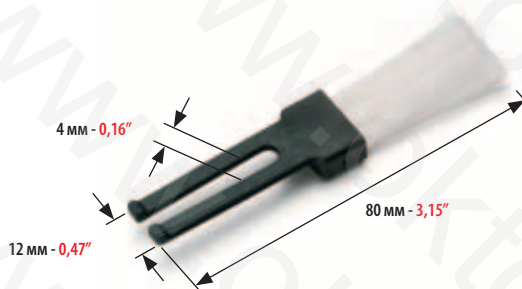

ЩЕТОЧНЫЙ ОТСЕКАТЕЛЬ ДЛЯ:
FEEDER BRUSH FOR:

HEIDELBERG SPEEDMASTER 72/74/102

МИНИМАЛЬНЫЙ ЗАКАЗ: 2 ШТ.
MINIMUM ORDER 2 PCS

КОД
CODE
4609