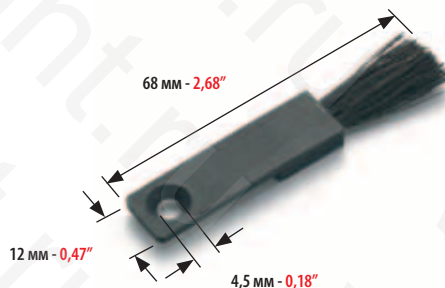

# HEIDELBERG

ЩЕТОЧНЫЙ ОТСЕКАТЕЛЬ ДЛЯ:  
FEEDER BRUSH FOR:

**HEIDELBERG GTO/MO/SPEEDMASTER**

МИНИМАЛЬНЫЙ ЗАКАЗ: 2 ШТ.  
MINIMUM ORDER 2 PCS

КОД  
CODE  
**4606**

ЩЕТОЧНЫЙ ОТСЕКАТЕЛЬ ДЛЯ:  
FEEDER BRUSH FOR: