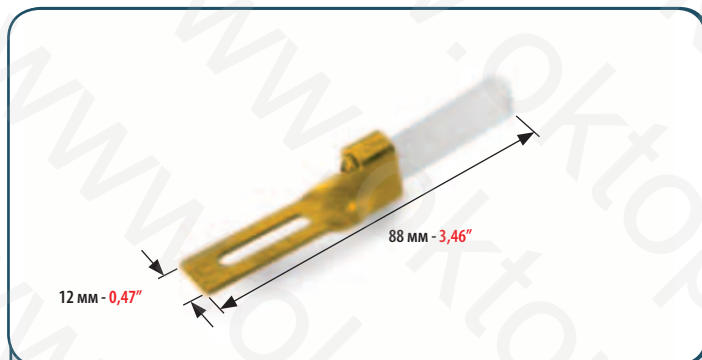

КОД  
CODE

**4669**

ЩЕТОЧНЫЙ ОТСЕКATEЛЬ ДЛЯ:  
FEEDER BRUSH FOR:

**NEBIOLO**

МИНИМАЛЬНЫЙ ЗАКАЗ: 2 ШТ.  
MINIMUM ORDER 2 PCS

КОД  
CODE

**4688**

ЩЕТОЧНЫЙ ОТСЕКATEЛЬ ДЛЯ:  
FEEDER BRUSH FOR: