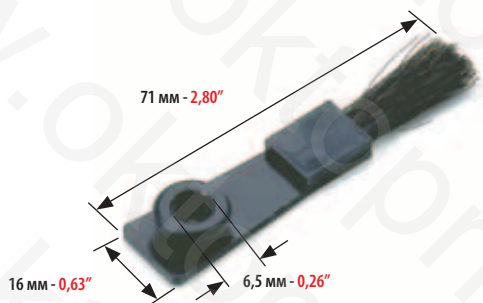

# HEIDELBERG

ЩЕТОЧНЫЙ ОТСЕКАТЕЛЬ ДЛЯ:  
FEEDER BRUSH FOR:

**HEIDELBERG GTO/MO/SPEEDMASTER**

МИНИМАЛЬНЫЙ ЗАКАЗ: 2 ШТ.  
MINIMUM ORDER 2 PCS

КОД  
CODE  
**4606**

ЩЕТОЧНЫЙ ОТСЕКАТЕЛЬ ДЛЯ:  
FEEDER BRUSH FOR: