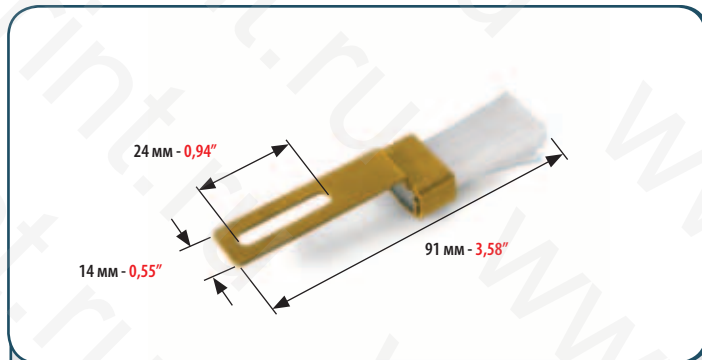

ЩЕТОЧНЫЙ ОТСЕКATEЛЬ ДЛЯ:
FEEDER BRUSH FOR:

SOLNA

МИНИМАЛЬНЫЙ ЗАКАЗ: 2 ШТ.
MINIMUM ORDER 2 PCS

КОД
CODE

4669