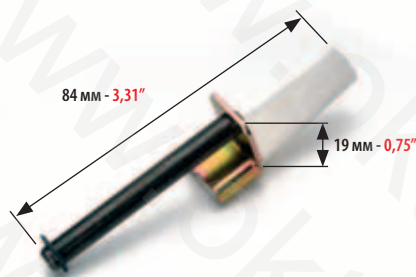

M.A.N. - ROLAND

ЩЕТОЧНЫЙ ОТСЕКАТЕЛЬ ДЛЯ:
FEEDER BRUSH FOR:

M.A.N. - ROLAND - SPIES

МИНИМАЛЬНЫЙ ЗАКАЗ: 2 ШТ.
MINIMUM ORDER 2 PCS

КОД
CODE
4594