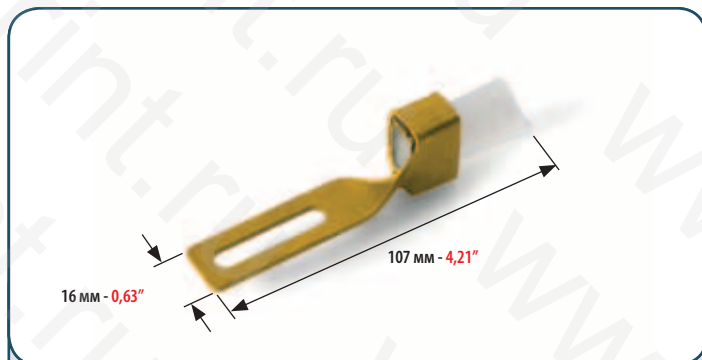

# ROLAND

ЩЕТОЧНЫЙ ОТСЕКATEЛЬ ДЛЯ:  
FEEDER BRUSH FOR:

**M.A.N. - ROLAND - SPIES**

МИНИМАЛЬНЫЙ ЗАКАЗ: 2 ШТ.  
MINIMUM ORDER 2 PCS

КОД  
CODE

**4598**

ЩЕТОЧНЫЙ ОТСЕКATEЛЬ ДЛЯ:  
FEEDER BRUSH FOR:

**M.A.N. - ROLAND - MABEG**