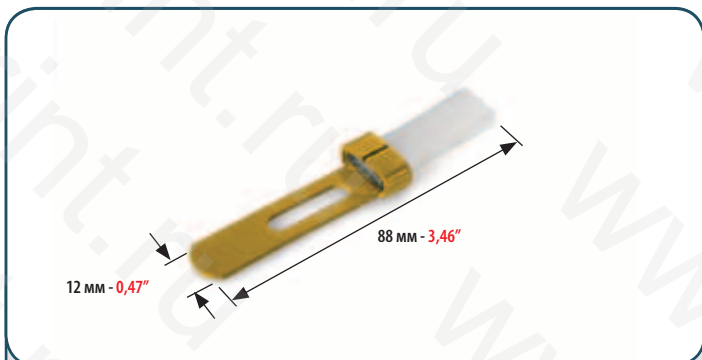

ЩЕТОЧНЫЙ ОТСЕКATEЛЬ ДЛЯ:
FEEDER BRUSH FOR:

NEBIOLO

МИНИМАЛЬНЫЙ ЗАКАЗ: 2 ШТ.
MINIMUM ORDER 2 PCS

КОД
CODE

4688