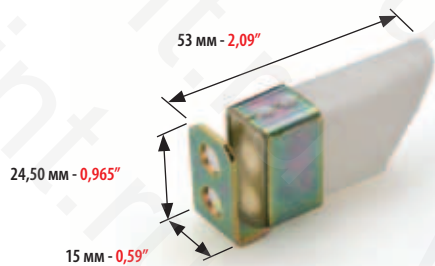

**4593 ORIGINAL**  
ДЛЯ БУМАГИ И КАРТОНА  
FOR PAPER AND CARD

ЩЕТОЧНЫЙ ОТСЕКATEЛЬ ДЛЯ:  
FEEDER BRUSH FOR:

**КВА RAPIDA 105/142/162**

МИНИМАЛЬНЫЙ ЗАКАЗ: 2 ШТ.  
MINIMUM ORDER 2 PCS

КОД  
CODE

**4593-A**

ЩЕТОЧНЫЙ ОТСЕКATEЛЬ ДЛЯ:  
FEEDER BRUSH FOR: