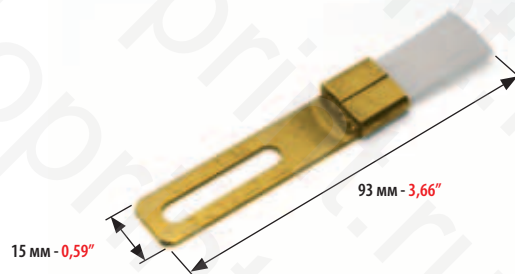

# M.A.N. - ROLAND

ЩЕТОЧНЫЙ ОТСЕКАТЕЛЬ ДЛЯ:  
FEEDER BRUSH FOR:

**M.A.N. - ROLAND - SPIES**

МИНИМАЛЬНЫЙ ЗАКАЗ: 2 ШТ.  
MINIMUM ORDER 2 PCS

КОД  
CODE  
**4594**

ЩЕТОЧНЫЙ ОТСЕКАТЕЛЬ ДЛЯ:  
FEEDER BRUSH FOR:

**M.A.N. - ROLAND - SPIES**