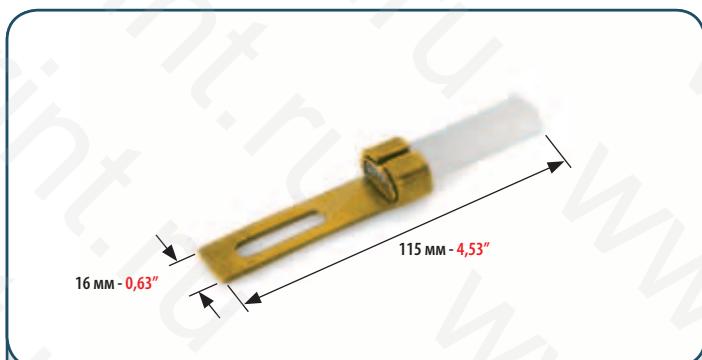

ЩЕТОЧНЫЙ ОТСЕКATEЛЬ ДЛЯ:
FEEDER BRUSH FOR:

M.A.N. - ROLAND - MABEG

МИНИМАЛЬНЫЙ ЗАКАЗ: 2 ШТ.
MINIMUM ORDER 2 PCS

КОД
CODE

4692