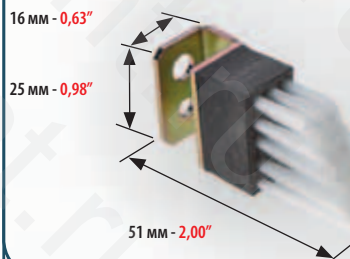

ЩЕТОЧНЫЙ ОТСЕКATEЛЬ ДЛЯ:
FEEDER BRUSH FOR:

КВА RAPIDA 105/142/162

МИНИМАЛЬНЫЙ ЗАКАЗ: 2 ШТ.
MINIMUM ORDER 2 PCS

КОД
CODE

4593-A