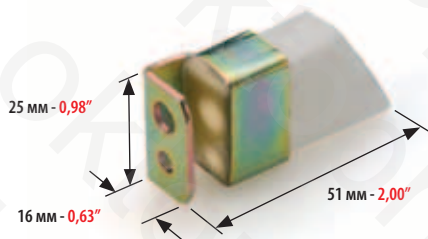

КВА ПЛАНЕТА

ЩЕТОЧНЫЙ ОТСЕКATEЛЬ ДЛЯ:
FEEDER BRUSH FOR:

КВА RAPIDA 105
ВСЕ МОДЕЛИ - ALL MODELS

МИНИМАЛЬНЫЙ ЗАКАЗ: 2 ШТ.
MINIMUM ORDER 2 PCS

КОД
CODE

4593

4593-A
ДЛЯ БУМАГИ
FOR PAPER

4593 ORIGINAL
ДЛЯ БУМАГИ И КАРТОНА
FOR PAPER AND CARD