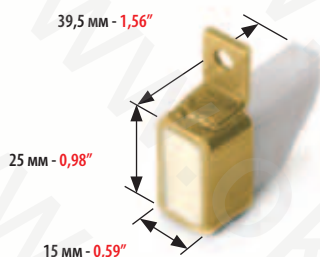

ЩЕТОЧНЫЙ ОТСЕКATEЛЬ ДЛЯ:
FEEDER BRUSH FOR:

КВА RAPIDA 105/142/162

МИНИМАЛЬНЫЙ ЗАКАЗ: 2 ШТ.
MINIMUM ORDER 2 PCS

КОД
CODE

4599