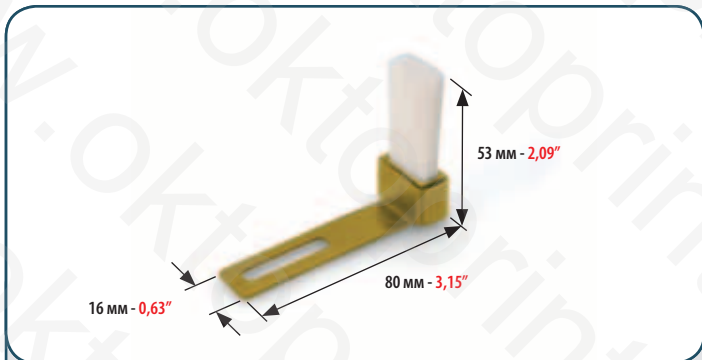

МИНИМАЛЬНЫЙ ЗАКАЗ: 2 ШТ.  
MINIMUM ORDER 2 PCS

КОД  
CODE

**4599**

ЩЕТОЧНЫЙ ОТСЕКATEЛЬ ДЛЯ:  
FEEDER BRUSH FOR:

**МАВЕГ**

МИНИМАЛЬНЫЙ ЗАКАЗ: 2 ШТ.  
MINIMUM ORDER 2 PCS

КОД  
CODE

**4663**