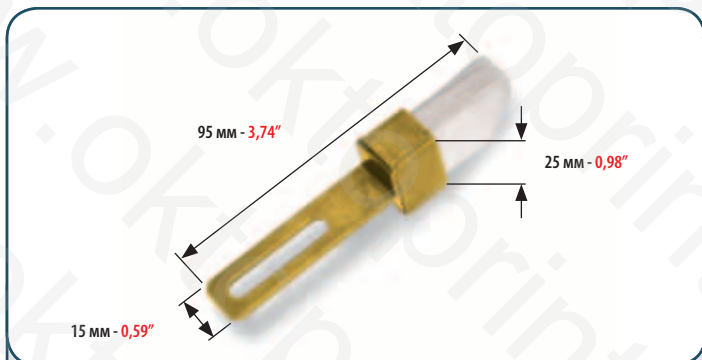

ROLAND

ЩЕТОЧНЫЙ ОТСЕКATEЛЬ ДЛЯ:
FEEDER BRUSH FOR:

M.A.N. - ROLAND - SPIES

МИНИМАЛЬНЫЙ ЗАКАЗ: 2 ШТ.
MINIMUM ORDER 2 PCS

КОД
CODE

4598