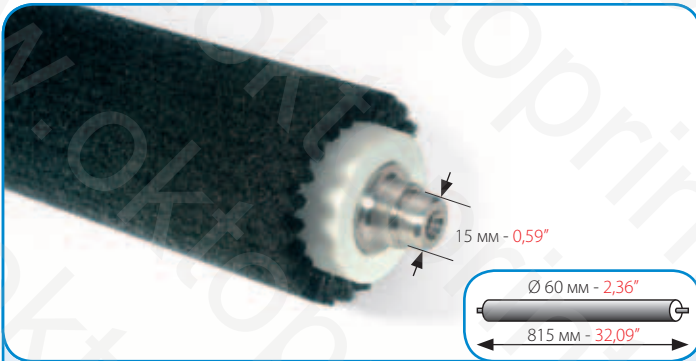

ROLAND

ЩЕТКИ ДЛЯ УСТРОЙСТВ АВТОМАТИЧЕСКОЙ СМЫВКИ ПЕЧАТНОГО ЦИЛИНДРА ДЛЯ:
CYLINDER AUTOWASH BRUSH FOR:

ROLAND 300
ВСЕ МОДЕЛИ - ALL MODELS

КОД CODE

4906