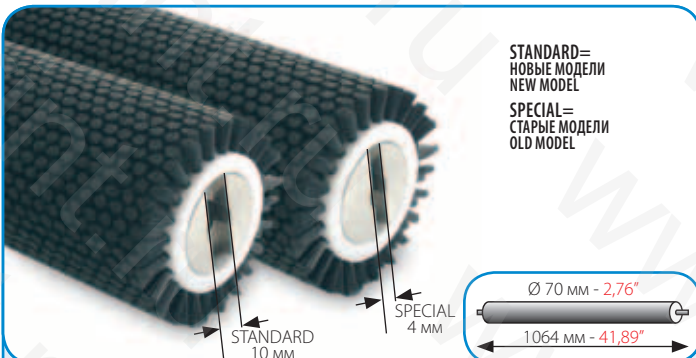

ЩЕТКИ ДЛЯ УСТРОЙСТВ АВТОМАТИЧЕСКОЙ СМЫВКИ ПЕЧАТНОГО ЦИЛИНДРА И ОФСЕТНОГО ПОЛОТНА ДЛЯ:
BLANKET & CYLINDER AUTOWASH BRUSH FOR:

ROLAND 700
ВСЕ МОДЕЛИ - ALL MODELS

КОД CODE

4907

ЩЕТКИ ДЛЯ УСТРОЙСТВ АВТОМАТИЧЕСКОЙ СМЫВКИ ПЕЧАТНОГО ЦИЛИНДРА И ОФСЕТНОГО ПОЛОТНА ДЛЯ:
BLANKET & CYLINDER AUTOWASH BRUSH FOR: