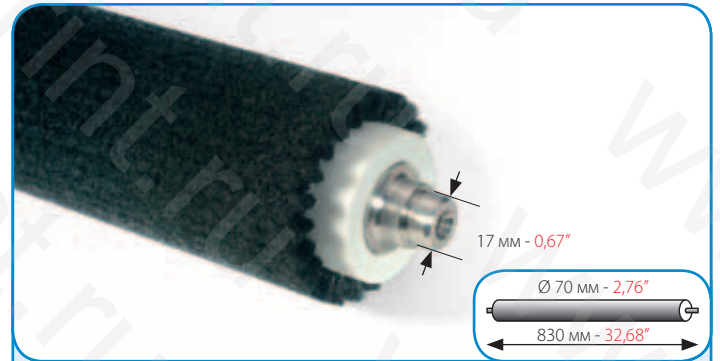

ЩЕТКИ ДЛЯ УСТРОЙСТВ АВТОМАТИЧЕСКОЙ СМЫВКИ ОФСЕТНОЙ РЕЗИНЫ ДЛЯ:
BLANKET AUTOWASH BRUSH FOR:

ROLAND 300
ВСЕ МОДЕЛИ - ALL MODELS

КОД CODE

4909

КОД CODE